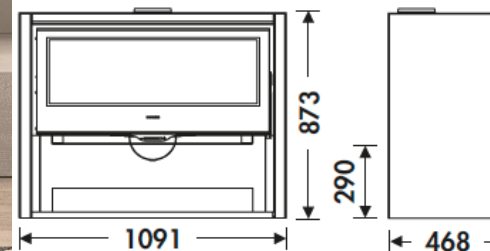

FOYER REVÊTU EN
VERMICULITE

PORTE EN VERRE
SERIGRAPHIÉ

BÛCHES DE 80 CM

RANGE-BÛCHES

SYSTÈME VITRE
PROPRE

TRIPLE
COMBUSTION

MESURES

DIMENSIONS H x L x P	873x1091x468 mm
POIDS BRUT/NET	148/139 kg
PORTE ENTREE BOIS	870x300 mm
SORTIE DE FUMÉES	Ø 150-153 mm Verticale

CARACTERISTIQUES

GRILLE EN FONTE	
PUISSANCE	8,9 KW
RENDEMENT	80,8 %
EMISSION DE CO	0,10 %
PEINTURE ANTICALORIFIQUE RÉSISTANCE	800°C
VERRE VITROCÉRAMIQUE RÉSISTANCE	750°C

EAN 8426964180206
REF. PANADERO 18020