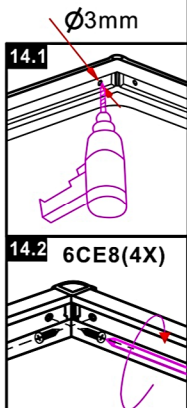

13

14

15

16

17

18

GEO Produkte GmbH Friedrichsfelder Straße 27 68723 Schweitzingen/Germany Telefon +49(0)6202 2093-0 Fax +49(0)6202 2093-99 www.geoproducte.com info@geoproducte.com Technische Hotline: +49(0)6202 2093-42 Mo-Fr 7:00h - 20:00h Samstag 9:00h - 18:00h

made for you a trademark of GEO

Eckdusche - Corner shower - Cornier douche

2 Jahre Garantie

2 Years Warranty

2 ans de garantie

Verschleißteile ausgenommen except wear parts effleur pièce d'usure

6CE13

6CE14

6CE19

6CE25

6CE8

6CE9

6CE10

6CE11

6CE12

6CE15

6CE16

6CE17

6CE18

6CE