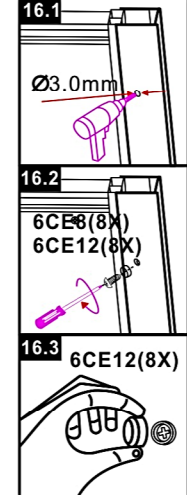

13

14

15

16

17

18

GEO Produkte GmbH Friedrichsfelder Straße 27 68723 Schweitzingen/Germany Telefon +49(0)6202 2093-0 Fax +49(0)6202 2093-99 www.geoproducte.com info@geoproducte.com Technische Hotline: +49(0)6202 2093-42 Mo-Fr 7:00h - 20:00h Samstag 9:00h - 18:00h

made for you a trademark of GEO

Eckdusche - Corner shower - Cornier douche

2 Jahre Garantie

2 Years Warranty

2 ans de garantie

Verschleißteile ausgenommen except wear parts effleur pièce d'usure

6CE13

6CE14

6CE19

6CE25

6CE8

6CE9

6CE10

6CE11

6CE12

6CE15

6CE16

6CE17

6CE18

6CE