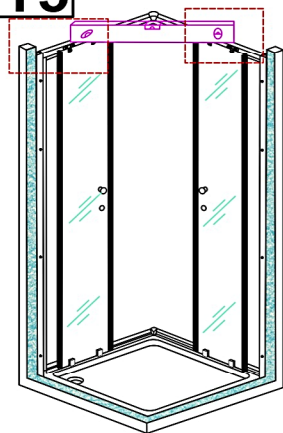

13

14

15

16

17

18

GEO Produkte GmbH Friedrichsfelder Straße 27 68723 Schweitzingen/Germany Telefon +49(0)6202 2093-0 Fax +49(0)6202 2093-99 www.geoproducte.com info@geoproducte.com Technische Hotline: +49(0)6202 2093-42 Mo-Fr 7:00h - 20:00h Samstag 9:00h - 18:00h

made for you a trademark of GEO

Eckdusche - Corner shower - Cornier douche

2 Jahre Garantie

2 Years Warranty

2 ans de garantie

Verschleißteile ausgenommen except wear parts effleur pièce d'usure

6CE13

6CE14

6CE19

6CE25

6CE8

6CE9

6CE10

6CE11

6CE12

6CE15

6CE16

6CE17

6CE18

6CE