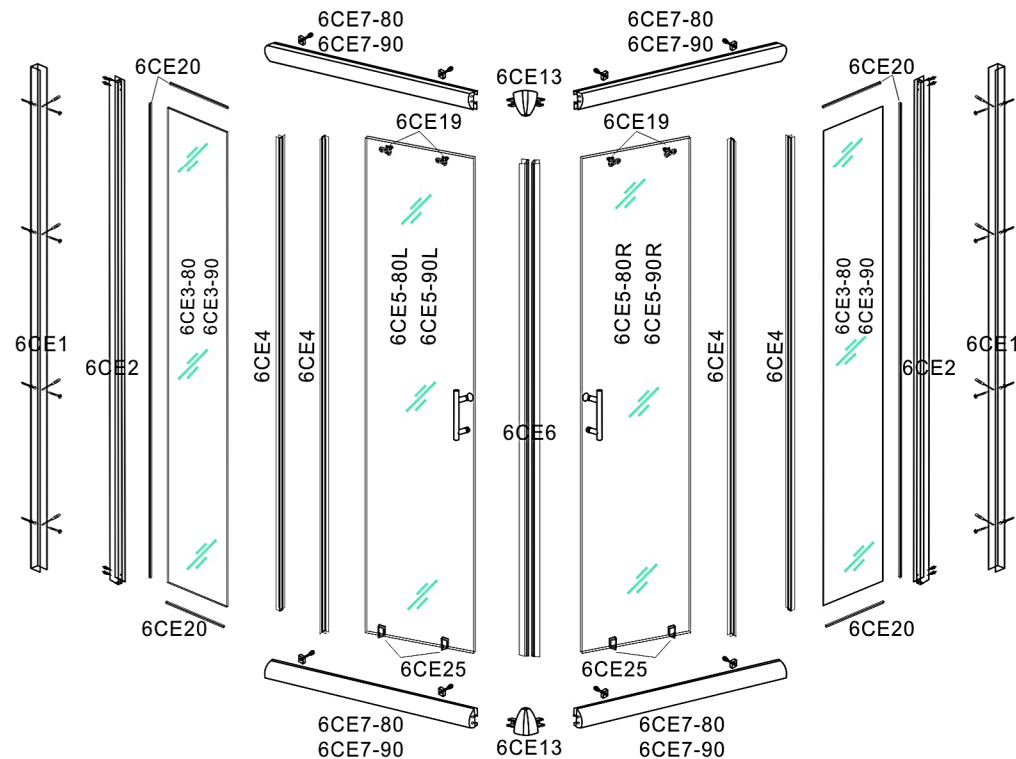

made for you a trademark of GEO

Eckdusche - Corner shower - Cornier douche

2 Jahre Garantie

2 Years Warranty

2 ans de garantie

Verschleißteile ausgenommen except wear parts effleur pièce d'usure

6CE13

6CE14