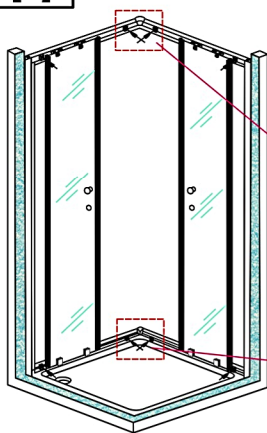

13

14

15

16

17

18

GEO Produkte GmbH Friedrichsfelder Straße 27 68723 Schweitzingen/Germany Telefon +49(0)6202 2093-0 Fax +49(0)6202 2093-99 www.geoproducte.com info@geoproducte.com Technische Hotline: +49(0)6202 2093-42 Mo-Fr 7:00h - 20:00h Samstag 9:00h - 18:00h

made for you a trademark of GEO

Eckdusche - Corner shower - Cornier douche

2 Jahre Garantie

2 Years Warranty

2 ans de garantie

Verschleißteile ausgenommen except wear parts effleur pièce d'usure

6CE13

6CE14

6CE19

6CE25

6CE8

6CE9

6CE10

6CE11

6CE12

6CE15

6CE16

6CE17

6CE18

6CE