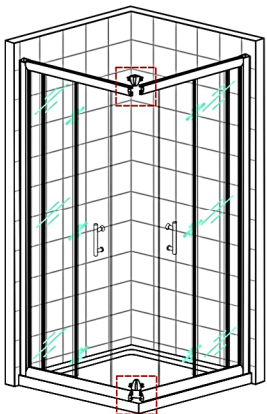

13

14

15

16

17

18

GEO Produkte GmbH Friedrichsfelder Straße 27 68723 Schweitzingen/Germany Telefon +49(0)6202 2093-0 Fax +49(0)6202 2093-99 www.geoproducte.com info@geoproducte.com Technische Hotline: +49(0)6202 2093-42 Mo-Fr 7:00h - 20:00h Samstag 9:00h - 18:00h

made for you a trademark of GEO

Eckdusche - Corner shower - Cornier douche

2 Jahre Garantie

2 Years Warranty

2 ans de garantie

Verschleißteile ausgenommen except wear parts effleur pièce d'usure

6CE13

6CE14

6CE19

6CE25

6CE8

6CE9

6CE10

6CE11

6CE12

6CE15

6CE16

6CE17

6CE18

6CE