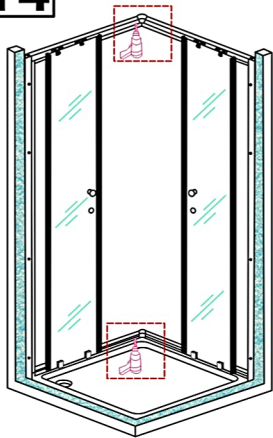

13

14

15

16

17

18

GEO Produkte GmbH Friedrichsfelder Straße 27 68723 Schweitzingen/Germany Telefon +49(0)6202 2093-0 Fax +49(0)6202 2093-99 www.geoproducte.com info@geoproducte.com Technische Hotline: +49(0)6202 2093-42 Mo-Fr 7:00h - 20:00h Samstag 9:00h - 18:00h

made for you a trademark of GEO

Eckdusche - Corner shower - Cornier douche

2 Jahre Garantie

2 Years Warranty

2 ans de garantie

Verschleißteile ausgenommen except wear parts effleur pièce d'usure

6CE13

6CE14

6CE19

6CE25

6CE8

6CE9

6CE10

6CE11

6CE12

6CE15

6CE16

6CE17

6CE18

6CE