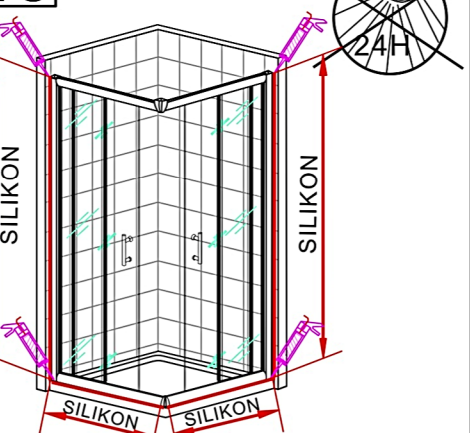

18

GEO Produkte GmbH Friedrichsfelder Straße 27 68723 Schweitzingen/Germany Telefon +49(0)6202 2093-0 Fax +49(0)6202 2093-99 www.geoproducte.com info@geoproducte.com Technische Hotline: +49(0)6202 2093-42 Mo-Fr 7:00h - 20:00h Samstag 9:00h - 18:00h

made for you a trademark of GEO