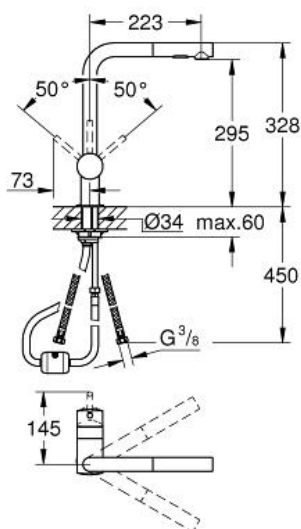

MINTA
Einhand-Spültischbatterie, DN 15
Artikel 30274000

Pure Freude
an Wasser

GROHE

Produktbeschreibung:

MINTA
Einhand-Spültischbatterie, DN 15

Spezifikation:

L-Auslauf
Einlochmontage
GROHE StarLight Oberfläche
GROHE SilkMove 46 mm Keramikkartusche
herausziehbare Dual Spülbrause
Umstellung: Laminarstrahl/SpeedClean Brausestrahl
automatische Rückstellung auf Laminarstrahl
variabel einstellbare Mengenbegrenzung
schwenkbarer Rohrauslauf, Schwenkbereich 360°
Eigensicher gegen Rückfließen
flexible Anschlussschläuche
Schnell-Montage-System

Farbe:

□ 30274000 chrom