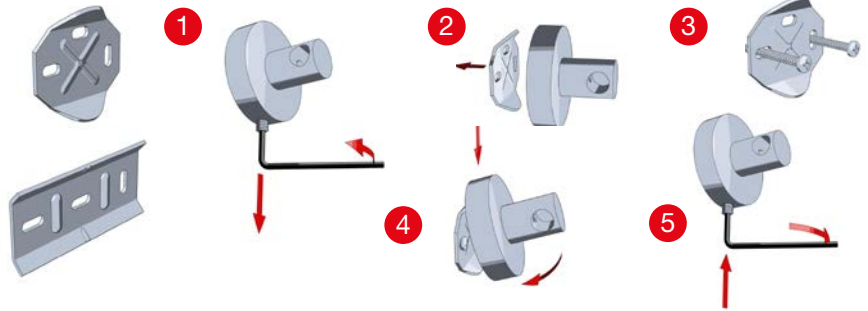

HOME

Fitting Instructions
 Monteringsanvisning
 Monteringsinstruktion
 Monteringsvejledning
 Asennusohje
 Gebrauchsanweisung

SE Vid limning; dra inte åt skruven för hårt
 DK Ved limning; undgå at stramme skrue for hårdt
 NO Ved limning; ikke stram skruen for hardt
 FI Liimattaessa; älä kiristä ruuvia liian tiukkaan
 UK When gluing; do not over-tighten the grub screw
 DE Bei Klebefestigung die Imbusschraube nicht zu fest anziehen

- | | | |
|-------|-------|------|
| #320 | #3411 | #358 |
| #323 | #3414 | #359 |
| #326 | #342 | #369 |
| #327 | #343 | #370 |
| #3231 | #344 | |
| #332 | #3464 | |
| #333 | #347 | |
| #3364 | #355 | |
| #341 | #356 | |