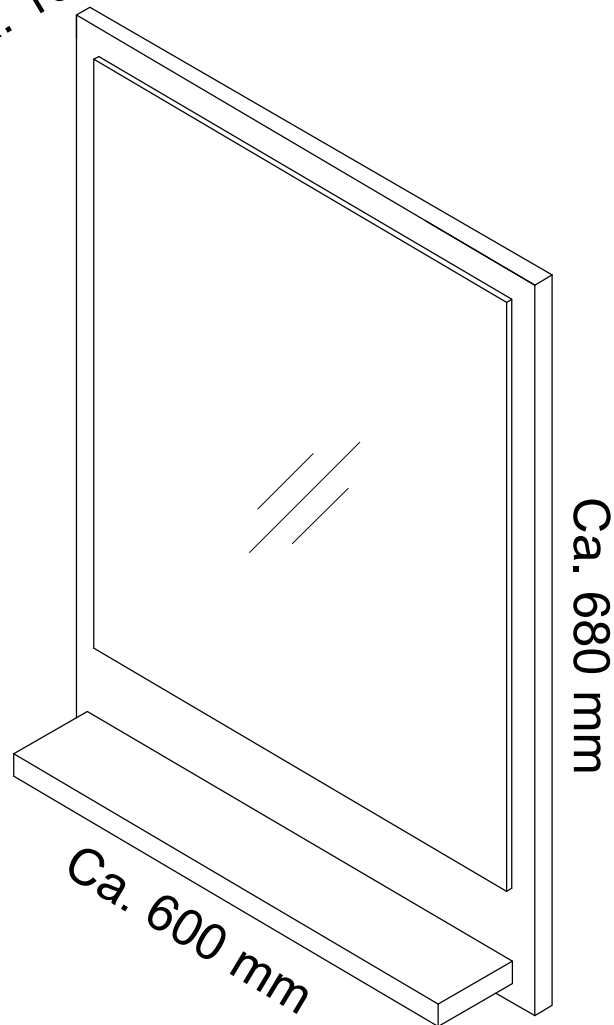

OSLO

AM-OHL-600-__

Ca. 100 mm

Ca. 680 mm

Ca. 600 mm

3.

Schrauben und Dübel gehören nicht mit zum Lieferumfang.
Bitte verwenden Sie Produkte die für die Beschaffenheit der Wand geeignet sind.