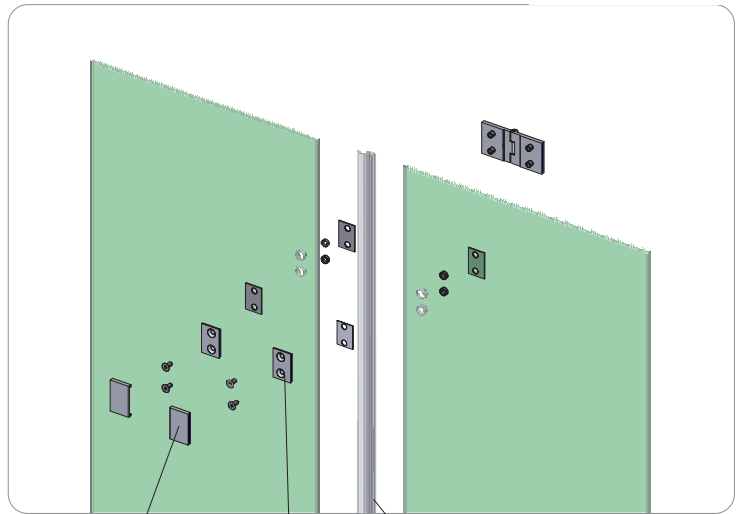

# C4193

Montageanleitung

Camargue®

VARIO

Jan. 2020 / XC

C4193-4 (2x)

C4193-5 (4x)

C8622 (1x)