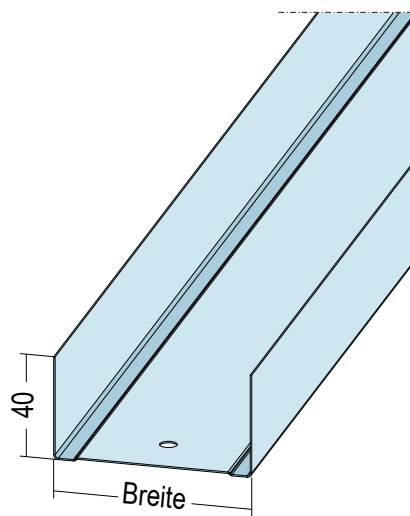

Produktdatenblatt

Stand: 23.08.2019 | 11:08

01.05234.400.000

Bezeichnung	UW 100-0.60 U-Wandprofil 40x100x40mm
Beschreibung	Einsatzbereich als Anschlussprofil für Wände/Vorsatzschalen mit gleitendem Deckenschluss.
Sparte	Trockenbau
Produktgruppe	Profile
Produktklasse	Profile + Zubehör
Produktlänge	400.00 cm
Verpackungseinheit	Bnd
Anzahl pro VPE	8.000
Artikelrabattgruppe	TB.WD
Bemerkungen	10 Bnd / Grossbund