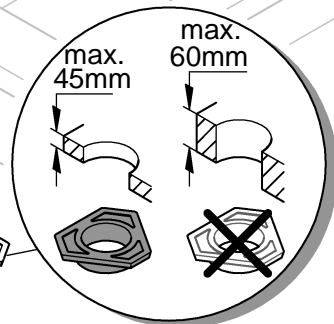

32 168

DIN 1988  
DIN EN 806

1

2

21mm

max.  
45mm

max.  
60mm

3

4

5

6

32 168

30 274

3mm

2,5mm

SERVICE