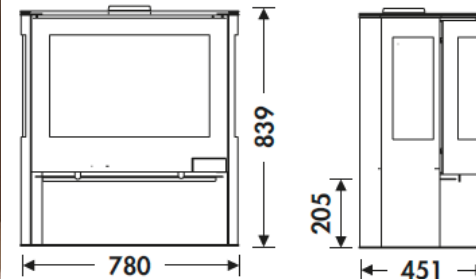

SKY EcoDesign

PANADERO

MESURES

DIMENSIONS H x L x P **839x780x451 mm**

POIDS BRUT/NET **120/110 kg**

PORTE ENTREE BOIS **390x570 mm**

SORTIE DE FUMÉES **Ø 150-153 mm**

CARACTERISTIQUES

GRILLE EN FONTE

VISION TROIS FACES

CORPS EN ACIER DE **5 mm**

PUISSANCE **7,8 KW**

RENDEMENT **77 %**

EMISSION DE CO **0,10 %**

PEINTURE ANTICALORIFIQUE
RÉSISTANCE **800°C**

VERRE VITROCÉRAMIQUE RÉSISTANCE **750°C**

EAN 8426964182019
REF. PANADERO 18201

ECODESIGN

COMPATIBLE BBC
COMFORME RT 2012

**PRISE D'AIR
EXTÉRIEUR**

**FOYER REVÊTU EN
VERMICULITE**

RANGE-BÛCHES

BÛCHES DE 60 CM

240
m³ **VOLUME DE
CHAUFFE**

**DOUBLE
COMBUSTION**

**SYSTÈME VITRE
PROPRE**

**DOUBLE
FERMETURE**

Art. 15a B-VG **BImSchV2**

SKY FR