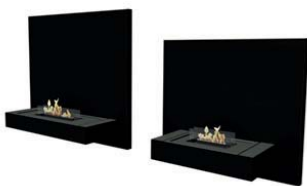

Wandkamin "Square 90" mit 9 cm breitem Brenner, vorstehende Brennerfläche, schwarz pulverbeschichteter Stahl, hitzebeständiges Glas um den Docht zu schützen und ein schönes Flammenbild zu gewährleisten

Breite 45 cm x Höhe 45 cm x Tiefe 20 cm
Tankgröße 0,5 Liter - Brennzeit ca. 3,5 Stunden

Art.-Nr.: TWS/90S