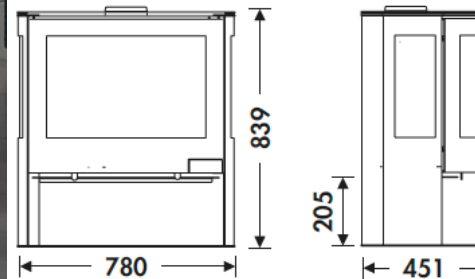

SKY EcoDesign

PANADERO

MAßE

MAßE H x B x T	839x780x451 mm
GEWICHT BRUTTO/NETTO	120/110 kg
MAßE FEUERRAUMTÜR	390x570 mm
DURCHMESSER DES ABGASSTUTZEN	Ø 150-153 mm Vertikal

EIGENSCHAFTEN

ROST AUS GUSSEISEN	
DREISEITIGE FEUERSICHT	
BLECHGEHÄUSE	5 mm
NENNLEISTUNG	7,8 KW
WIRKUNGSGRAD	77 %
CO - EMISSIONEN	0,10 %
HITZESCHUTZANSTRICH	800°C
GLASKERAMIKSCHEIBE HITZEBESTÄNDIG BIS	750°C

EAN 8426964182019
REF. PANADERO 18201

PRODUKT PLUS

ECODESIGN

**EXTERNE
LUFTZUFUHR**

**VERMICULIT
AUSKLEIDUNG**

HOLZFACH

SCHEITLÄNGE 60 CM

**230
m³** RAUMHEIZVERMÖGEN

SCHEIBENSPÜLUNG

DOPPELVERBRENNUNG

2-PUNKT VERSCHLUSS

BImSchV2

SKY DE