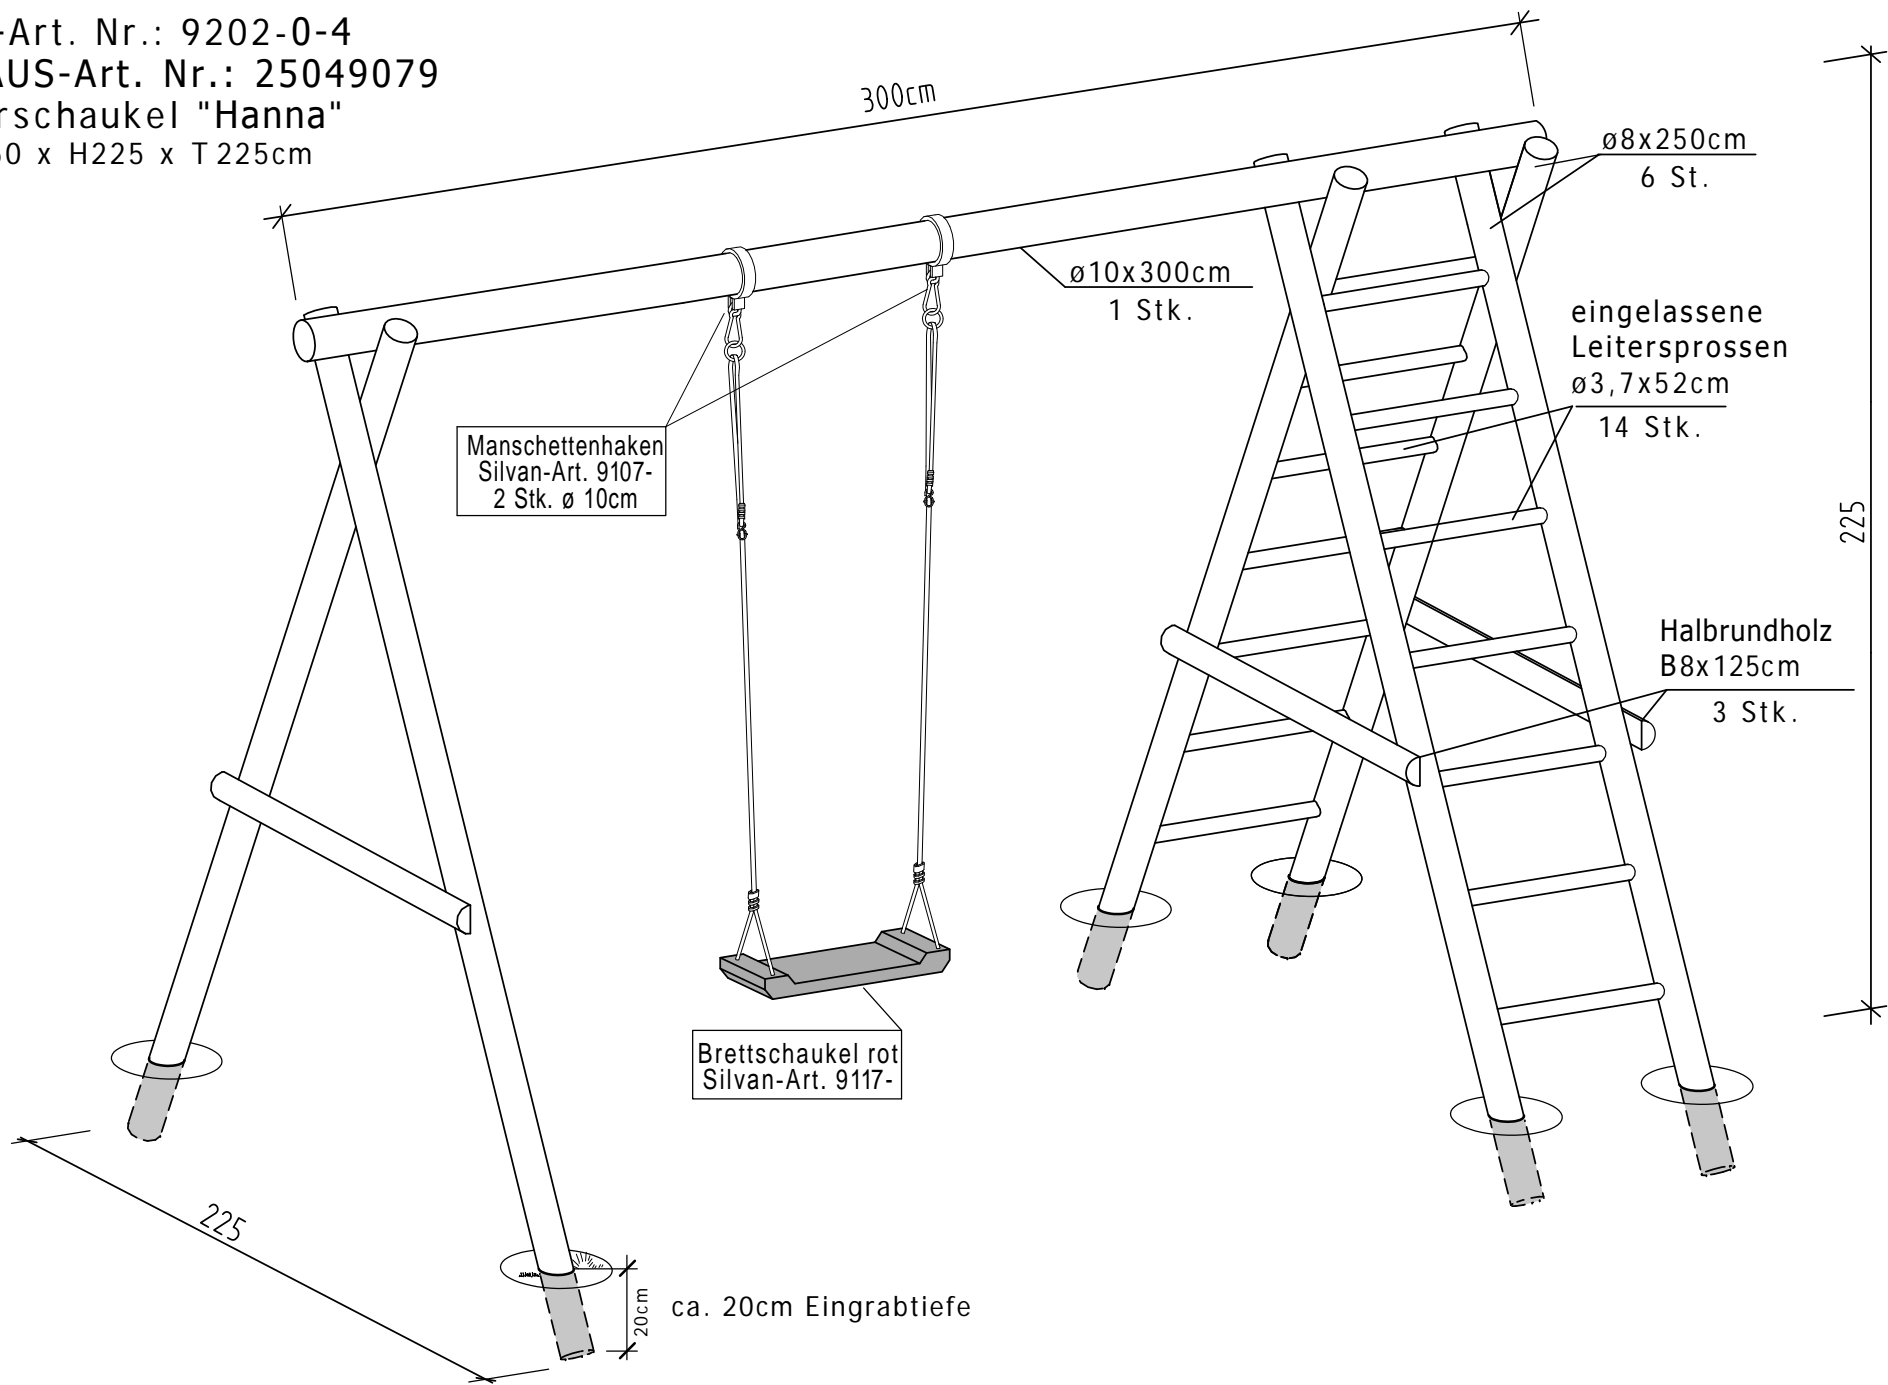

Silvan-Art. Nr.: 9202-0-4
BAUHAUS-Art. Nr.: 25049079
Kletterschaukel "Hanna"
B300/350 x H225 x T 225cm

Gesamtbreite 300 cm

Gesamtbreite 350 cm

Alternative Montageformen für Kletterschaukel "Hanna" Art. 9202-0-4.
Im Lieferumfang ist nur 1 Schaukelsitz enthalten!

Gesamtbreite 300 cm

Gesamtbreite 350 cm