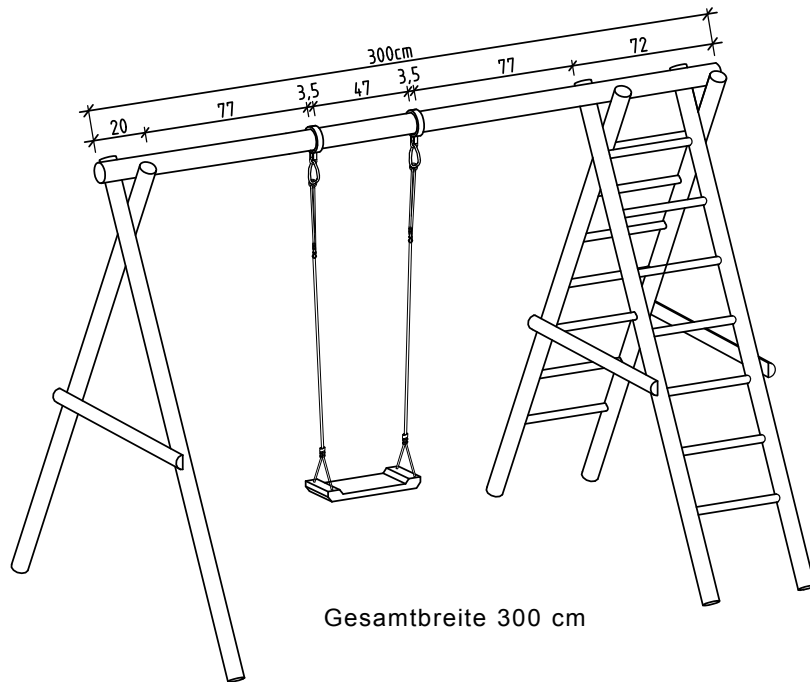

Silvan-Art. Nr.: 9202-0-4
BAUHAUS-Art. Nr.: 25049079
Kletterschaukel "Hanna"
B300/350 x H225 x T 225cm

Gesamtbreite 300 cm

Gesamtbreite 350 cm

Alternative Montageformen für Kletterschaukel "Hanna" Art. 9202-0-4.
Im Lieferumfang ist nur 1 Schaukelsitz enthalten!

Gesamtbreite 300 cm

Gesamtbreite 350 cm