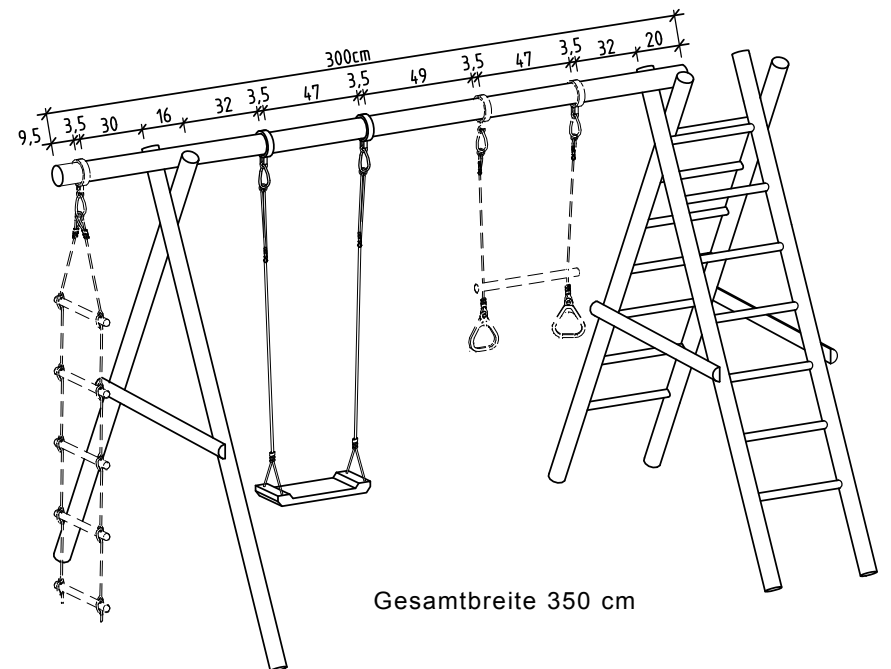

Silvan-Art. Nr.: 9202-0-4
BAUHAUS-Art. Nr.: 25049079
Kletterschaukel "Hanna"
B300/350 x H225 x T 225cm

Gesamtbreite 300 cm

Gesamtbreite 350 cm

Alternative Montageformen für Kletterschaukel "Hanna" Art. 9202-0-4.
Im Lieferumfang ist nur 1 Schaukelsitz enthalten!

Gesamtbreite 300 cm

Gesamtbreite 350 cm