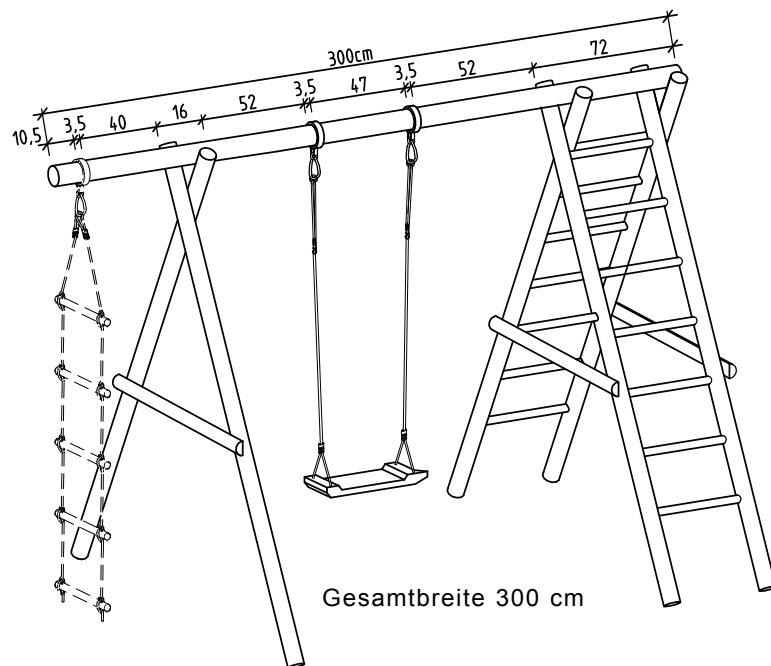

Silvan-Art. Nr.: 9202-0-4
BAUHAUS-Art. Nr.: 25049079
Kletterschaukel "Hanna"
B300/350 x H225 x T 225cm

Gesamtbreite 300 cm

Gesamtbreite 350 cm

Alternative Montageformen für Kletterschaukel "Hanna" Art. 9202-0-4.
Im Lieferumfang ist nur 1 Schaukelsitz enthalten!

Gesamtbreite 300 cm

Gesamtbreite 350 cm