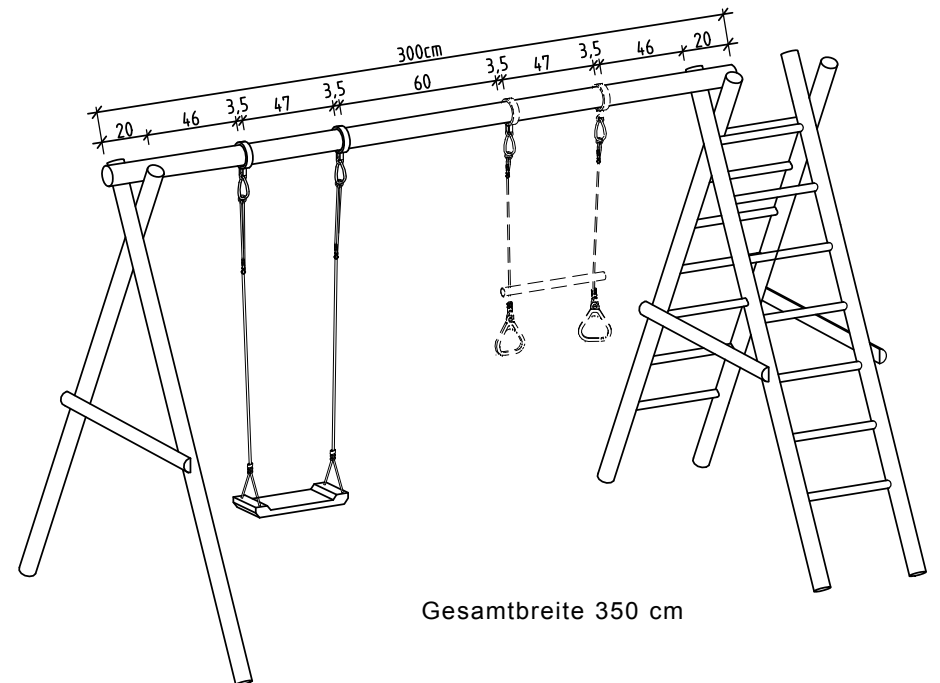

Silvan-Art. Nr.: 9202-0-4
BAUHAUS-Art. Nr.: 25049079
Kletterschaukel "Hanna"
B300/350 x H225 x T 225cm

Gesamtbreite 300 cm

Gesamtbreite 350 cm

Alternative Montageformen für Kletterschaukel "Hanna" Art. 9202-0-4.
Im Lieferumfang ist nur 1 Schaukelsitz enthalten!

Gesamtbreite 300 cm

Gesamtbreite 350 cm