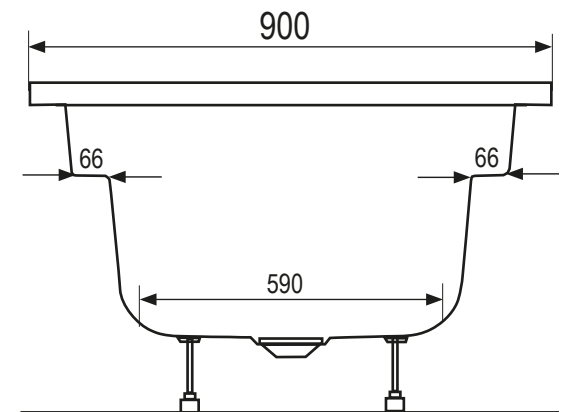

Achtung: Ablaufgarnitur mit
Verlängerung erforderlich!

CAMARGUE ATLANTA
26270252, 200x90 cm
Einbauhöhe: ab 61 cm