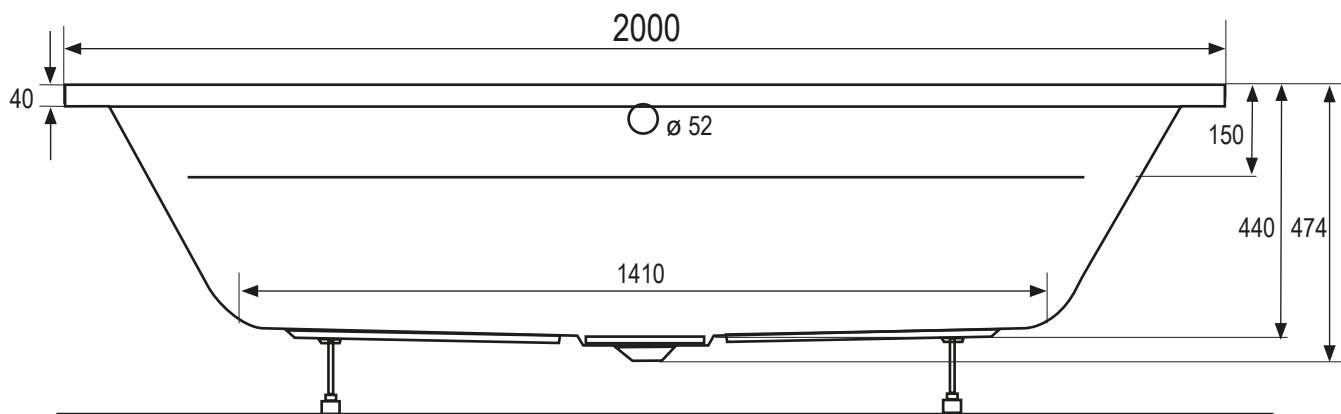

Achtung: Ablaufgarnitur mit
Verlängerung erforderlich!

CAMARGUE ATLANTA
26270252, 200x90 cm
Einbauhöhe: ab 61 cm