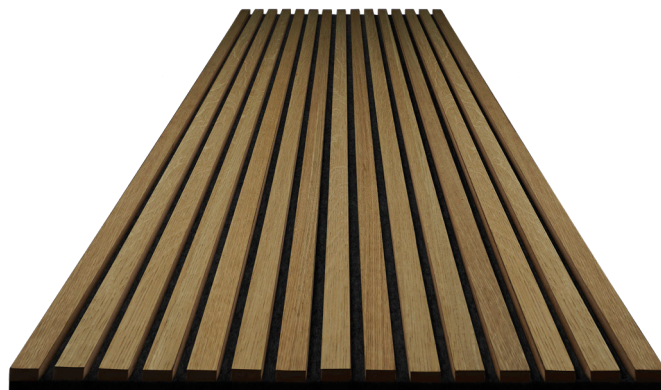

Sämtliche Abbildungen können farblich vom Originalprodukt abweichen.

OILED OAK

- FSC®-zertifiziert (C017145)
- Echtholzoberfläche
- 100% recycelbar
- **8 mm schwarzer Filz-Akustikträger**
- Effektive schallabsorbierende Wirkung
- Einfach montierbar
- Geeignet für Decke und Wand
- XXL-Paneele: 2500 x 600 mm
- 21 mm Aufbauhöhe
- Kartoninhalt 1 Paneele = 1,5 m²

Dekor-Nr.	Ref.-Nr.	Bezeichnung	EAN	Pack/PAL
ACO2S	67855287	Wallution PRO, Oiled Oak, 2500 x 600 x 21 mm	7640165927830	45