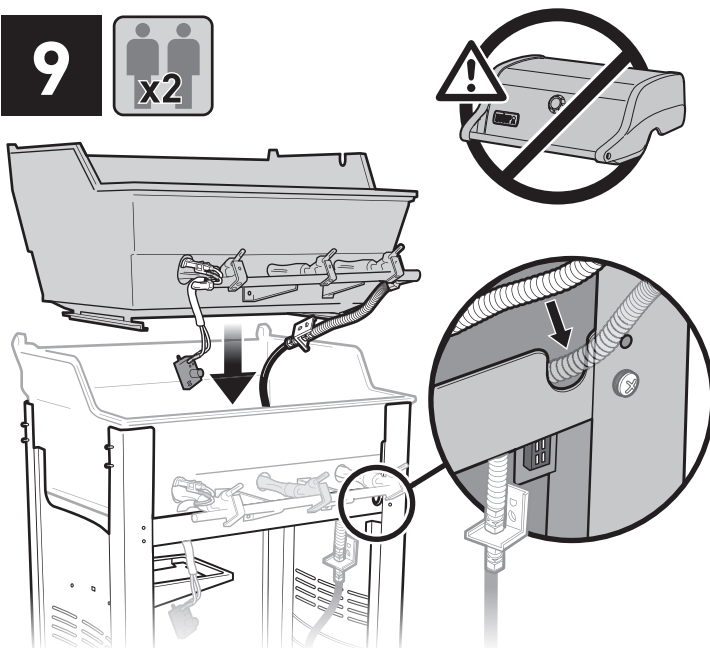

- ⚠ Bewaar de onderdelen.
- ⚠ Übrige Teile aufbewahren.
- ⚠ Conservez la quincaillerie restante.
- ⚠ Conservare la minuteria.

9