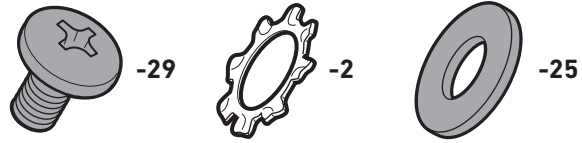

215

315

- Extra onderdelen
- Zusätzlich benötigte Teile
- Vis supplémentaire
- Minuteria aggiuntiva

VEREIST GEREEDSCHAP:
BENÖTIGTE WERKZEUGE:
OUTILS NÉCESSAIRES :
STRUMENTI NECESSARI:

7/16"

7/16", 9/16"