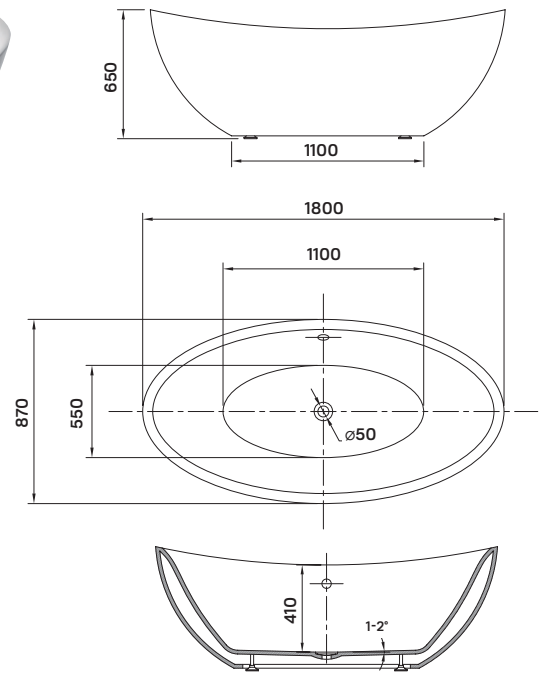

Wellis®

Arezzo Badewanne

Masse: 180 × 87 × 65 cm

Dezenter Schönheit sprechen für Freistehende Badewanne Arezzo. In Farbe Black oder White erhältlich.

Doppelwandiger Wanne, schmutzabweisender Acrylwannenkörper Inklusiv Ablaufgarnitur mit Klick-Klack System.

- Wasser Volumen 190 Liter
- 4-5 mm Acrylstärke
- Klick-Klack Ab und Überlauf Garnitur
- verstellbare Füße