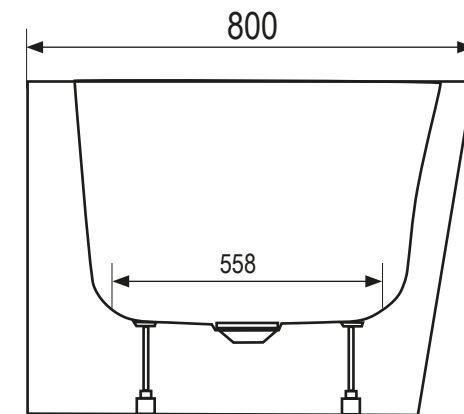

Achtung: Ablaufgarnitur im
Lieferumfang enthalten

CAMARGUE BUENA VISTA
26243078, 180x80 cm
Einbauhöhe: 60 cm