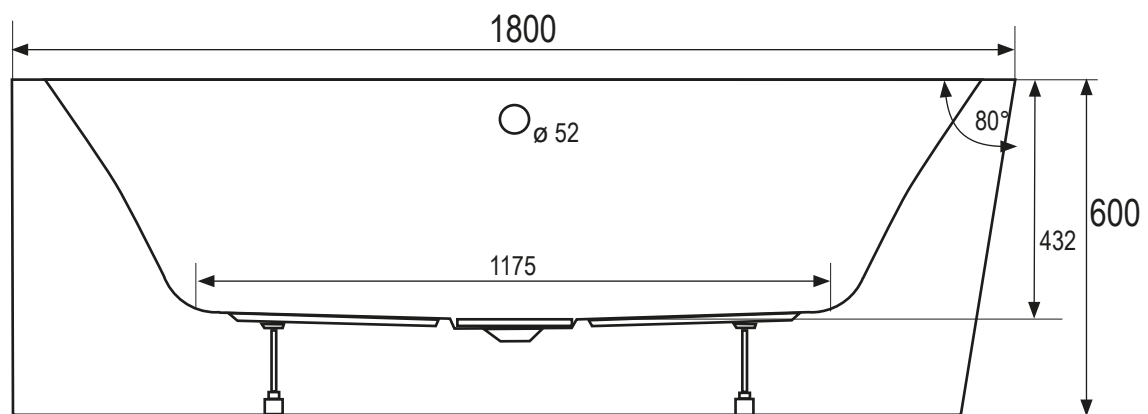

Achtung: Ablaufgarnitur im
Lieferumfang enthalten

CAMARGUE BUENA VISTA
26243078, 180x80 cm
Einbauhöhe: 60 cm