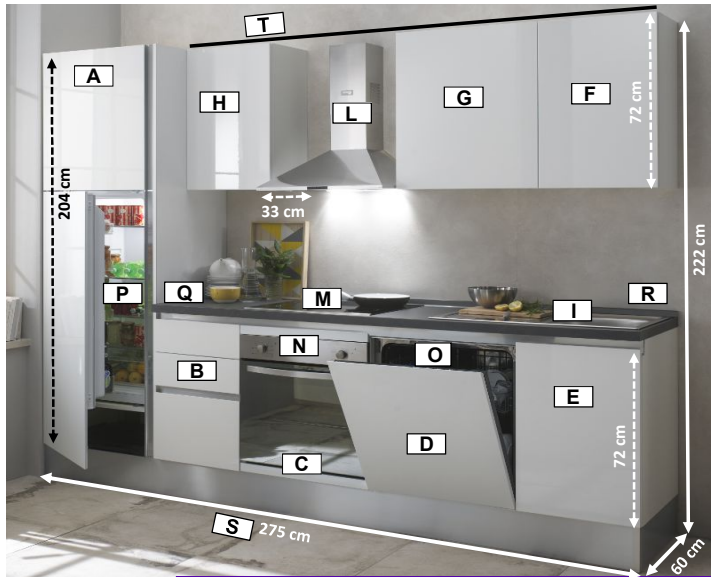

# GIULIA 275

# Art. 26225030

**EAN-NUMMER  
8068080672007**

**Front Weiß  
lackiert und  
Korpus Weiß**

**VORMONTIERT**

## KÜCHENZUSAMMENSETZUNG

Packungen	Beschreibung	Incl./Excl.
A - Hockschrank für Kühlschrank	60 cm - 2 Fronten	✓
B - Unterschrank	45 cm - 2 Schubladen + 1 Auszug	✓
C - Backofen	60 cm	✓
D - Geschirrspüler mit Tür	60 cm	✓
E - Spülschrank	45 cm - 1 Front	✓
F - Oberschrank	45 cm - 1 Front	✓
G - Oberschrank	60 cm - 1 Front	✓
H - Oberschrank	45 cm - Front wechselseitig montierbar	✓

Haushaltsgeräte	Beschreibung	Incl./Excl.
I - Spüle	Okio : Inox - 1 Becken	✓
L - Haube	Certosa 60	✓
M - Kochfeld aus Glaskeramik	Candy CH64XB	✓
N - Ofen	Candy Inox FCS100IX	✓
O - Geschirrspüler	Candy CDI1L3802	✓
P - Kühlschrank	Candy CFBD2450/2ES	✓
Q - Arbeitsplatte wechselseitig montierbar	Wechselseitig - Grigio Pietra 6045 - H.3,8 cm	✓
R - Wandleiste	Grigio Pietra 0216	✓
S - Sockelblende	H18cm-PVC Aluminium	✓
T - Schiene für Oberschränke		✓