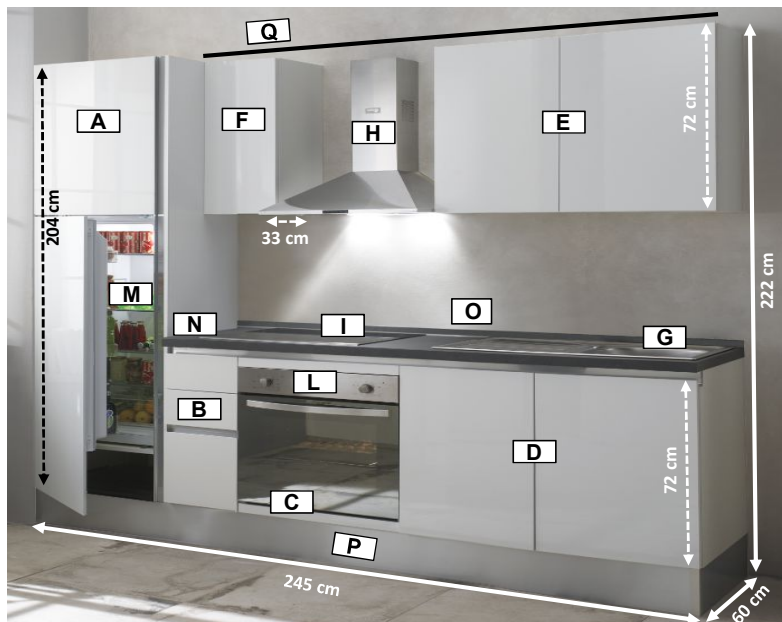

GIULIA 245

Art. 26231596

EAN - NUMMER
8068080671994

**Front Weiß
lackiert und
Korpus Weiß**

VORMONTIERT

KÜCHENZUSAMMENSETZUNG

Packungen	Beschreibung	Incl./Excl.
A - Hockschränk für Kühlschrank	60 cm - 2 Fronten	✓
B - Unterschränk	30 cm - 2 Schubladen + 1 Auszug	✓
C - Backofen	60 cm	✓
D - Spülschränk	90 cm - 2 Fronten	✓
E - Oberschränk	90 cm - 2 Fronten	✓
F - Oberschränk	30 cm - Front wechselseitig montierbar	✓

Haushaltsgeräte	Beschreibung	Incl./Excl.
G - Spüle	Okio : Inox - 1 Becken	✓
H - Haube	Certosa 60	✓
I - Kochfeld aus Glaskeramik	Candy CH64XB	✓
L - Ofen	Candy Inox FCS100IX	✓
M - Kühlschrank	Candy CFBD2450/2ES	✓
N - Arbeitsplatte wechselseitig montierbar	Wechselseitig - Grigio Pietra 6045 - H.3,8 cm	✓
O - Wandleiste	Grigio Pietra 0216	✓
P - Sockelblende	H18cm-PVC Aluminium	✓
Q - Schiene für Oberschränke		✓

EISENWAREN PACKUNG:

N°4 FüÙe-Packung
N°10 Griffe + 20 Schrauben
N°60 Verschlusskappen
N°14 Verbindungsschrauben + Zubehör
N°3 Winkeldreiecke
N°6 Schrauben 4x18 mm für Arbeitsplatte
N°18 Schrauben 3,5x35 mm
N°1 Überlaufgarnitur für Spüle
N°1 Haken Packung
N°2 Abschlusselemente für Wandleiste
Montageanleitung und Produktinformationsblatt