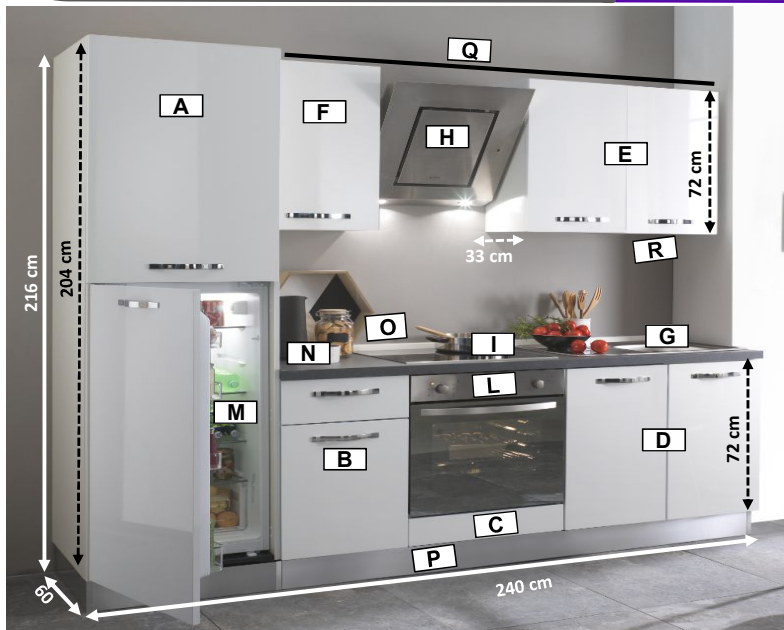

LAURA 240

Art. 26229971

EAN-NUMMER
8068080671963

Front Weiß
Hochglanz und
Korpus Weiß

VORMONTIERT

KÜCHENZUSAMMENSETZUNG

Packungen	Beschreibung	Incl./Excl.
A - Hockschränk für Kühlschrank	60 cm - 2 Fronten	✓
B - Unterschränk	40 cm - 1 Schublade + 1 Front	✓
C - Backofen	60 cm	✓
D - Spülschränk	80 cm - 2 Fronten	✓
E - Oberschränk	80 cm - 2 Fronten	✓
F - Oberschränk	40 cm - Front wechselseitig montierbar	✓

Haushaltsgeräte	Beschreibung	Incl./Excl.
G - Spüle	Okio : Inox - 1 Becken	✓
H - Haube	Elektra IX/F/55	✓
I - Kochfeld aus Glaskeramik	Candy CH64XB	✓
L - Ofen	Candy Inox FCS100IX	✓
M - Kühlschrank	Candy CFBD2450/2ES	✓
N - Arbeitsplatte wechselseitig montierbar	Wechselseitig - Grigio Pietra 6045 - H.3,8 cm	✓
O - Wandleiste	Grigio Pietra 0216	✓
P - Sockelblende	H12cm-PVC Aluminium	✓
Q - Schiene für Oberschränke		✓

EISENWAREN PACKUNG:

N°4 Füße-Packung
N°10 Griffe + 20 Schrauben
N°60 Verschlusskappen
N°14 Verbindungsschrauben + Zubehör
N°3 Winkeldreiecke
N°6 Schrauben 4x18 mm für Arbeitsplatte
N°18 Schrauben 3,5x35 mm
N°1 Überlaufgarnitur für Spüle
N°1 Haken Packung
N°2 Abschlusselemente für Wandleiste
Montageanleitung und Produktinformationsblatt