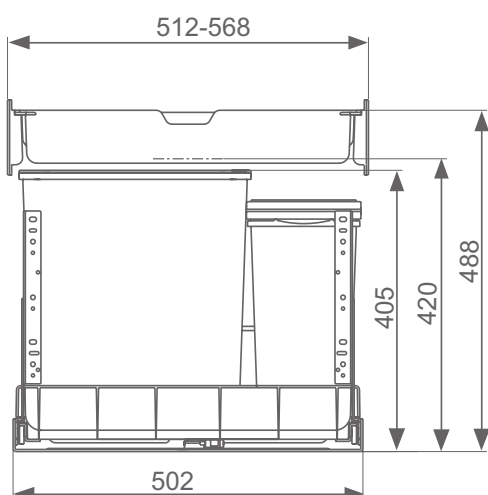

EURO BOXX^{55/60-R}

Art.-Nr. 5360.00

MÜLLEX[®]

Tel.: +41 (0)55 645 55 55
 Fax: +41 (0)55 645 54 55
 info@muellex.ch
 www.muellex.ch

Eine Marke von / une marque de
 A. & J. Stöckli AG
 CH-8754 Netstal