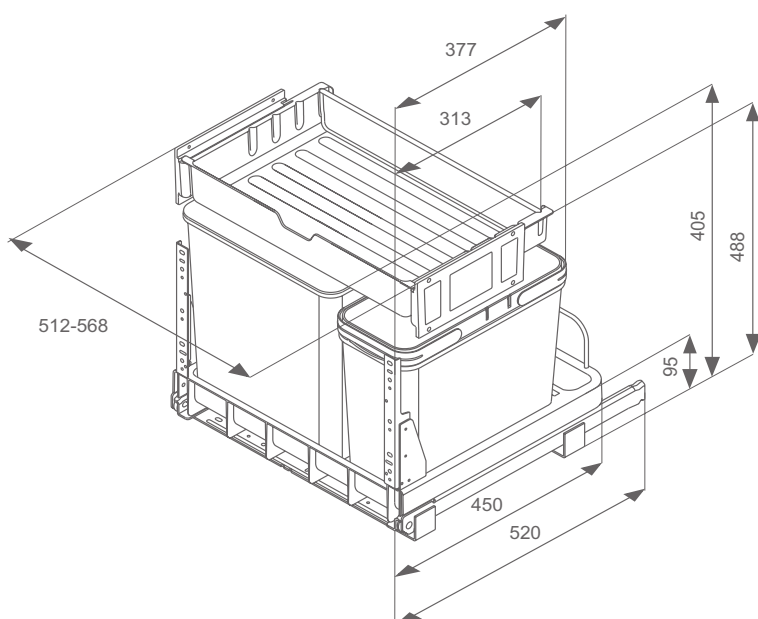

EURO BOXX^{55/60-R}

Art.-Nr. 5360.00

MÜLLEX[®]

Tel.: +41 (0)55 645 55 55
 Fax: +41 (0)55 645 54 55
 info@muellex.ch
 www.muellex.ch

Eine Marke von / une marque de
 A. & J. Stöckli AG
 CH-8754 Netstal