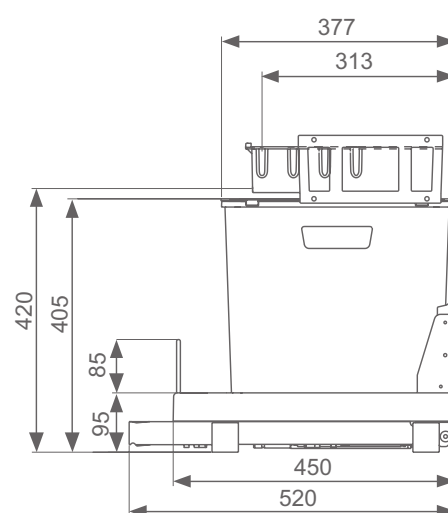

EURO BOXX^{55/60-R}

Art.-Nr. 5360.00

MÜLLEX[®]

Tel.: +41 (0)55 645 55 55
 Fax: +41 (0)55 645 54 55
 info@muellex.ch
 www.muellex.ch

Eine Marke von / une marque de
 A. & J. Stöckli AG
 CH-8754 Netstal