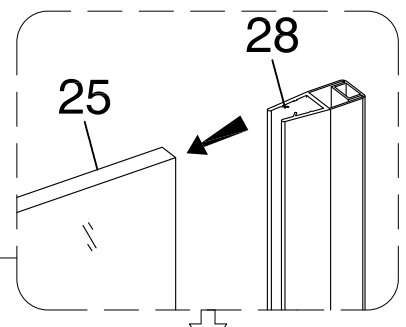

V1
geoFIX Komplettdusche Fronteinstieg
80X110X215 cm
C80047 - ArtNr. 26461375

PH1/Z2

Ø2.8 mm

2h

1  X1	2  X1	3  X1	4  X1	5  X1	6  X1	7  X1
8  X1	9  X1	10  X1	11  M5X12 X2	12  X1	13  X1	14  3 mm X1
15  X1	16  X1	17  X1	18  X1	19  5 mm X1	20  6 mm X1	21  X2
22  X2	23  ST3.9X19 X2	24  ST3.9X13 X2	25  X1	26  X2	27  X2	28  X1
29  X1	30  X1	31  X1	32  X1	33  X1	34  X1	35  X1
36  X5	37  X1	38  X1	39  X1	40  X1	41  X1	42  X1
43  X1	44  X1	45  ST3.9X13 X6	46  X1	47  X1	48  X1	49  X1
50  X2	51  X4	52  X1	53  X2	54  X16	55  ST3.9X16 X3	56  X3

7  X1	8  X1	9  X1	10  X1	11  M5X12 X2	12  X1	13  X1	14  3 mm X1
--	---	---	--	---	---	--	--

7

8

<p>19</p>  <p>5 mm</p> <p>X1</p>	<p>20</p>  <p>6 mm</p> <p>X1</p>	<p>21</p>  <p>X2</p>	<p>22</p>  <p>X2</p>	<p>23</p>  <p>ST3.9X19</p> <p>X2</p>	<p>24</p>  <p>ST3.9X13</p> <p>X2</p>
---	--	--	--	--	--

<p>45</p>  <p>ST3.9X13</p> <p>X6</p>	<p>46</p>  <p>X1</p>	<p>47</p>  <p>X1</p>	<p>48</p>  <p>X1</p>
--	---	---	---

49	50	51	52	53	54
X1	X2	X4	X1	X2	X16

<p>55</p>  <p>ST3.9X16</p> <p>X3</p>	<p>56</p>  <p>X3</p>
--	---