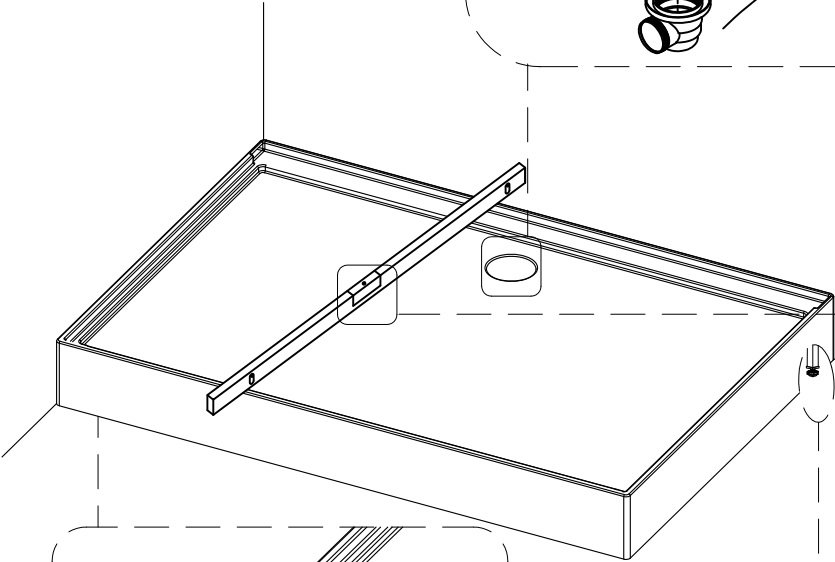

V1
geoFIX Komplettdusche Fronteinstieg
80X110X215 cm
C80047 - ArtNr. 26461375

PH1/Z2

Ø2.8 mm

2h

1  X1	2  X1	3  X1	4  X1	5  X1	6  X1	7  X1
8  X1	9  X1	10  X1	11  M5X12 X2	12  X1	13  X1	14  3 mm X1
15  X1	16  X1	17  X1	18  X1	19  5 mm X1	20  6 mm X1	21  X2
22  X2	23  ST3.9X19 X2	24  ST3.9X13 X2	25  X1	26  X2	27  X2	28  X1
29  X1	30  X1	31  X1	32  X1	33  X1	34  X1	35  X1
36  X5	37  X1	38  X1	39  X1	40  X1	41  X1	42  X1
43  X1	44  X1	45  ST3.9X13 X6	46  X1	47  X1	48  X1	49  X1
50  X2	51  X4	52  X1	53  X2	54  X16	55  ST3.9X16 X3	56  X3