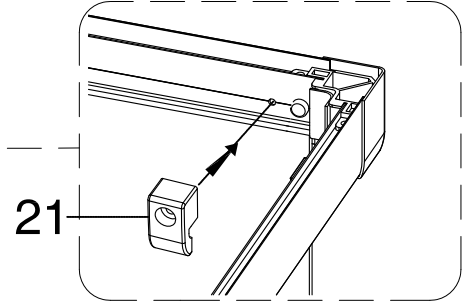

V1
geoFIX Komplettdusche Fronteinstieg
80X110X215 cm
C80047 - ArtNr. 26461375

PH1/Z2

Ø2.8 mm

2h

1  X1	2  X1	3  X1	4  X1	5  X1	6  X1	7  X1
8  X1	9  X1	10  X1	11  M5X12 X2	12  X1	13  X1	14  3 mm X1
15  X1	16  X1	17  X1	18  X1	19  5 mm X1	20  6 mm X1	21  X2
22  X2	23  ST3.9X19 X2	24  ST3.9X13 X2	25  X1	26  X2	27  X2	28  X1
29  X1	30  X1	31  X1	32  X1	33  X1	34  X1	35  X1
36  X5	37  X1	38  X1	39  X1	40  X1	41  X1	42  X1
43  X1	44  X1	45  ST3.9X13 X6	46  X1	47  X1	48  X1	49  X1
50  X2	51  X4	52  X1	53  X2	54  X16	55  ST3.9X16 X3	56  X3

7  X1	8  X1	9  X1	10  X1	11  M5X12 X2	12  X1	13  X1	14  3 mm X1
--	---	---	--	---	---	--	--

7

8

<p>19</p>  <p>5 mm</p> <p>X1</p>	<p>20</p>  <p>6 mm</p> <p>X1</p>	<p>21</p>  <p>X2</p>	<p>22</p>  <p>X2</p>	<p>23</p>  <p>ST3.9X19</p> <p>X2</p>	<p>24</p>  <p>ST3.9X13</p> <p>X2</p>
---	--	--	--	--	--

<p>45</p>  <p>ST3.9X13</p> <p>X6</p>	<p>46</p>  <p>X1</p>	<p>47</p>  <p>X1</p>	<p>48</p>  <p>X1</p>
--	---	---	---

49	50	51	52	53	54
X1	X2	X4	X1	X2	X16

<p>55</p>  <p>ST3.9X16</p> <p>X3</p>	<p>56</p>  <p>X3</p>
--	---