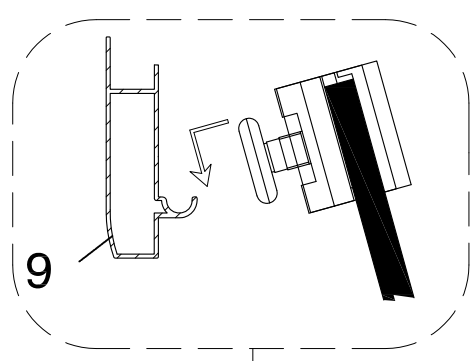

V1
geoFIX Komplettdusche Fronteinstieg
80X110X215 cm
C80047 - ArtNr. 26461375

PH1/Z2

Ø2.8 mm

2h

1  X1	2  X1	3  X1	4  X1	5  X1	6  X1	7  X1
8  X1	9  X1	10  X1	11  M5X12 X2	12  X1	13  X1	14  3 mm X1
15  X1	16  X1	17  X1	18  X1	19  5 mm X1	20  6 mm X1	21  X2
22  X2	23  ST3.9X19 X2	24  ST3.9X13 X2	25  X1	26  X2	27  X2	28  X1
29  X1	30  X1	31  X1	32  X1	33  X1	34  X1	35  X1
36  X5	37  X1	38  X1	39  X1	40  X1	41  X1	42  X1
43  X1	44  X1	45  ST3.9X13 X6	46  X1	47  X1	48  X1	49  X1
50  X2	51  X4	52  X1	53  X2	54  X16	55  ST3.9X16 X3	56  X3

7  X1	8  X1	9  X1	10  X1	11  M5X12 X2	12  X1	13  X1	14  3 mm X1
--	---	---	--	---	---	--	--

7

8

<p>19</p>  <p>5 mm</p> <p>X1</p>	<p>20</p>  <p>6 mm</p> <p>X1</p>	<p>21</p>  <p>X2</p>	<p>22</p>  <p>X2</p>	<p>23</p>  <p>ST3.9X19</p> <p>X2</p>	<p>24</p>  <p>ST3.9X13</p> <p>X2</p>
---	--	--	--	--	--

<p>45</p>  <p>ST3.9X13</p> <p>X6</p>	<p>46</p>  <p>X1</p>	<p>47</p>  <p>X1</p>	<p>48</p>  <p>X1</p>
--	---	---	---

49	50	51	52	53	54
X1	X2	X4	X1	X2	X16

<p>55</p>  <p>ST3.9X16</p> <p>X3</p>	<p>56</p>  <p>X3</p>
--	---