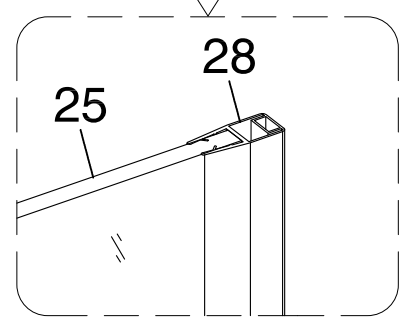

V1
geoFIX Komplettdusche Fronteinstieg
80X110X215 cm
C80047 - ArtNr. 26461375

PH1/Z2

Ø2.8 mm

2h

1  X1	2  X1	3  X1	4  X1	5  X1	6  X1	7  X1
8  X1	9  X1	10  X1	11  M5X12 X2	12  X1	13  X1	14  3 mm X1
15  X1	16  X1	17  X1	18  X1	19  5 mm X1	20  6 mm X1	21  X2
22  X2	23  ST3.9X19 X2	24  ST3.9X13 X2	25  X1	26  X2	27  X2	28  X1
29  X1	30  X1	31  X1	32  X1	33  X1	34  X1	35  X1
36  X5	37  X1	38  X1	39  X1	40  X1	41  X1	42  X1
43  X1	44  X1	45  ST3.9X13 X6	46  X1	47  X1	48  X1	49  X1
50  X2	51  X4	52  X1	53  X2	54  X16	55  ST3.9X16 X3	56  X3

7  X1	8  X1	9  X1	10  X1	11  M5X12 X2	12  X1	13  X1	14  3 mm X1
--	---	---	--	---	---	--	--

7

8

<p>19</p>  <p>5 mm</p> <p>X1</p>	<p>20</p>  <p>6 mm</p> <p>X1</p>	<p>21</p>  <p>X2</p>	<p>22</p>  <p>X2</p>	<p>23</p>  <p>ST3.9X19</p> <p>X2</p>	<p>24</p>  <p>ST3.9X13</p> <p>X2</p>
---	--	--	--	--	--

<p>45</p>  <p>ST3.9X13</p> <p>X6</p>	<p>46</p>  <p>X1</p>	<p>47</p>  <p>X1</p>	<p>48</p>  <p>X1</p>
--	---	---	---

49	50	51	52	53	54
X1	X2	X4	X1	X2	X16

<p>55</p>  <p>ST3.9X16</p> <p>X3</p>	<p>56</p>  <p>X3</p>
--	---