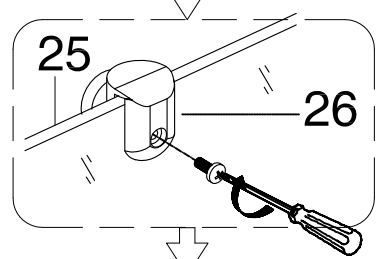

V1
geoFIX Komplettdusche Fronteinstieg
80X110X215 cm
C80047 - ArtNr. 26461375

PH1/Z2

Ø2.8 mm

2h

1  X1	2  X1	3  X1	4  X1	5  X1	6  X1	7  X1
8  X1	9  X1	10  X1	11  M5X12 X2	12  X1	13  X1	14  3 mm X1
15  X1	16  X1	17  X1	18  X1	19  5 mm X1	20  6 mm X1	21  X2
22  X2	23  ST3.9X19 X2	24  ST3.9X13 X2	25  X1	26  X2	27  X2	28  X1
29  X1	30  X1	31  X1	32  X1	33  X1	34  X1	35  X1
36  X5	37  X1	38  X1	39  X1	40  X1	41  X1	42  X1
43  X1	44  X1	45  ST3.9X13 X6	46  X1	47  X1	48  X1	49  X1
50  X2	51  X4	52  X1	53  X2	54  X16	55  ST3.9X16 X3	56  X3

7  X1	8  X1	9  X1	10  X1	11  M5X12 X2	12  X1	13  X1	14  3 mm X1
--	---	---	--	---	---	--	--

7

8

<p>19</p>  <p>5 mm</p> <p>X1</p>	<p>20</p>  <p>6 mm</p> <p>X1</p>	<p>21</p>  <p>X2</p>	<p>22</p>  <p>X2</p>	<p>23</p>  <p>ST3.9X19</p> <p>X2</p>	<p>24</p>  <p>ST3.9X13</p> <p>X2</p>
---	--	--	--	--	--

<p>45</p>  <p>ST3.9X13</p> <p>X6</p>	<p>46</p>  <p>X1</p>	<p>47</p>  <p>X1</p>	<p>48</p>  <p>X1</p>
--	---	---	---

49	50	51	52	53	54
X1	X2	X4	X1	X2	X16

<p>55</p>  <p>ST3.9X16</p> <p>X3</p>	<p>56</p>  <p>X3</p>
--	---