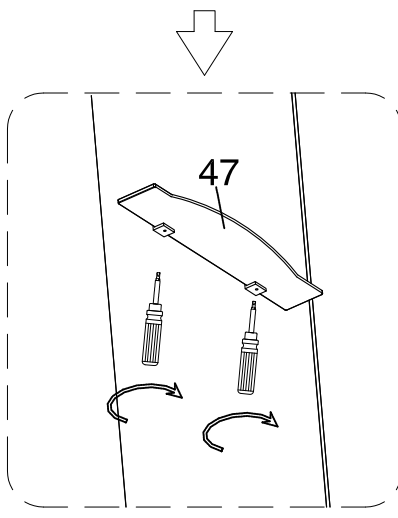

V1
geoFIX Komplettdusche Fronteinstieg
80X110X215 cm
C80047 - ArtNr. 26461375

PH1/Z2

Ø2.8 mm

2h

1  X1	2  X1	3  X1	4  X1	5  X1	6  X1	7  X1
8  X1	9  X1	10  X1	11  M5X12 X2	12  X1	13  X1	14  3 mm X1
15  X1	16  X1	17  X1	18  X1	19  5 mm X1	20  6 mm X1	21  X2
22  X2	23  ST3.9X19 X2	24  ST3.9X13 X2	25  X1	26  X2	27  X2	28  X1
29  X1	30  X1	31  X1	32  X1	33  X1	34  X1	35  X1
36  X5	37  X1	38  X1	39  X1	40  X1	41  X1	42  X1
43  X1	44  X1	45  ST3.9X13 X6	46  X1	47  X1	48  X1	49  X1
50  X2	51  X4	52  X1	53  X2	54  X16	55  ST3.9X16 X3	56  X3

7  X1	8  X1	9  X1	10  X1	11  M5X12 X2	12  X1	13  X1	14  3 mm X1
--	---	---	--	---	---	--	--

7

8

<p>19</p>  <p>5 mm</p> <p>X1</p>	<p>20</p>  <p>6 mm</p> <p>X1</p>	<p>21</p>  <p>X2</p>	<p>22</p>  <p>X2</p>	<p>23</p>  <p>ST3.9X19</p> <p>X2</p>	<p>24</p>  <p>ST3.9X13</p> <p>X2</p>
---	--	--	--	--	--

<p>45</p>  <p>ST3.9X13</p> <p>X6</p>	<p>46</p>  <p>X1</p>	<p>47</p>  <p>X1</p>	<p>48</p>  <p>X1</p>
--	---	---	---

49	50	51	52	53	54
X1	X2	X4	X1	X2	X16

<p>55</p>  <p>ST3.9X16</p> <p>X3</p>	<p>56</p>  <p>X3</p>
--	---