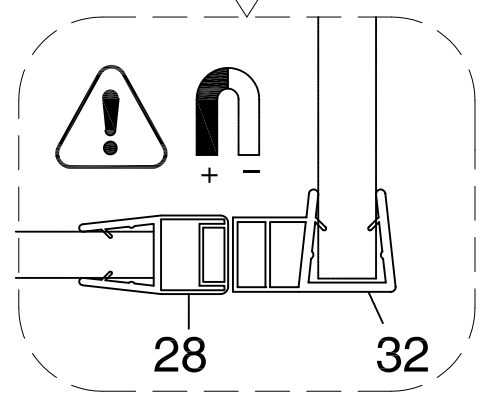

V1
geoFIX Komplettdusche Fronteinstieg
80X110X215 cm
C80047 - ArtNr. 26461375

PH1/Z2

Ø2.8 mm

2h

1  X1	2  X1	3  X1	4  X1	5  X1	6  X1	7  X1
8  X1	9  X1	10  X1	11  M5X12 X2	12  X1	13  X1	14  3 mm X1
15  X1	16  X1	17  X1	18  X1	19  5 mm X1	20  6 mm X1	21  X2
22  X2	23  ST3.9X19 X2	24  ST3.9X13 X2	25  X1	26  X2	27  X2	28  X1
29  X1	30  X1	31  X1	32  X1	33  X1	34  X1	35  X1
36  X5	37  X1	38  X1	39  X1	40  X1	41  X1	42  X1
43  X1	44  X1	45  ST3.9X13 X6	46  X1	47  X1	48  X1	49  X1
50  X2	51  X4	52  X1	53  X2	54  X16	55  ST3.9X16 X3	56  X3

7  X1	8  X1	9  X1	10  X1	11  M5X12 X2	12  X1	13  X1	14  3 mm X1
--	---	---	--	---	---	--	--

7

8

<p>19</p>  <p>5 mm</p> <p>X1</p>	<p>20</p>  <p>6 mm</p> <p>X1</p>	<p>21</p>  <p>X2</p>	<p>22</p>  <p>X2</p>	<p>23</p>  <p>ST3.9X19</p> <p>X2</p>	<p>24</p>  <p>ST3.9X13</p> <p>X2</p>
---	--	--	--	--	--

<p>45</p>  <p>ST3.9X13</p> <p>X6</p>	<p>46</p>  <p>X1</p>	<p>47</p>  <p>X1</p>	<p>48</p>  <p>X1</p>
--	---	---	---

49	50	51	52	53	54
X1	X2	X4	X1	X2	X16

<p>55</p>  <p>ST3.9X16</p> <p>X3</p>	<p>56</p>  <p>X3</p>
--	---