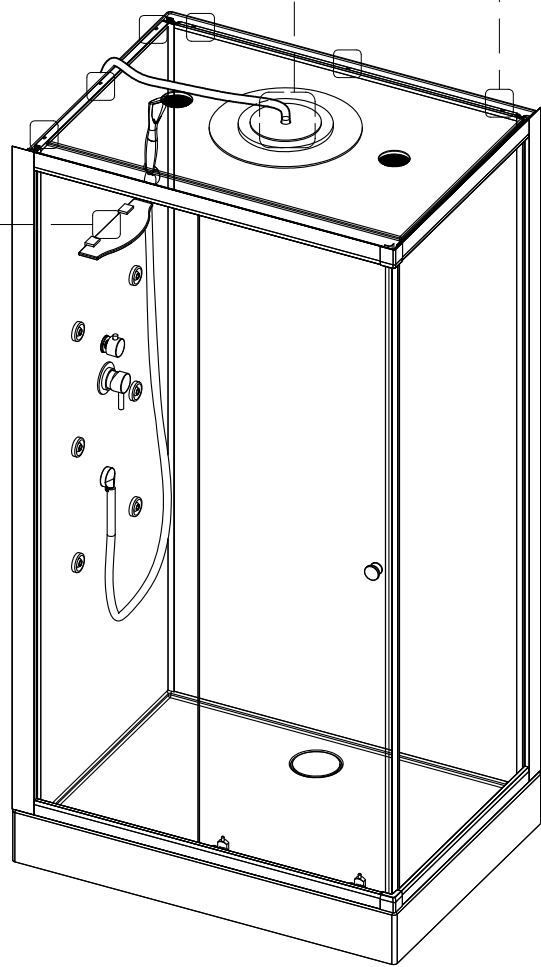

45 ST3.9X13 X6	46 X1	47 X1	48 X1