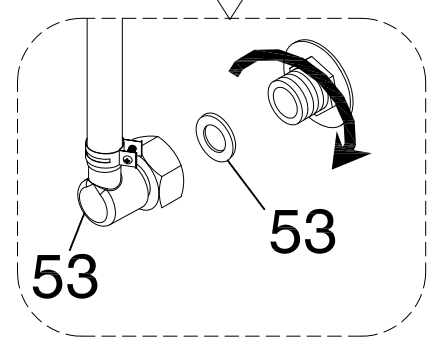

V1
geoFIX Komplettdusche Fronteinstieg
80X110X215 cm
C80047 - ArtNr. 26461375

PH1/Z2

Ø2.8 mm

2h

1  X1	2  X1	3  X1	4  X1	5  X1	6  X1	7  X1
8  X1	9  X1	10  X1	11  M5X12 X2	12  X1	13  X1	14  3 mm X1
15  X1	16  X1	17  X1	18  X1	19  5 mm X1	20  6 mm X1	21  X2
22  X2	23  ST3.9X19 X2	24  ST3.9X13 X2	25  X1	26  X2	27  X2	28  X1
29  X1	30  X1	31  X1	32  X1	33  X1	34  X1	35  X1
36  X5	37  X1	38  X1	39  X1	40  X1	41  X1	42  X1
43  X1	44  X1	45  ST3.9X13 X6	46  X1	47  X1	48  X1	49  X1
50  X2	51  X4	52  X1	53  X2	54  X16	55  ST3.9X16 X3	56  X3

7  X1	8  X1	9  X1	10  X1	11  M5X12 X2	12  X1	13  X1	14  3 mm X1
--	---	---	--	---	---	--	--

7

8

<p>19</p>  <p>5 mm</p> <p>X1</p>	<p>20</p>  <p>6 mm</p> <p>X1</p>	<p>21</p>  <p>X2</p>	<p>22</p>  <p>X2</p>	<p>23</p>  <p>ST3.9X19</p> <p>X2</p>	<p>24</p>  <p>ST3.9X13</p> <p>X2</p>
---	--	--	--	--	--

<p>45</p>  <p>ST3.9X13</p> <p>X6</p>	<p>46</p>  <p>X1</p>	<p>47</p>  <p>X1</p>	<p>48</p>  <p>X1</p>
--	---	---	---

49	50	51	52	53	54
X1	X2	X4	X1	X2	X16

<p>55</p>  <p>ST3.9X16</p> <p>X3</p>	<p>56</p>  <p>X3</p>
--	---