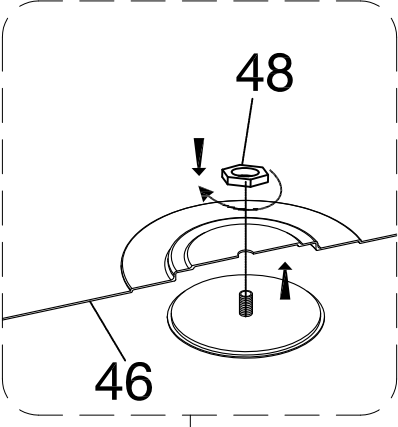

V1
geoFIX Komplettdusche Fronteinstieg
80X110X215 cm
C80047 - ArtNr. 26461375

PH1/Z2

Ø2.8 mm

2h

1  X1	2  X1	3  X1	4  X1	5  X1	6  X1	7  X1
8  X1	9  X1	10  X1	11  M5X12 X2	12  X1	13  X1	14  3 mm X1
15  X1	16  X1	17  X1	18  X1	19  5 mm X1	20  6 mm X1	21  X2
22  X2	23  ST3.9X19 X2	24  ST3.9X13 X2	25  X1	26  X2	27  X2	28  X1
29  X1	30  X1	31  X1	32  X1	33  X1	34  X1	35  X1
36  X5	37  X1	38  X1	39  X1	40  X1	41  X1	42  X1
43  X1	44  X1	45  ST3.9X13 X6	46  X1	47  X1	48  X1	49  X1
50  X2	51  X4	52  X1	53  X2	54  X16	55  ST3.9X16 X3	56  X3

7  X1	8  X1	9  X1	10  X1	11  M5X12 X2	12  X1	13  X1	14  3 mm X1
--	---	---	--	---	---	--	--

7

8

<p>19</p>  <p>5 mm</p> <p>X1</p>	<p>20</p>  <p>6 mm</p> <p>X1</p>	<p>21</p>  <p>X2</p>	<p>22</p>  <p>X2</p>	<p>23</p>  <p>ST3.9X19</p> <p>X2</p>	<p>24</p>  <p>ST3.9X13</p> <p>X2</p>
---	--	--	--	--	--

<p>45</p>  <p>ST3.9X13</p> <p>X6</p>	<p>46</p>  <p>X1</p>	<p>47</p>  <p>X1</p>	<p>48</p>  <p>X1</p>
--	---	---	---

49	50	51	52	53	54
X1	X2	X4	X1	X2	X16

<p>55</p>  <p>ST3.9X16</p> <p>X3</p>	<p>56</p>  <p>X3</p>
--	---