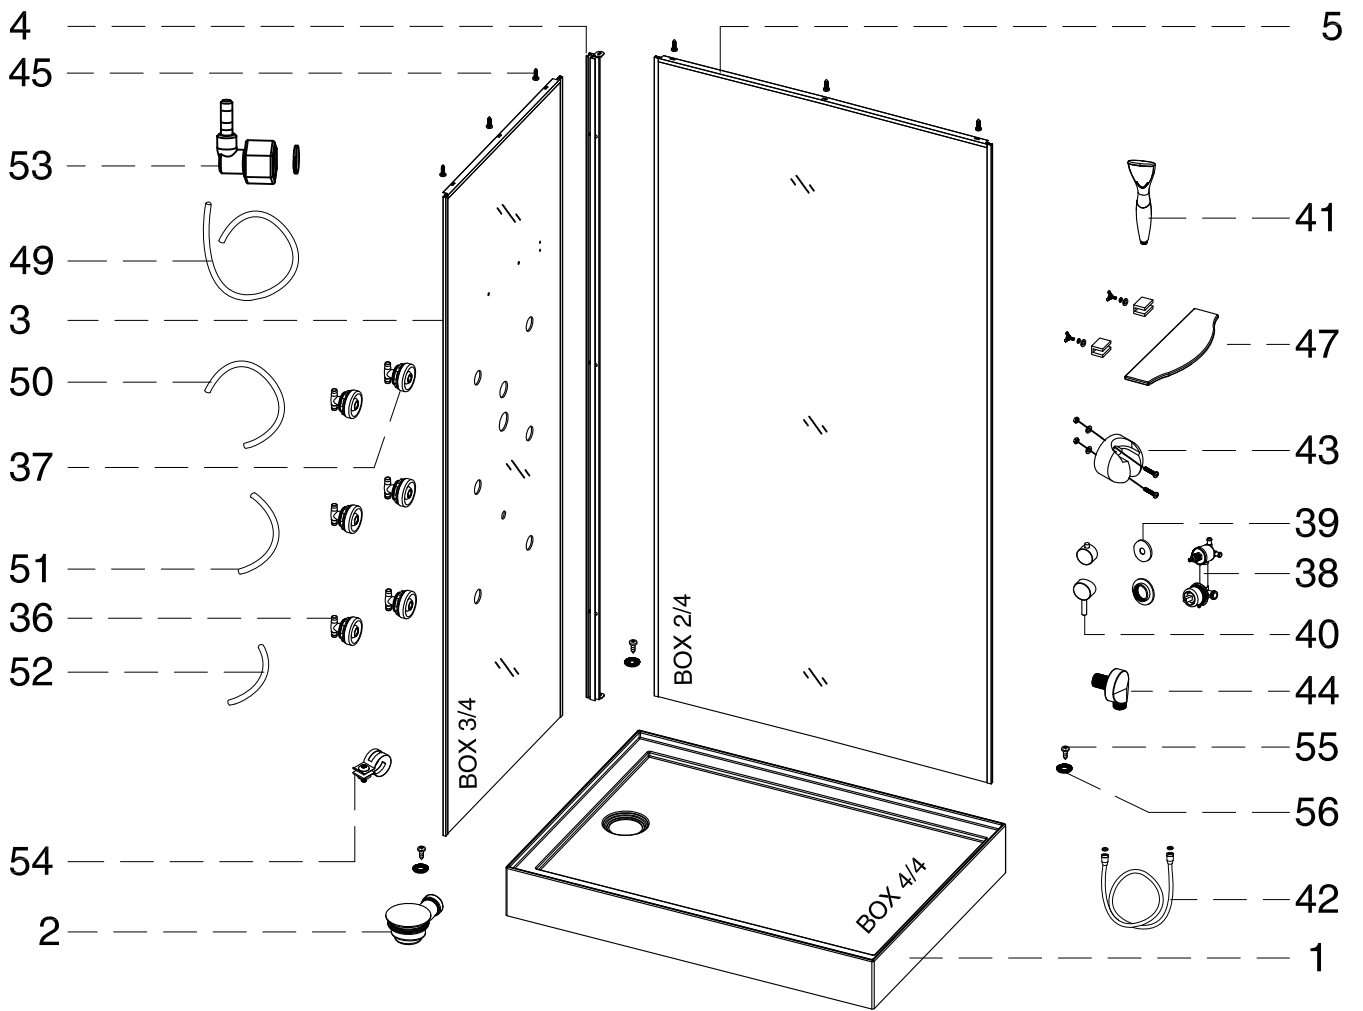

V1
geoFIX Komplettdusche Fronteinstieg
80X110X215 cm
C80047 - ArtNr. 26461375

PH1/Z2

Ø2.8 mm

2h

1  X1	2  X1	3  X1	4  X1	5  X1	6  X1	7  X1
8  X1	9  X1	10  X1	11  M5X12 X2	12  X1	13  X1	14  3 mm X1
15  X1	16  X1	17  X1	18  X1	19  5 mm X1	20  6 mm X1	21  X2
22  X2	23  ST3.9X19 X2	24  ST3.9X13 X2	25  X1	26  X2	27  X2	28  X1
29  X1	30  X1	31  X1	32  X1	33  X1	34  X1	35  X1
36  X5	37  X1	38  X1	39  X1	40  X1	41  X1	42  X1
43  X1	44  X1	45  ST3.9X13 X6	46  X1	47  X1	48  X1	49  X1
50  X2	51  X4	52  X1	53  X2	54  X16	55  ST3.9X16 X3	56  X3

7  X1	8  X1	9  X1	10  X1	11  M5X12 X2	12  X1	13  X1	14  3 mm X1
--	---	---	--	---	---	--	--

7

8

<p>19</p>  <p>5 mm</p> <p>X1</p>	<p>20</p>  <p>6 mm</p> <p>X1</p>	<p>21</p>  <p>X2</p>	<p>22</p>  <p>X2</p>	<p>23</p>  <p>ST3.9X19</p> <p>X2</p>	<p>24</p>  <p>ST3.9X13</p> <p>X2</p>
---	--	--	--	--	--

<p>45</p>  <p>ST3.9X13</p> <p>X6</p>	<p>46</p>  <p>X1</p>	<p>47</p>  <p>X1</p>	<p>48</p>  <p>X1</p>
--	---	---	---

49	50	51	52	53	54
X1	X2	X4	X1	X2	X16

<p>55</p>  <p>ST3.9X16</p> <p>X3</p>	<p>56</p>  <p>X3</p>
--	---