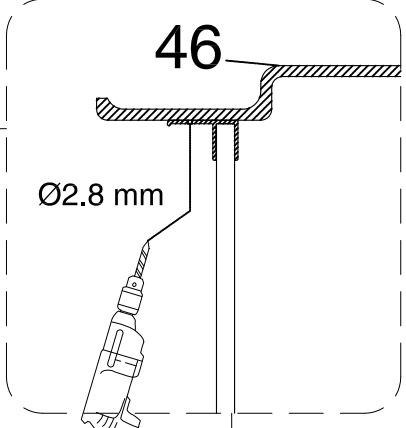

V1
geoFIX Komplettdusche Fronteinstieg
80X110X215 cm
C80047 - ArtNr. 26461375

PH1/Z2

Ø2.8 mm

2h

1  X1	2  X1	3  X1	4  X1	5  X1	6  X1	7  X1
8  X1	9  X1	10  X1	11  M5X12 X2	12  X1	13  X1	14  3 mm X1
15  X1	16  X1	17  X1	18  X1	19  5 mm X1	20  6 mm X1	21  X2
22  X2	23  ST3.9X19 X2	24  ST3.9X13 X2	25  X1	26  X2	27  X2	28  X1
29  X1	30  X1	31  X1	32  X1	33  X1	34  X1	35  X1
36  X5	37  X1	38  X1	39  X1	40  X1	41  X1	42  X1
43  X1	44  X1	45  ST3.9X13 X6	46  X1	47  X1	48  X1	49  X1
50  X2	51  X4	52  X1	53  X2	54  X16	55  ST3.9X16 X3	56  X3

7  X1	8  X1	9  X1	10  X1	11  M5X12 X2	12  X1	13  X1	14  3 mm X1
--	---	---	--	---	---	--	--

7

8

<p>19</p>  <p>5 mm</p> <p>X1</p>	<p>20</p>  <p>6 mm</p> <p>X1</p>	<p>21</p>  <p>X2</p>	<p>22</p>  <p>X2</p>	<p>23</p>  <p>ST3.9X19</p> <p>X2</p>	<p>24</p>  <p>ST3.9X13</p> <p>X2</p>
---	--	--	--	--	--

<p>45</p>  <p>ST3.9X13</p> <p>X6</p>	<p>46</p>  <p>X1</p>	<p>47</p>  <p>X1</p>	<p>48</p>  <p>X1</p>
--	---	---	---

49	50	51	52	53	54
X1	X2	X4	X1	X2	X16

<p>55</p>  <p>ST3.9X16</p> <p>X3</p>	<p>56</p>  <p>X3</p>
--	---