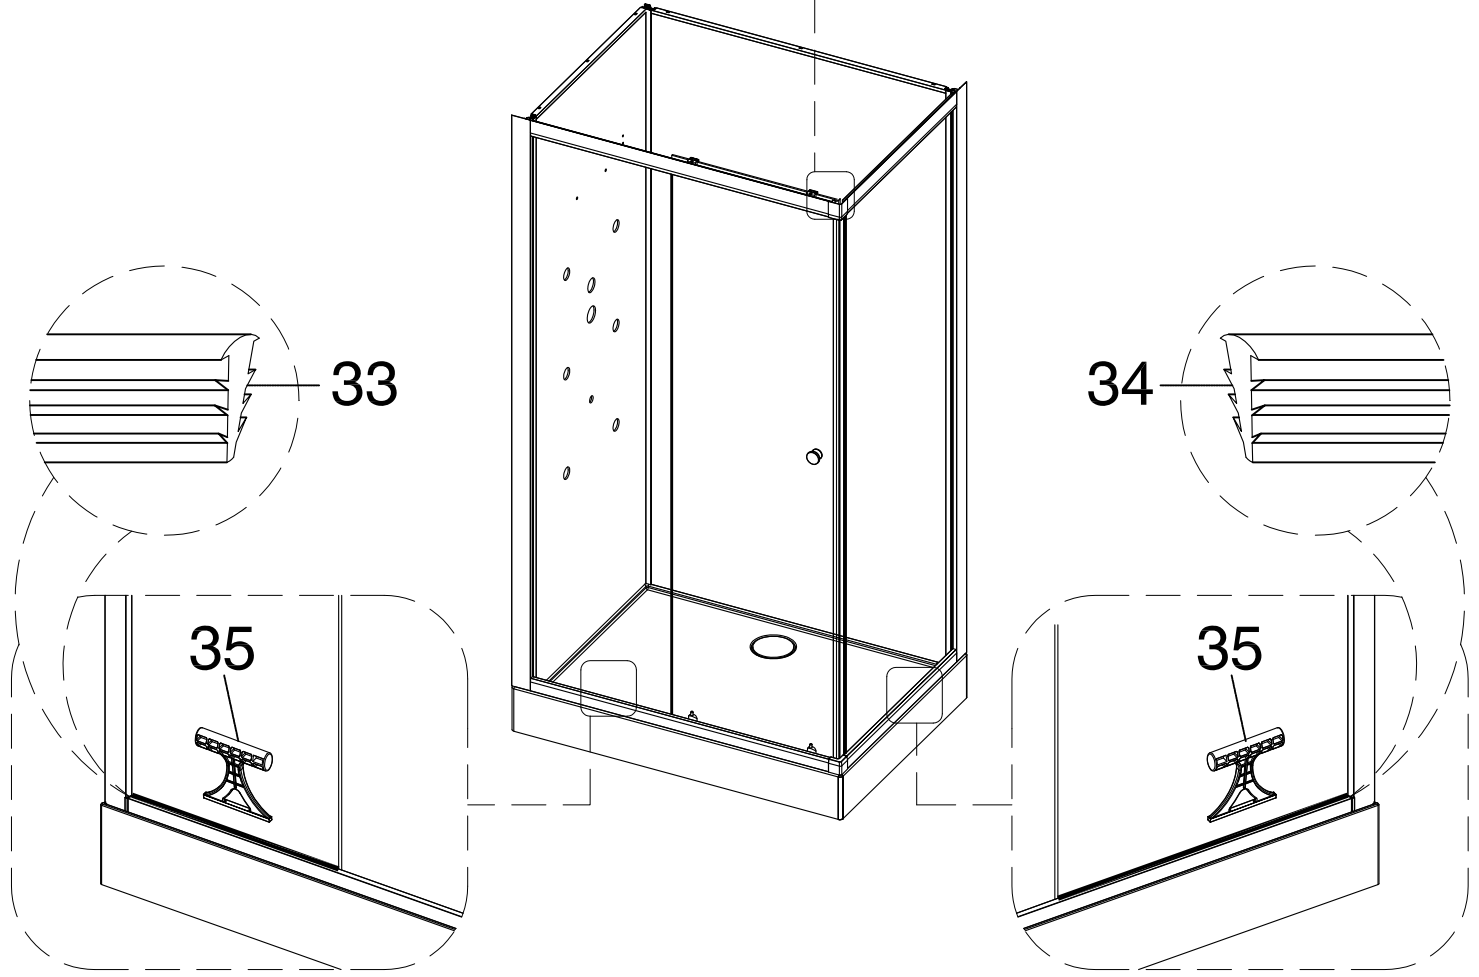

V1
geoFIX Komplettdusche Fronteinstieg
80X110X215 cm
C80047 - ArtNr. 26461375

PH1/Z2

Ø2.8 mm

2h

1  X1	2  X1	3  X1	4  X1	5  X1	6  X1	7  X1
8  X1	9  X1	10  X1	11  M5X12 X2	12  X1	13  X1	14  3 mm X1
15  X1	16  X1	17  X1	18  X1	19  5 mm X1	20  6 mm X1	21  X2
22  X2	23  ST3.9X19 X2	24  ST3.9X13 X2	25  X1	26  X2	27  X2	28  X1
29  X1	30  X1	31  X1	32  X1	33  X1	34  X1	35  X1
36  X5	37  X1	38  X1	39  X1	40  X1	41  X1	42  X1
43  X1	44  X1	45  ST3.9X13 X6	46  X1	47  X1	48  X1	49  X1
50  X2	51  X4	52  X1	53  X2	54  X16	55  ST3.9X16 X3	56  X3

7  X1	8  X1	9  X1	10  X1	11  M5X12 X2	12  X1	13  X1	14  3 mm X1
--	---	---	--	---	---	--	--

7

8

<p>19</p>  <p>5 mm</p> <p>X1</p>	<p>20</p>  <p>6 mm</p> <p>X1</p>	<p>21</p>  <p>X2</p>	<p>22</p>  <p>X2</p>	<p>23</p>  <p>ST3.9X19</p> <p>X2</p>	<p>24</p>  <p>ST3.9X13</p> <p>X2</p>
---	--	--	--	--	--