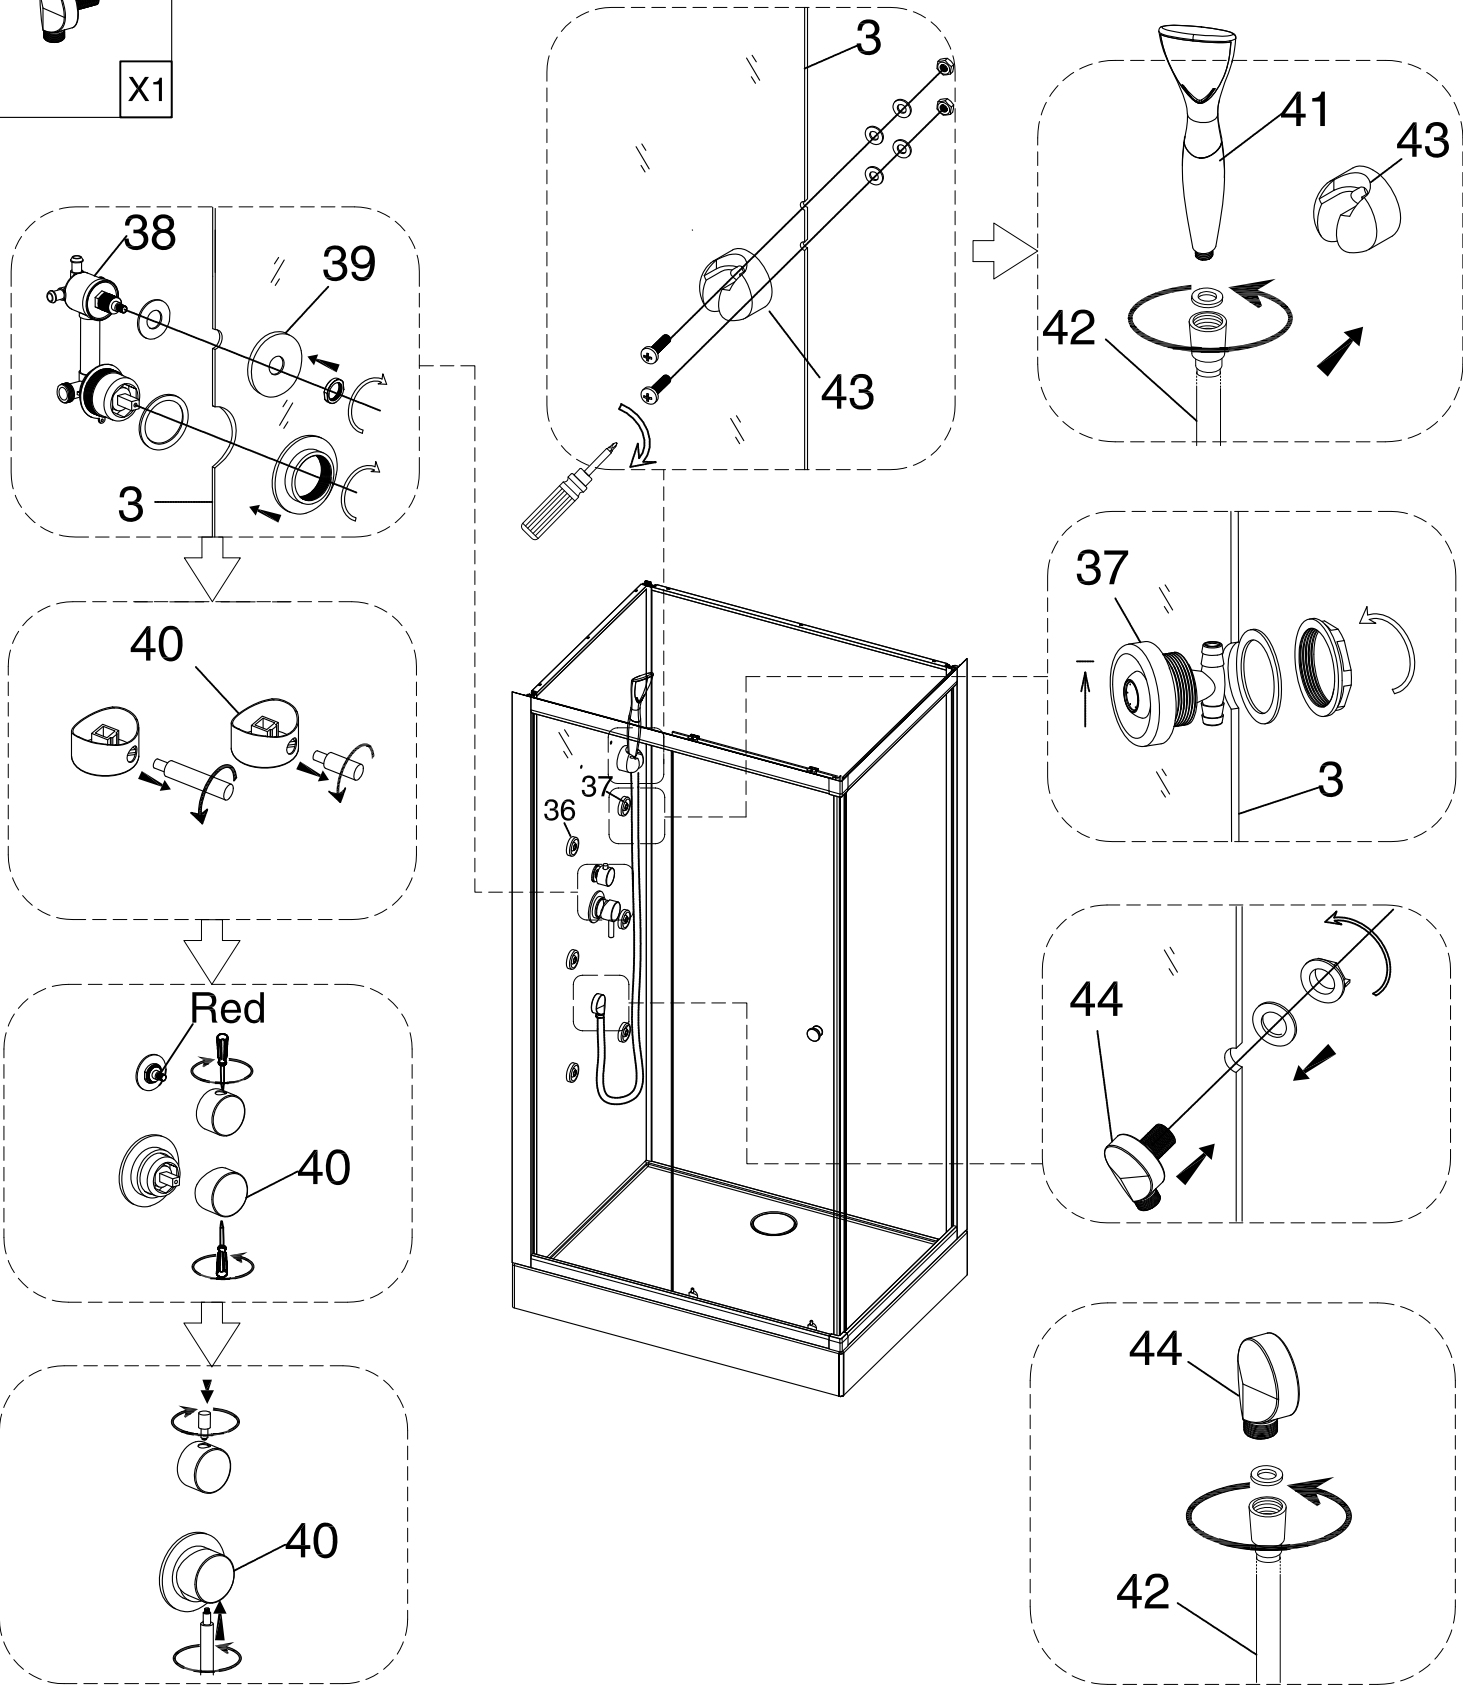

V1
geoFIX Komplettdusche Fronteinstieg
80X110X215 cm
C80047 - ArtNr. 26461375

PH1/Z2

Ø2.8 mm

2h

1  X1	2  X1	3  X1	4  X1	5  X1	6  X1	7  X1
8  X1	9  X1	10  X1	11  M5X12 X2	12  X1	13  X1	14  3 mm X1
15  X1	16  X1	17  X1	18  X1	19  5 mm X1	20  6 mm X1	21  X2
22  X2	23  ST3.9X19 X2	24  ST3.9X13 X2	25  X1	26  X2	27  X2	28  X1
29  X1	30  X1	31  X1	32  X1	33  X1	34  X1	35  X1
36  X5	37  X1	38  X1	39  X1	40  X1	41  X1	42  X1
43  X1	44  X1	45  ST3.9X13 X6	46  X1	47  X1	48  X1	49  X1
50  X2	51  X4	52  X1	53  X2	54  X16	55  ST3.9X16 X3	56  X3

7  X1	8  X1	9  X1	10  X1	11  M5X12 X2	12  X1	13  X1	14  3 mm X1
--	---	---	--	---	---	--	--

7

8

<p>19</p>  <p>5 mm</p> <p>X1</p>	<p>20</p>  <p>6 mm</p> <p>X1</p>	<p>21</p>  <p>X2</p>	<p>22</p>  <p>X2</p>	<p>23</p>  <p>ST3.9X19</p> <p>X2</p>	<p>24</p>  <p>ST3.9X13</p> <p>X2</p>
---	--	--	--	--	--

<p>45</p>  <p>ST3.9X13</p> <p>X6</p>	<p>46</p>  <p>X1</p>	<p>47</p>  <p>X1</p>	<p>48</p>  <p>X1</p>
--	---	---	---

49	50	51	52	53	54
X1	X2	X4	X1	X2	X16

<p>55</p>  <p>ST3.9X16</p> <p>X3</p>	<p>56</p>  <p>X3</p>
--	---