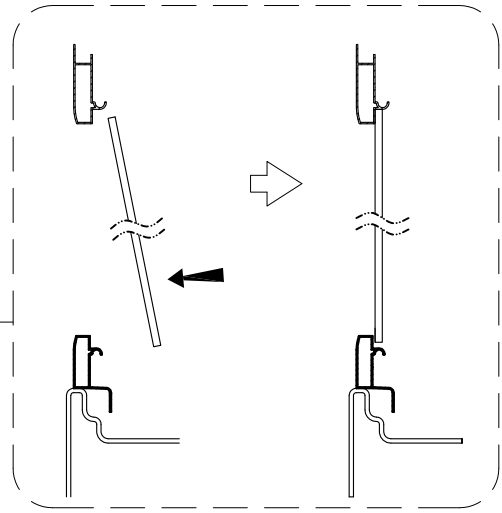

V1
geoFIX Komplettdusche Fronteinstieg
80X110X215 cm
C80047 - ArtNr. 26461375

PH1/Z2

Ø2.8 mm

2h

1  X1	2  X1	3  X1	4  X1	5  X1	6  X1	7  X1
8  X1	9  X1	10  X1	11  M5X12 X2	12  X1	13  X1	14  3 mm X1
15  X1	16  X1	17  X1	18  X1	19  5 mm X1	20  6 mm X1	21  X2
22  X2	23  ST3.9X19 X2	24  ST3.9X13 X2	25  X1	26  X2	27  X2	28  X1
29  X1	30  X1	31  X1	32  X1	33  X1	34  X1	35  X1
36  X5	37  X1	38  X1	39  X1	40  X1	41  X1	42  X1
43  X1	44  X1	45  ST3.9X13 X6	46  X1	47  X1	48  X1	49  X1
50  X2	51  X4	52  X1	53  X2	54  X16	55  ST3.9X16 X3	56  X3

7  X1	8  X1	9  X1	10  X1	11  M5X12 X2	12  X1	13  X1	14  3 mm X1
--	---	---	--	---	---	--	--

7

8

<p>19</p>  <p>5 mm</p> <p>X1</p>	<p>20</p>  <p>6 mm</p> <p>X1</p>	<p>21</p>  <p>X2</p>	<p>22</p>  <p>X2</p>	<p>23</p>  <p>ST3.9X19</p> <p>X2</p>	<p>24</p>  <p>ST3.9X13</p> <p>X2</p>
---	--	--	--	--	--

<p>45</p>  <p>ST3.9X13</p> <p>X6</p>	<p>46</p>  <p>X1</p>	<p>47</p>  <p>X1</p>	<p>48</p>  <p>X1</p>
--	---	---	---

49	50	51	52	53	54
X1	X2	X4	X1	X2	X16

<p>55</p>  <p>ST3.9X16</p> <p>X3</p>	<p>56</p>  <p>X3</p>
--	---