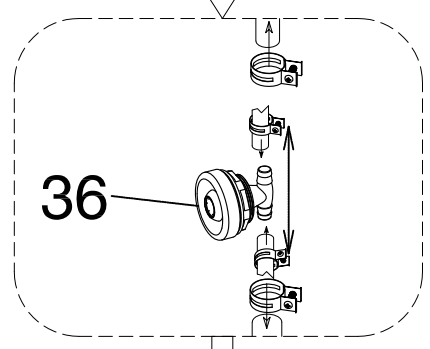

V1
geoFIX Komplettdusche Fronteinstieg
80X110X215 cm
C80047 - ArtNr. 26461375

PH1/Z2

Ø2.8 mm

2h

1  X1	2  X1	3  X1	4  X1	5  X1	6  X1	7  X1
8  X1	9  X1	10  X1	11  M5X12 X2	12  X1	13  X1	14  3 mm X1
15  X1	16  X1	17  X1	18  X1	19  5 mm X1	20  6 mm X1	21  X2
22  X2	23  ST3.9X19 X2	24  ST3.9X13 X2	25  X1	26  X2	27  X2	28  X1
29  X1	30  X1	31  X1	32  X1	33  X1	34  X1	35  X1
36  X5	37  X1	38  X1	39  X1	40  X1	41  X1	42  X1
43  X1	44  X1	45  ST3.9X13 X6	46  X1	47  X1	48  X1	49  X1
50  X2	51  X4	52  X1	53  X2	54  X16	55  ST3.9X16 X3	56  X3

7  X1	8  X1	9  X1	10  X1	11  M5X12 X2	12  X1	13  X1	14  3 mm X1
--	---	---	--	---	---	--	--

7

8

<p>19</p>  <p>5 mm</p> <p>X1</p>	<p>20</p>  <p>6 mm</p> <p>X1</p>	<p>21</p>  <p>X2</p>	<p>22</p>  <p>X2</p>	<p>23</p>  <p>ST3.9X19</p> <p>X2</p>	<p>24</p>  <p>ST3.9X13</p> <p>X2</p>
---	--	--	--	--	--

<p>45</p>  <p>ST3.9X13</p> <p>X6</p>	<p>46</p>  <p>X1</p>	<p>47</p>  <p>X1</p>	<p>48</p>  <p>X1</p>
--	---	---	---

49	50	51	52	53	54
X1	X2	X4	X1	X2	X16

<p>55</p>  <p>ST3.9X16</p> <p>X3</p>	<p>56</p>  <p>X3</p>
--	---