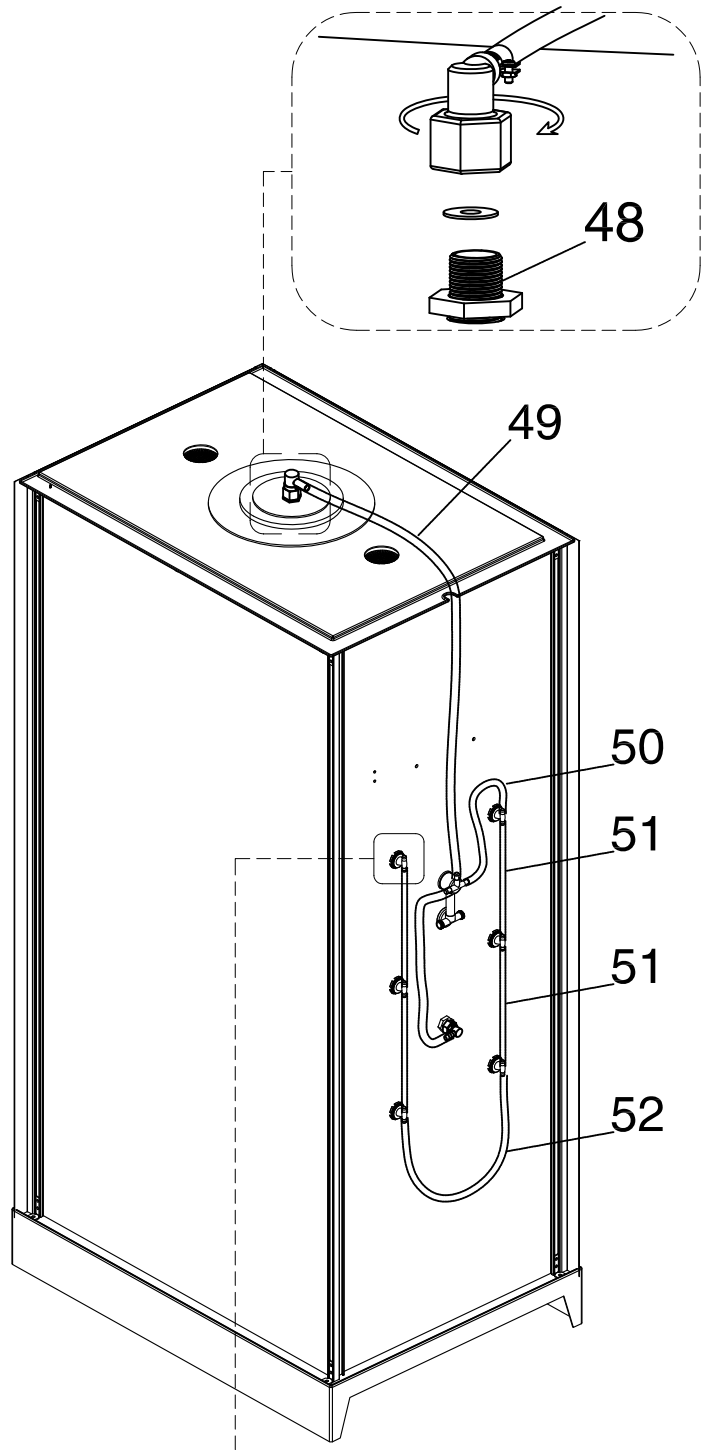

V1
geoFIX Komplettdusche Fronteinstieg
80X110X215 cm
C80047 - ArtNr. 26461375

PH1/Z2

Ø2.8 mm

2h

1  X1	2  X1	3  X1	4  X1	5  X1	6  X1	7  X1
8  X1	9  X1	10  X1	11  M5X12 X2	12  X1	13  X1	14  3 mm X1
15  X1	16  X1	17  X1	18  X1	19  5 mm X1	20  6 mm X1	21  X2
22  X2	23  ST3.9X19 X2	24  ST3.9X13 X2	25  X1	26  X2	27  X2	28  X1
29  X1	30  X1	31  X1	32  X1	33  X1	34  X1	35  X1
36  X5	37  X1	38  X1	39  X1	40  X1	41  X1	42  X1
43  X1	44  X1	45  ST3.9X13 X6	46  X1	47  X1	48  X1	49  X1
50  X2	51  X4	52  X1	53  X2	54  X16	55  ST3.9X16 X3	56  X3

7  X1	8  X1	9  X1	10  X1	11  M5X12 X2	12  X1	13  X1	14  3 mm X1
--	---	---	--	---	---	--	--

7

8

<p>19</p>  <p>5 mm</p> <p>X1</p>	<p>20</p>  <p>6 mm</p> <p>X1</p>	<p>21</p>  <p>X2</p>	<p>22</p>  <p>X2</p>	<p>23</p>  <p>ST3.9X19</p> <p>X2</p>	<p>24</p>  <p>ST3.9X13</p> <p>X2</p>
---	--	--	--	--	--

<p>45</p>  <p>ST3.9X13</p> <p>X6</p>	<p>46</p>  <p>X1</p>	<p>47</p>  <p>X1</p>	<p>48</p>  <p>X1</p>
--	---	---	---

49	50	51	52	53	54
X1	X2	X4	X1	X2	X16

<p>55</p>  <p>ST3.9X16</p> <p>X3</p>	<p>56</p>  <p>X3</p>
--	---