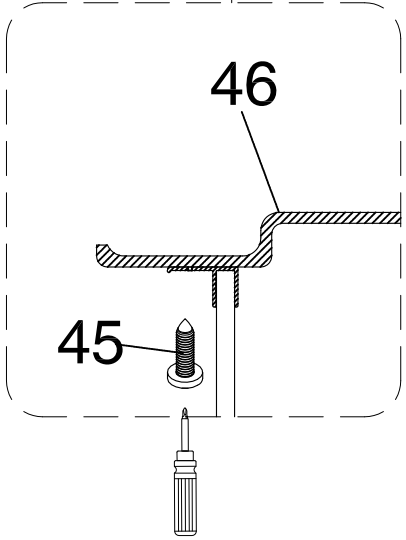

V1
geoFIX Komplettdusche Fronteinstieg
80X110X215 cm
C80047 - ArtNr. 26461375

PH1/Z2

Ø2.8 mm

2h

1  X1	2  X1	3  X1	4  X1	5  X1	6  X1	7  X1
8  X1	9  X1	10  X1	11  M5X12 X2	12  X1	13  X1	14  3 mm X1
15  X1	16  X1	17  X1	18  X1	19  5 mm X1	20  6 mm X1	21  X2
22  X2	23  ST3.9X19 X2	24  ST3.9X13 X2	25  X1	26  X2	27  X2	28  X1
29  X1	30  X1	31  X1	32  X1	33  X1	34  X1	35  X1
36  X5	37  X1	38  X1	39  X1	40  X1	41  X1	42  X1
43  X1	44  X1	45  ST3.9X13 X6	46  X1	47  X1	48  X1	49  X1
50  X2	51  X4	52  X1	53  X2	54  X16	55  ST3.9X16 X3	56  X3

7  X1	8  X1	9  X1	10  X1	11  M5X12 X2	12  X1	13  X1	14  3 mm X1
--	---	---	--	---	---	--	--

7

8

<p>19</p>  <p>5 mm</p> <p>X1</p>	<p>20</p>  <p>6 mm</p> <p>X1</p>	<p>21</p>  <p>X2</p>	<p>22</p>  <p>X2</p>	<p>23</p>  <p>ST3.9X19</p> <p>X2</p>	<p>24</p>  <p>ST3.9X13</p> <p>X2</p>
---	--	--	--	--	--

<p>45</p>  <p>ST3.9X13</p> <p>X6</p>	<p>46</p>  <p>X1</p>	<p>47</p>  <p>X1</p>	<p>48</p>  <p>X1</p>
--	---	---	---

49	50	51	52	53	54
X1	X2	X4	X1	X2	X16

<p>55</p>  <p>ST3.9X16</p> <p>X3</p>	<p>56</p>  <p>X3</p>
--	---