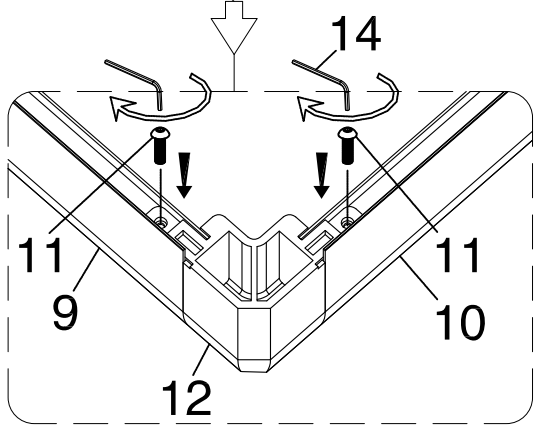

V1
geoFIX Komplettdusche Fronteinstieg
80X110X215 cm
C80047 - ArtNr. 26461375

PH1/Z2

Ø2.8 mm

2h

1  X1	2  X1	3  X1	4  X1	5  X1	6  X1	7  X1
8  X1	9  X1	10  X1	11  M5X12 X2	12  X1	13  X1	14  3 mm X1
15  X1	16  X1	17  X1	18  X1	19  5 mm X1	20  6 mm X1	21  X2
22  X2	23  ST3.9X19 X2	24  ST3.9X13 X2	25  X1	26  X2	27  X2	28  X1
29  X1	30  X1	31  X1	32  X1	33  X1	34  X1	35  X1
36  X5	37  X1	38  X1	39  X1	40  X1	41  X1	42  X1
43  X1	44  X1	45  ST3.9X13 X6	46  X1	47  X1	48  X1	49  X1
50  X2	51  X4	52  X1	53  X2	54  X16	55  ST3.9X16 X3	56  X3

7  X1	8  X1	9  X1	10  X1	11  M5X12 X2	12  X1	13  X1	14  3 mm X1
--	---	---	--	---	---	--	--

7

8

<p>19</p>  <p>5 mm</p> <p>X1</p>	<p>20</p>  <p>6 mm</p> <p>X1</p>	<p>21</p>  <p>X2</p>	<p>22</p>  <p>X2</p>	<p>23</p>  <p>ST3.9X19</p> <p>X2</p>	<p>24</p>  <p>ST3.9X13</p> <p>X2</p>
---	--	--	--	--	--

<p>45</p>  <p>ST3.9X13</p> <p>X6</p>	<p>46</p>  <p>X1</p>	<p>47</p>  <p>X1</p>	<p>48</p>  <p>X1</p>
--	---	---	---

49	50	51	52	53	54
X1	X2	X4	X1	X2	X16

<p>55</p>  <p>ST3.9X16</p> <p>X3</p>	<p>56</p>  <p>X3</p>
--	---