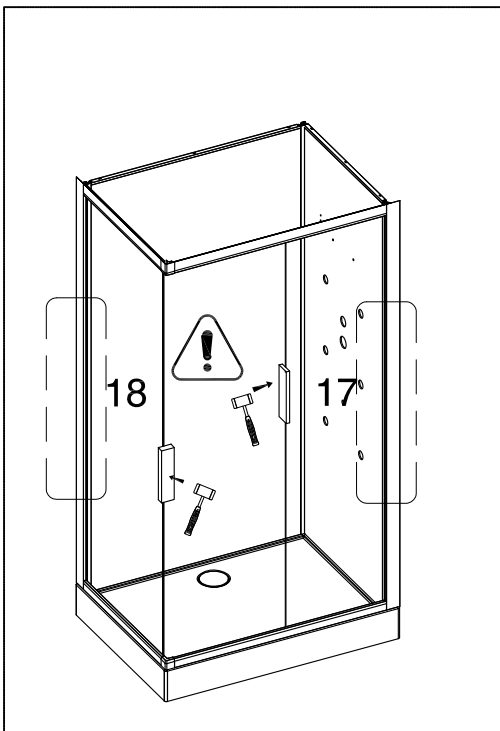

V1
geoFIX Komplettdusche Fronteinstieg
80X110X215 cm
C80047 - ArtNr. 26461375

PH1/Z2

Ø2.8 mm

2h

1  X1	2  X1	3  X1	4  X1	5  X1	6  X1	7  X1
8  X1	9  X1	10  X1	11  M5X12 X2	12  X1	13  X1	14  3 mm X1
15  X1	16  X1	17  X1	18  X1	19  5 mm X1	20  6 mm X1	21  X2
22  X2	23  ST3.9X19 X2	24  ST3.9X13 X2	25  X1	26  X2	27  X2	28  X1
29  X1	30  X1	31  X1	32  X1	33  X1	34  X1	35  X1
36  X5	37  X1	38  X1	39  X1	40  X1	41  X1	42  X1
43  X1	44  X1	45  ST3.9X13 X6	46  X1	47  X1	48  X1	49  X1
50  X2	51  X4	52  X1	53  X2	54  X16	55  ST3.9X16 X3	56  X3

7  X1	8  X1	9  X1	10  X1	11  M5X12 X2	12  X1	13  X1	14  3 mm X1
--	---	---	--	---	---	--	--

7

8

<p>19</p>  <p>5 mm</p> <p>X1</p>	<p>20</p>  <p>6 mm</p> <p>X1</p>	<p>21</p>  <p>X2</p>	<p>22</p>  <p>X2</p>	<p>23</p>  <p>ST3.9X19</p> <p>X2</p>	<p>24</p>  <p>ST3.9X13</p> <p>X2</p>
---	--	--	--	--	--