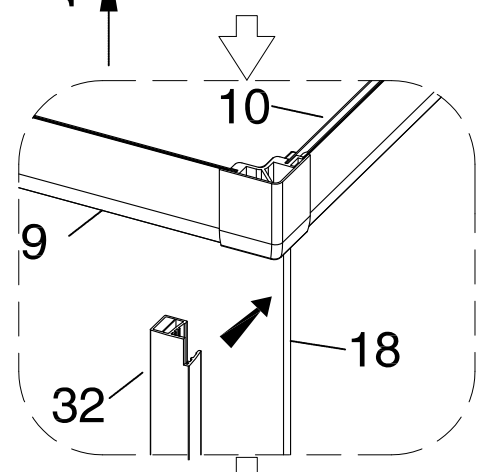

V1
geoFIX Komplettdusche Fronteinstieg
80X110X215 cm
C80047 - ArtNr. 26461375

PH1/Z2

Ø2.8 mm

2h

1  X1	2  X1	3  X1	4  X1	5  X1	6  X1	7  X1
8  X1	9  X1	10  X1	11  M5X12 X2	12  X1	13  X1	14  3 mm X1
15  X1	16  X1	17  X1	18  X1	19  5 mm X1	20  6 mm X1	21  X2
22  X2	23  ST3.9X19 X2	24  ST3.9X13 X2	25  X1	26  X2	27  X2	28  X1
29  X1	30  X1	31  X1	32  X1	33  X1	34  X1	35  X1
36  X5	37  X1	38  X1	39  X1	40  X1	41  X1	42  X1
43  X1	44  X1	45  ST3.9X13 X6	46  X1	47  X1	48  X1	49  X1
50  X2	51  X4	52  X1	53  X2	54  X16	55  ST3.9X16 X3	56  X3

7  X1	8  X1	9  X1	10  X1	11  M5X12 X2	12  X1	13  X1	14  3 mm X1
--	---	---	--	---	---	--	--

7

8

<p>19</p>  <p>5 mm</p> <p>X1</p>	<p>20</p>  <p>6 mm</p> <p>X1</p>	<p>21</p>  <p>X2</p>	<p>22</p>  <p>X2</p>	<p>23</p>  <p>ST3.9X19</p> <p>X2</p>	<p>24</p>  <p>ST3.9X13</p> <p>X2</p>
---	--	--	--	--	--

<p>45</p>  <p>ST3.9X13</p> <p>X6</p>	<p>46</p>  <p>X1</p>	<p>47</p>  <p>X1</p>	<p>48</p>  <p>X1</p>
--	---	---	---

49	50	51	52	53	54
X1	X2	X4	X1	X2	X16

<p>55</p>  <p>ST3.9X16</p> <p>X3</p>	<p>56</p>  <p>X3</p>
--	---