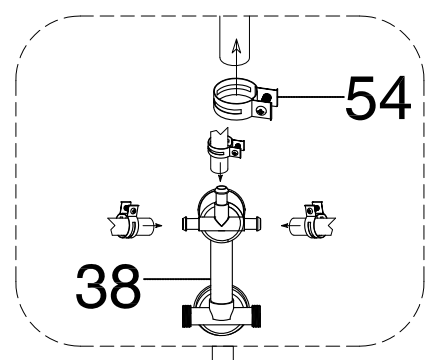

V1
geoFIX Komplettdusche Fronteinstieg
80X110X215 cm
C80047 - ArtNr. 26461375

PH1/Z2

Ø2.8 mm

2h

1  X1	2  X1	3  X1	4  X1	5  X1	6  X1	7  X1
8  X1	9  X1	10  X1	11  M5X12 X2	12  X1	13  X1	14  3 mm X1
15  X1	16  X1	17  X1	18  X1	19  5 mm X1	20  6 mm X1	21  X2
22  X2	23  ST3.9X19 X2	24  ST3.9X13 X2	25  X1	26  X2	27  X2	28  X1
29  X1	30  X1	31  X1	32  X1	33  X1	34  X1	35  X1
36  X5	37  X1	38  X1	39  X1	40  X1	41  X1	42  X1
43  X1	44  X1	45  ST3.9X13 X6	46  X1	47  X1	48  X1	49  X1
50  X2	51  X4	52  X1	53  X2	54  X16	55  ST3.9X16 X3	56  X3

7  X1	8  X1	9  X1	10  X1	11  M5X12 X2	12  X1	13  X1	14  3 mm X1
--	---	---	--	---	---	--	--

7

8

<p>19</p>  <p>5 mm</p> <p>X1</p>	<p>20</p>  <p>6 mm</p> <p>X1</p>	<p>21</p>  <p>X2</p>	<p>22</p>  <p>X2</p>	<p>23</p>  <p>ST3.9X19</p> <p>X2</p>	<p>24</p>  <p>ST3.9X13</p> <p>X2</p>
---	--	--	--	--	--

<p>45</p>  <p>ST3.9X13</p> <p>X6</p>	<p>46</p>  <p>X1</p>	<p>47</p>  <p>X1</p>	<p>48</p>  <p>X1</p>
--	---	---	---

49	50	51	52	53	54
X1	X2	X4	X1	X2	X16

<p>55</p>  <p>ST3.9X16</p> <p>X3</p>	<p>56</p>  <p>X3</p>
--	---