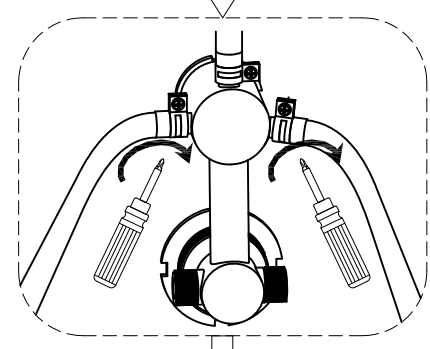

V1
geoFIX Komplettdusche Fronteinstieg
80X110X215 cm
C80047 - ArtNr. 26461375

PH1/Z2

Ø2.8 mm

2h

1  X1	2  X1	3  X1	4  X1	5  X1	6  X1	7  X1
8  X1	9  X1	10  X1	11  M5X12 X2	12  X1	13  X1	14  3 mm X1
15  X1	16  X1	17  X1	18  X1	19  5 mm X1	20  6 mm X1	21  X2
22  X2	23  ST3.9X19 X2	24  ST3.9X13 X2	25  X1	26  X2	27  X2	28  X1
29  X1	30  X1	31  X1	32  X1	33  X1	34  X1	35  X1
36  X5	37  X1	38  X1	39  X1	40  X1	41  X1	42  X1
43  X1	44  X1	45  ST3.9X13 X6	46  X1	47  X1	48  X1	49  X1
50  X2	51  X4	52  X1	53  X2	54  X16	55  ST3.9X16 X3	56  X3

7  X1	8  X1	9  X1	10  X1	11  M5X12 X2	12  X1	13  X1	14  3 mm X1
--	---	---	--	---	---	--	--

7

8

<p>19</p>  <p>5 mm</p> <p>X1</p>	<p>20</p>  <p>6 mm</p> <p>X1</p>	<p>21</p>  <p>X2</p>	<p>22</p>  <p>X2</p>	<p>23</p>  <p>ST3.9X19</p> <p>X2</p>	<p>24</p>  <p>ST3.9X13</p> <p>X2</p>
---	--	--	--	--	--

<p>45</p>  <p>ST3.9X13</p> <p>X6</p>	<p>46</p>  <p>X1</p>	<p>47</p>  <p>X1</p>	<p>48</p>  <p>X1</p>
--	---	---	---

49	50	51	52	53	54
X1	X2	X4	X1	X2	X16

<p>55</p>  <p>ST3.9X16</p> <p>X3</p>	<p>56</p>  <p>X3</p>
--	---