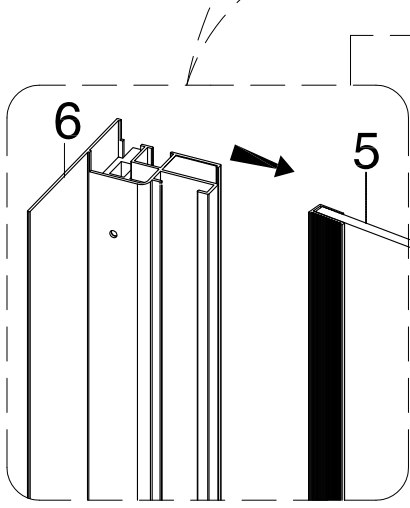

V1
geoFIX Komplettdusche Fronteinstieg
80X110X215 cm
C80047 - ArtNr. 26461375

PH1/Z2

Ø2.8 mm

2h

1  X1	2  X1	3  X1	4  X1	5  X1	6  X1	7  X1
8  X1	9  X1	10  X1	11  M5X12 X2	12  X1	13  X1	14  3 mm X1
15  X1	16  X1	17  X1	18  X1	19  5 mm X1	20  6 mm X1	21  X2
22  X2	23  ST3.9X19 X2	24  ST3.9X13 X2	25  X1	26  X2	27  X2	28  X1
29  X1	30  X1	31  X1	32  X1	33  X1	34  X1	35  X1
36  X5	37  X1	38  X1	39  X1	40  X1	41  X1	42  X1
43  X1	44  X1	45  ST3.9X13 X6	46  X1	47  X1	48  X1	49  X1
50  X2	51  X4	52  X1	53  X2	54  X16	55  ST3.9X16 X3	56  X3

7  X1	8  X1	9  X1	10  X1	11  M5X12 X2	12  X1	13  X1	14  3 mm X1
--	---	---	--	---	---	--	--

7

8

<p>19</p>  <p>5 mm</p> <p>X1</p>	<p>20</p>  <p>6 mm</p> <p>X1</p>	<p>21</p>  <p>X2</p>	<p>22</p>  <p>X2</p>	<p>23</p>  <p>ST3.9X19</p> <p>X2</p>	<p>24</p>  <p>ST3.9X13</p> <p>X2</p>
---	--	--	--	--	--

<p>45</p>  <p>ST3.9X13</p> <p>X6</p>	<p>46</p>  <p>X1</p>	<p>47</p>  <p>X1</p>	<p>48</p>  <p>X1</p>
--	---	---	---

49	50	51	52	53	54
X1	X2	X4	X1	X2	X16

<p>55</p>  <p>ST3.9X16</p> <p>X3</p>	<p>56</p>  <p>X3</p>
--	---