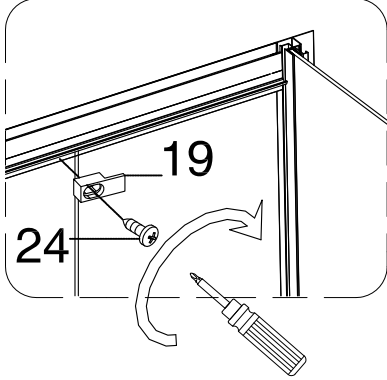

V1
geoFIX Komplettdusche Fronteinstieg
80X110X215 cm
C80047 - ArtNr. 26461375

PH1/Z2

Ø2.8 mm

2h

1  X1	2  X1	3  X1	4  X1	5  X1	6  X1	7  X1
8  X1	9  X1	10  X1	11  M5X12 X2	12  X1	13  X1	14  3 mm X1
15  X1	16  X1	17  X1	18  X1	19  5 mm X1	20  6 mm X1	21  X2
22  X2	23  ST3.9X19 X2	24  ST3.9X13 X2	25  X1	26  X2	27  X2	28  X1
29  X1	30  X1	31  X1	32  X1	33  X1	34  X1	35  X1
36  X5	37  X1	38  X1	39  X1	40  X1	41  X1	42  X1
43  X1	44  X1	45  ST3.9X13 X6	46  X1	47  X1	48  X1	49  X1
50  X2	51  X4	52  X1	53  X2	54  X16	55  ST3.9X16 X3	56  X3

7  X1	8  X1	9  X1	10  X1	11  M5X12 X2	12  X1	13  X1	14  3 mm X1
--	---	---	--	---	---	--	--

7

8

<p>19</p>  <p>5 mm</p> <p>X1</p>	<p>20</p>  <p>6 mm</p> <p>X1</p>	<p>21</p>  <p>X2</p>	<p>22</p>  <p>X2</p>	<p>23</p>  <p>ST3.9X19</p> <p>X2</p>	<p>24</p>  <p>ST3.9X13</p> <p>X2</p>
---	--	--	--	--	--

<p>45</p>  <p>ST3.9X13</p> <p>X6</p>	<p>46</p>  <p>X1</p>	<p>47</p>  <p>X1</p>	<p>48</p>  <p>X1</p>
--	---	---	---

49	50	51	52	53	54
X1	X2	X4	X1	X2	X16

<p>55</p>  <p>ST3.9X16</p> <p>X3</p>	<p>56</p>  <p>X3</p>
--	---