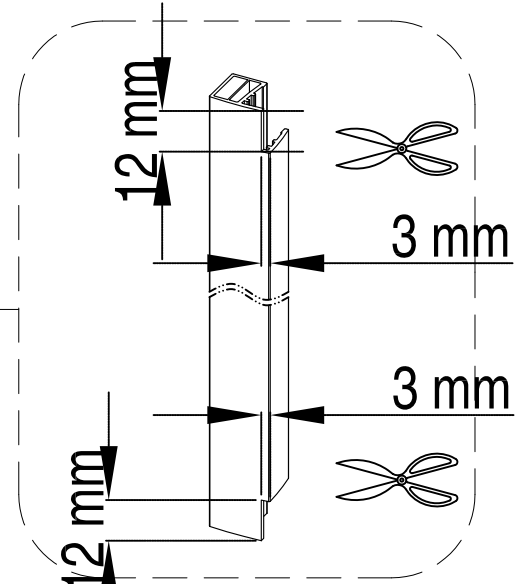

V1
geoFIX Komplettdusche Fronteinstieg
80X110X215 cm
C80047 - ArtNr. 26461375

PH1/Z2

Ø2.8 mm

2h

1  X1	2  X1	3  X1	4  X1	5  X1	6  X1	7  X1
8  X1	9  X1	10  X1	11  M5X12 X2	12  X1	13  X1	14  3 mm X1
15  X1	16  X1	17  X1	18  X1	19  5 mm X1	20  6 mm X1	21  X2
22  X2	23  ST3.9X19 X2	24  ST3.9X13 X2	25  X1	26  X2	27  X2	28  X1
29  X1	30  X1	31  X1	32  X1	33  X1	34  X1	35  X1
36  X5	37  X1	38  X1	39  X1	40  X1	41  X1	42  X1
43  X1	44  X1	45  ST3.9X13 X6	46  X1	47  X1	48  X1	49  X1
50  X2	51  X4	52  X1	53  X2	54  X16	55  ST3.9X16 X3	56  X3

7  X1	8  X1	9  X1	10  X1	11  M5X12 X2	12  X1	13  X1	14  3 mm X1
--	---	---	--	---	---	--	--

7

8

<p>19</p>  <p>5 mm</p> <p>X1</p>	<p>20</p>  <p>6 mm</p> <p>X1</p>	<p>21</p>  <p>X2</p>	<p>22</p>  <p>X2</p>	<p>23</p>  <p>ST3.9X19</p> <p>X2</p>	<p>24</p>  <p>ST3.9X13</p> <p>X2</p>
---	--	--	--	--	--

<p>45</p>  <p>ST3.9X13</p> <p>X6</p>	<p>46</p>  <p>X1</p>	<p>47</p>  <p>X1</p>	<p>48</p>  <p>X1</p>
--	---	---	---

49	50	51	52	53	54
X1	X2	X4	X1	X2	X16

<p>55</p>  <p>ST3.9X16</p> <p>X3</p>	<p>56</p>  <p>X3</p>
--	---