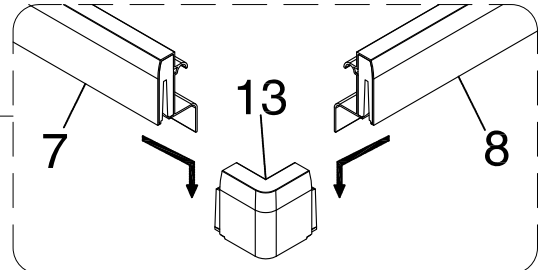

V1
geoFIX Komplettdusche Fronteinstieg
80X110X215 cm
C80047 - ArtNr. 26461375

PH1/Z2

Ø2.8 mm

2h

1  X1	2  X1	3  X1	4  X1	5  X1	6  X1	7  X1
8  X1	9  X1	10  X1	11  M5X12 X2	12  X1	13  X1	14  3 mm X1
15  X1	16  X1	17  X1	18  X1	19  5 mm X1	20  6 mm X1	21  X2
22  X2	23  ST3.9X19 X2	24  ST3.9X13 X2	25  X1	26  X2	27  X2	28  X1
29  X1	30  X1	31  X1	32  X1	33  X1	34  X1	35  X1
36  X5	37  X1	38  X1	39  X1	40  X1	41  X1	42  X1
43  X1	44  X1	45  ST3.9X13 X6	46  X1	47  X1	48  X1	49  X1
50  X2	51  X4	52  X1	53  X2	54  X16	55  ST3.9X16 X3	56  X3

7  X1	8  X1	9  X1	10  X1	11  M5X12 X2	12  X1	13  X1	14  3 mm X1
--	---	---	--	---	---	--	--

7

8

<p>19</p>  <p>5 mm</p> <p>X1</p>	<p>20</p>  <p>6 mm</p> <p>X1</p>	<p>21</p>  <p>X2</p>	<p>22</p>  <p>X2</p>	<p>23</p>  <p>ST3.9X19</p> <p>X2</p>	<p>24</p>  <p>ST3.9X13</p> <p>X2</p>
---	--	--	--	--	--

<p>45</p>  <p>ST3.9X13</p> <p>X6</p>	<p>46</p>  <p>X1</p>	<p>47</p>  <p>X1</p>	<p>48</p>  <p>X1</p>
--	---	---	---

49	50	51	52	53	54
X1	X2	X4	X1	X2	X16

<p>55</p>  <p>ST3.9X16</p> <p>X3</p>	<p>56</p>  <p>X3</p>
--	---