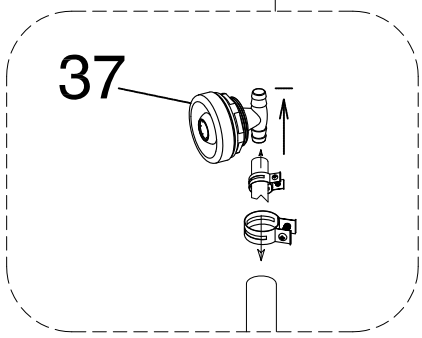

V1
geoFIX Komplettdusche Fronteinstieg
80X110X215 cm
C80047 - ArtNr. 26461375

PH1/Z2

Ø2.8 mm

2h

1  X1	2  X1	3  X1	4  X1	5  X1	6  X1	7  X1
8  X1	9  X1	10  X1	11  M5X12 X2	12  X1	13  X1	14  3 mm X1
15  X1	16  X1	17  X1	18  X1	19  5 mm X1	20  6 mm X1	21  X2
22  X2	23  ST3.9X19 X2	24  ST3.9X13 X2	25  X1	26  X2	27  X2	28  X1
29  X1	30  X1	31  X1	32  X1	33  X1	34  X1	35  X1
36  X5	37  X1	38  X1	39  X1	40  X1	41  X1	42  X1
43  X1	44  X1	45  ST3.9X13 X6	46  X1	47  X1	48  X1	49  X1
50  X2	51  X4	52  X1	53  X2	54  X16	55  ST3.9X16 X3	56  X3

7  X1	8  X1	9  X1	10  X1	11  M5X12 X2	12  X1	13  X1	14  3 mm X1
--	---	---	--	---	---	--	--

7

8

<p>19</p>  <p>5 mm</p> <p>X1</p>	<p>20</p>  <p>6 mm</p> <p>X1</p>	<p>21</p>  <p>X2</p>	<p>22</p>  <p>X2</p>	<p>23</p>  <p>ST3.9X19</p> <p>X2</p>	<p>24</p>  <p>ST3.9X13</p> <p>X2</p>
---	--	--	--	--	--

<p>45</p>  <p>ST3.9X13</p> <p>X6</p>	<p>46</p>  <p>X1</p>	<p>47</p>  <p>X1</p>	<p>48</p>  <p>X1</p>
--	---	---	---

49	50	51	52	53	54
X1	X2	X4	X1	X2	X16

<p>55</p>  <p>ST3.9X16</p> <p>X3</p>	<p>56</p>  <p>X3</p>
--	---