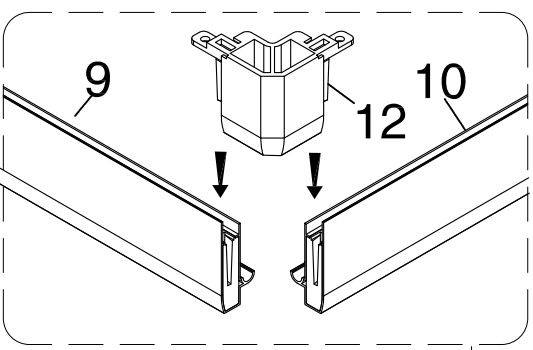

V1
geoFIX Komplettdusche Fronteinstieg
80X110X215 cm
C80047 - ArtNr. 26461375

PH1/Z2

Ø2.8 mm

2h

1  X1	2  X1	3  X1	4  X1	5  X1	6  X1	7  X1
8  X1	9  X1	10  X1	11  M5X12 X2	12  X1	13  X1	14  3 mm X1
15  X1	16  X1	17  X1	18  X1	19  5 mm X1	20  6 mm X1	21  X2
22  X2	23  ST3.9X19 X2	24  ST3.9X13 X2	25  X1	26  X2	27  X2	28  X1
29  X1	30  X1	31  X1	32  X1	33  X1	34  X1	35  X1
36  X5	37  X1	38  X1	39  X1	40  X1	41  X1	42  X1
43  X1	44  X1	45  ST3.9X13 X6	46  X1	47  X1	48  X1	49  X1
50  X2	51  X4	52  X1	53  X2	54  X16	55  ST3.9X16 X3	56  X3

7  X1	8  X1	9  X1	10  X1	11  M5X12 X2	12  X1	13  X1	14  3 mm X1
--	---	---	--	---	---	--	--

7

8

<p>19</p>  <p>5 mm</p> <p>X1</p>	<p>20</p>  <p>6 mm</p> <p>X1</p>	<p>21</p>  <p>X2</p>	<p>22</p>  <p>X2</p>	<p>23</p>  <p>ST3.9X19</p> <p>X2</p>	<p>24</p>  <p>ST3.9X13</p> <p>X2</p>
---	--	--	--	--	--

<p>45</p>  <p>ST3.9X13</p> <p>X6</p>	<p>46</p>  <p>X1</p>	<p>47</p>  <p>X1</p>	<p>48</p>  <p>X1</p>
--	---	---	---

49	50	51	52	53	54
X1	X2	X4	X1	X2	X16

<p>55</p>  <p>ST3.9X16</p> <p>X3</p>	<p>56</p>  <p>X3</p>
--	---