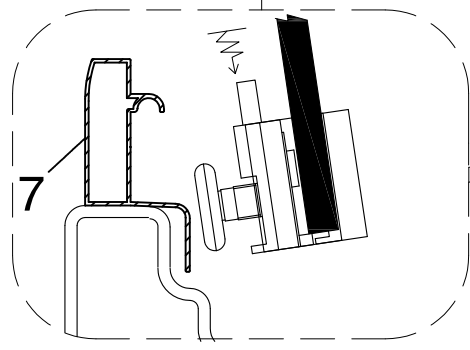

V1
geoFIX Komplettdusche Fronteinstieg
80X110X215 cm
C80047 - ArtNr. 26461375

PH1/Z2

Ø2.8 mm

2h

1  X1	2  X1	3  X1	4  X1	5  X1	6  X1	7  X1
8  X1	9  X1	10  X1	11  M5X12 X2	12  X1	13  X1	14  3 mm X1
15  X1	16  X1	17  X1	18  X1	19  5 mm X1	20  6 mm X1	21  X2
22  X2	23  ST3.9X19 X2	24  ST3.9X13 X2	25  X1	26  X2	27  X2	28  X1
29  X1	30  X1	31  X1	32  X1	33  X1	34  X1	35  X1
36  X5	37  X1	38  X1	39  X1	40  X1	41  X1	42  X1
43  X1	44  X1	45  ST3.9X13 X6	46  X1	47  X1	48  X1	49  X1
50  X2	51  X4	52  X1	53  X2	54  X16	55  ST3.9X16 X3	56  X3

7  X1	8  X1	9  X1	10  X1	11  M5X12 X2	12  X1	13  X1	14  3 mm X1
--	---	---	--	---	---	--	--

7

8

<p>19</p>  <p>5 mm</p> <p>X1</p>	<p>20</p>  <p>6 mm</p> <p>X1</p>	<p>21</p>  <p>X2</p>	<p>22</p>  <p>X2</p>	<p>23</p>  <p>ST3.9X19</p> <p>X2</p>	<p>24</p>  <p>ST3.9X13</p> <p>X2</p>
---	--	--	--	--	--

<p>45</p>  <p>ST3.9X13</p> <p>X6</p>	<p>46</p>  <p>X1</p>	<p>47</p>  <p>X1</p>	<p>48</p>  <p>X1</p>
--	---	---	---

49	50	51	52	53	54
X1	X2	X4	X1	X2	X16

<p>55</p>  <p>ST3.9X16</p> <p>X3</p>	<p>56</p>  <p>X3</p>
--	---