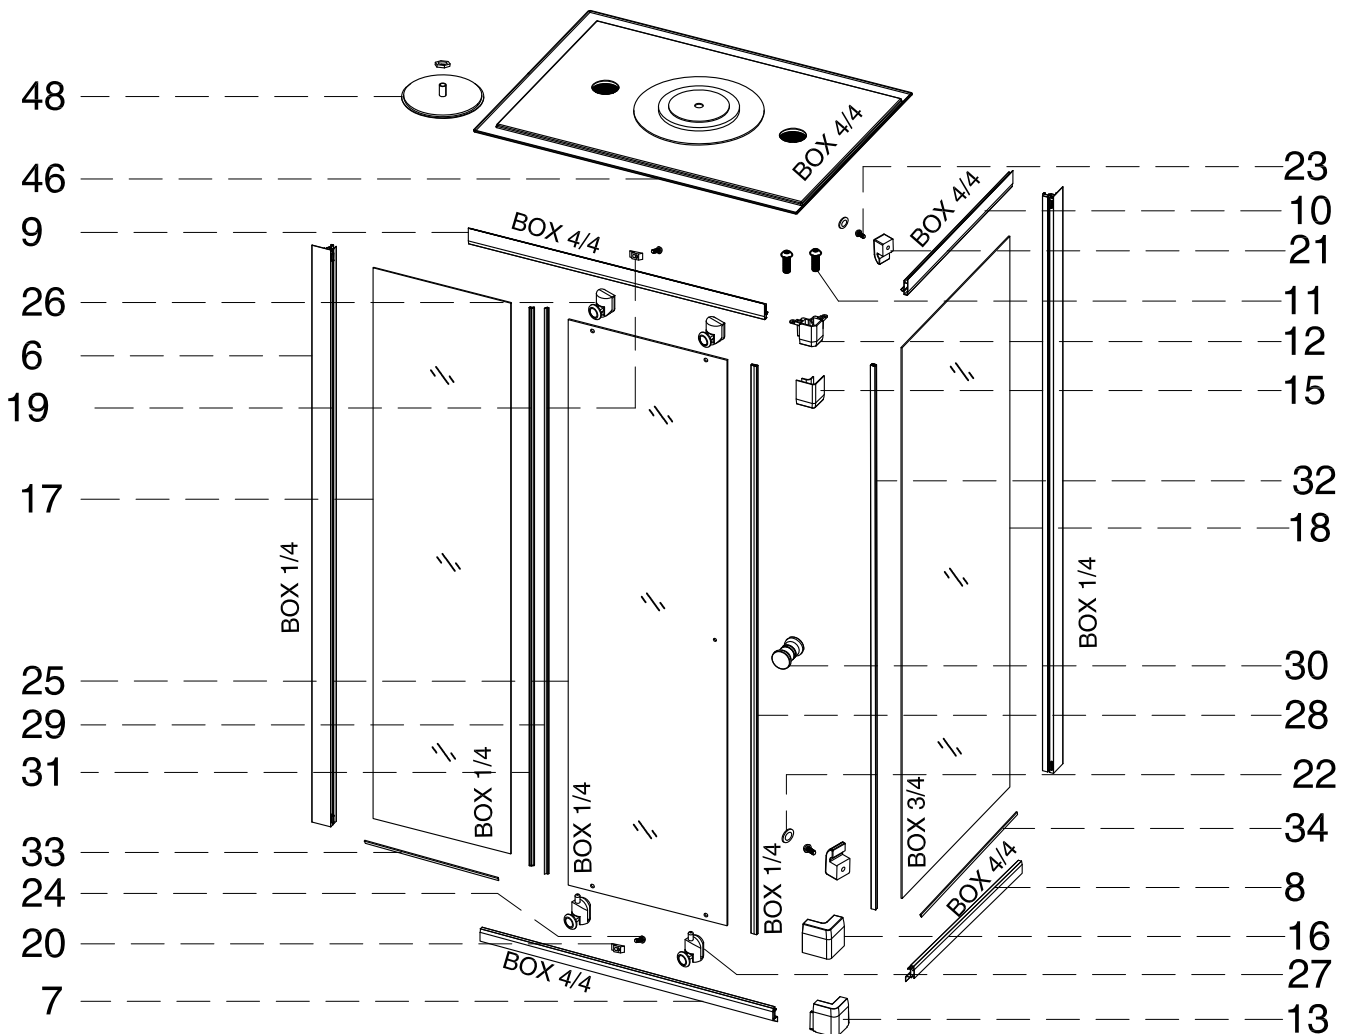

V1
geoFIX Komplettdusche Fronteinstieg
80X110X215 cm
C80047 - ArtNr. 26461375

PH1/Z2

Ø2.8 mm

2h

1  X1	2  X1	3  X1	4  X1	5  X1	6  X1	7  X1
8  X1	9  X1	10  X1	11  M5X12 X2	12  X1	13  X1	14  3 mm X1
15  X1	16  X1	17  X1	18  X1	19  5 mm X1	20  6 mm X1	21  X2
22  X2	23  ST3.9X19 X2	24  ST3.9X13 X2	25  X1	26  X2	27  X2	28  X1
29  X1	30  X1	31  X1	32  X1	33  X1	34  X1	35  X1
36  X5	37  X1	38  X1	39  X1	40  X1	41  X1	42  X1
43  X1	44  X1	45  ST3.9X13 X6	46  X1	47  X1	48  X1	49  X1
50  X2	51  X4	52  X1	53  X2	54  X16	55  ST3.9X16 X3	56  X3

7  X1	8  X1	9  X1	10  X1	11  M5X12 X2	12  X1	13  X1	14  3 mm X1
--	---	---	--	---	---	--	--

7

8

<p>19</p>  <p>5 mm</p> <p>X1</p>	<p>20</p>  <p>6 mm</p> <p>X1</p>	<p>21</p>  <p>X2</p>	<p>22</p>  <p>X2</p>	<p>23</p>  <p>ST3.9X19</p> <p>X2</p>	<p>24</p>  <p>ST3.9X13</p> <p>X2</p>
---	--	--	--	--	--

<p>45</p>  <p>ST3.9X13</p> <p>X6</p>	<p>46</p>  <p>X1</p>	<p>47</p>  <p>X1</p>	<p>48</p>  <p>X1</p>
--	---	---	---

49	50	51	52	53	54
X1	X2	X4	X1	X2	X16

<p>55</p>  <p>ST3.9X16</p> <p>X3</p>	<p>56</p>  <p>X3</p>
--	---