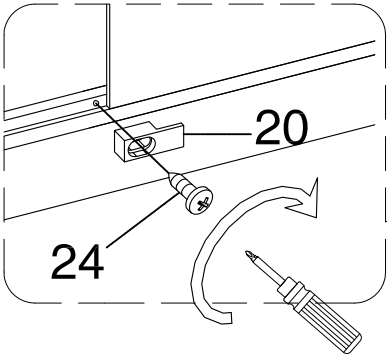

V1
geoFIX Komplettdusche Fronteinstieg
80X110X215 cm
C80047 - ArtNr. 26461375

PH1/Z2

Ø2.8 mm

2h

1  X1	2  X1	3  X1	4  X1	5  X1	6  X1	7  X1
8  X1	9  X1	10  X1	11  M5X12 X2	12  X1	13  X1	14  3 mm X1
15  X1	16  X1	17  X1	18  X1	19  5 mm X1	20  6 mm X1	21  X2
22  X2	23  ST3.9X19 X2	24  ST3.9X13 X2	25  X1	26  X2	27  X2	28  X1
29  X1	30  X1	31  X1	32  X1	33  X1	34  X1	35  X1
36  X5	37  X1	38  X1	39  X1	40  X1	41  X1	42  X1
43  X1	44  X1	45  ST3.9X13 X6	46  X1	47  X1	48  X1	49  X1
50  X2	51  X4	52  X1	53  X2	54  X16	55  ST3.9X16 X3	56  X3

7  X1	8  X1	9  X1	10  X1	11  M5X12 X2	12  X1	13  X1	14  3 mm X1
--	---	---	--	---	---	--	--

7

8

<p>19</p>  <p>5 mm</p> <p>X1</p>	<p>20</p>  <p>6 mm</p> <p>X1</p>	<p>21</p>  <p>X2</p>	<p>22</p>  <p>X2</p>	<p>23</p>  <p>ST3.9X19</p> <p>X2</p>	<p>24</p>  <p>ST3.9X13</p> <p>X2</p>
---	--	--	--	--	--

<p>45</p>  <p>ST3.9X13</p> <p>X6</p>	<p>46</p>  <p>X1</p>	<p>47</p>  <p>X1</p>	<p>48</p>  <p>X1</p>
--	---	---	---

49	50	51	52	53	54
X1	X2	X4	X1	X2	X16

<p>55</p>  <p>ST3.9X16</p> <p>X3</p>	<p>56</p>  <p>X3</p>
--	---