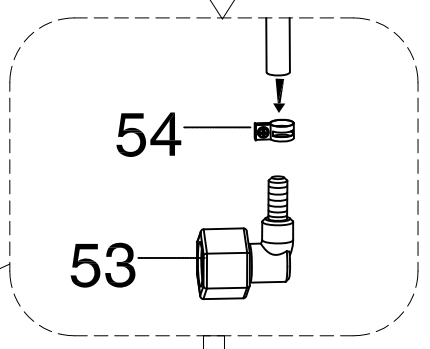

V1
geoFIX Komplettdusche Fronteinstieg
80X110X215 cm
C80047 - ArtNr. 26461375

PH1/Z2

Ø2.8 mm

2h

1  X1	2  X1	3  X1	4  X1	5  X1	6  X1	7  X1
8  X1	9  X1	10  X1	11  M5X12 X2	12  X1	13  X1	14  3 mm X1
15  X1	16  X1	17  X1	18  X1	19  5 mm X1	20  6 mm X1	21  X2
22  X2	23  ST3.9X19 X2	24  ST3.9X13 X2	25  X1	26  X2	27  X2	28  X1
29  X1	30  X1	31  X1	32  X1	33  X1	34  X1	35  X1
36  X5	37  X1	38  X1	39  X1	40  X1	41  X1	42  X1
43  X1	44  X1	45  ST3.9X13 X6	46  X1	47  X1	48  X1	49  X1
50  X2	51  X4	52  X1	53  X2	54  X16	55  ST3.9X16 X3	56  X3

7  X1	8  X1	9  X1	10  X1	11  M5X12 X2	12  X1	13  X1	14  3 mm X1
--	---	---	--	---	---	--	--

7

8

<p>19</p>  <p>5 mm</p> <p>X1</p>	<p>20</p>  <p>6 mm</p> <p>X1</p>	<p>21</p>  <p>X2</p>	<p>22</p>  <p>X2</p>	<p>23</p>  <p>ST3.9X19</p> <p>X2</p>	<p>24</p>  <p>ST3.9X13</p> <p>X2</p>
---	--	--	--	--	--

<p>45</p>  <p>ST3.9X13</p> <p>X6</p>	<p>46</p>  <p>X1</p>	<p>47</p>  <p>X1</p>	<p>48</p>  <p>X1</p>
--	---	---	---

49	50	51	52	53	54
X1	X2	X4	X1	X2	X16

<p>55</p>  <p>ST3.9X16</p> <p>X3</p>	<p>56</p>  <p>X3</p>
--	---