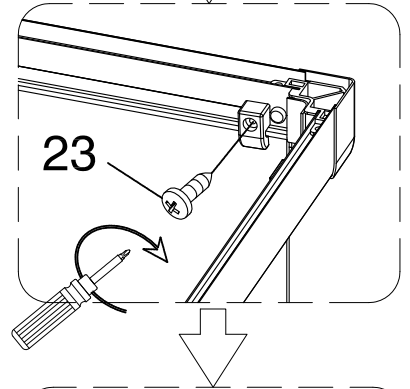

V1
geoFIX Komplettdusche Fronteinstieg
80X110X215 cm
C80047 - ArtNr. 26461375

PH1/Z2

Ø2.8 mm

2h

1  X1	2  X1	3  X1	4  X1	5  X1	6  X1	7  X1
8  X1	9  X1	10  X1	11  M5X12 X2	12  X1	13  X1	14  3 mm X1
15  X1	16  X1	17  X1	18  X1	19  5 mm X1	20  6 mm X1	21  X2
22  X2	23  ST3.9X19 X2	24  ST3.9X13 X2	25  X1	26  X2	27  X2	28  X1
29  X1	30  X1	31  X1	32  X1	33  X1	34  X1	35  X1
36  X5	37  X1	38  X1	39  X1	40  X1	41  X1	42  X1
43  X1	44  X1	45  ST3.9X13 X6	46  X1	47  X1	48  X1	49  X1
50  X2	51  X4	52  X1	53  X2	54  X16	55  ST3.9X16 X3	56  X3

7  X1	8  X1	9  X1	10  X1	11  M5X12 X2	12  X1	13  X1	14  3 mm X1
--	---	---	--	---	---	--	--

7

8

<p>19</p>  <p>5 mm</p> <p>X1</p>	<p>20</p>  <p>6 mm</p> <p>X1</p>	<p>21</p>  <p>X2</p>	<p>22</p>  <p>X2</p>	<p>23</p>  <p>ST3.9X19</p> <p>X2</p>	<p>24</p>  <p>ST3.9X13</p> <p>X2</p>
---	--	--	--	--	--

<p>45</p>  <p>ST3.9X13</p> <p>X6</p>	<p>46</p>  <p>X1</p>	<p>47</p>  <p>X1</p>	<p>48</p>  <p>X1</p>
--	---	---	---

49	50	51	52	53	54
X1	X2	X4	X1	X2	X16

<p>55</p>  <p>ST3.9X16</p> <p>X3</p>	<p>56</p>  <p>X3</p>
--	---