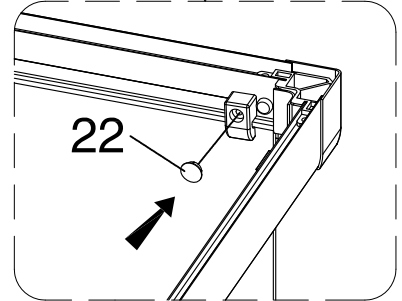

V1
geoFIX Komplettdusche Fronteinstieg
80X110X215 cm
C80047 - ArtNr. 26461375

PH1/Z2

Ø2.8 mm

2h

1  X1	2  X1	3  X1	4  X1	5  X1	6  X1	7  X1
8  X1	9  X1	10  X1	11  M5X12 X2	12  X1	13  X1	14  3 mm X1
15  X1	16  X1	17  X1	18  X1	19  5 mm X1	20  6 mm X1	21  X2
22  X2	23  ST3.9X19 X2	24  ST3.9X13 X2	25  X1	26  X2	27  X2	28  X1
29  X1	30  X1	31  X1	32  X1	33  X1	34  X1	35  X1
36  X5	37  X1	38  X1	39  X1	40  X1	41  X1	42  X1
43  X1	44  X1	45  ST3.9X13 X6	46  X1	47  X1	48  X1	49  X1
50  X2	51  X4	52  X1	53  X2	54  X16	55  ST3.9X16 X3	56  X3

7  X1	8  X1	9  X1	10  X1	11  M5X12 X2	12  X1	13  X1	14  3 mm X1
--	---	---	--	---	---	--	--

7

8

<p>19</p>  <p>5 mm</p> <p>X1</p>	<p>20</p>  <p>6 mm</p> <p>X1</p>	<p>21</p>  <p>X2</p>	<p>22</p>  <p>X2</p>	<p>23</p>  <p>ST3.9X19</p> <p>X2</p>	<p>24</p>  <p>ST3.9X13</p> <p>X2</p>
---	--	--	--	--	--

<p>45</p>  <p>ST3.9X13</p> <p>X6</p>	<p>46</p>  <p>X1</p>	<p>47</p>  <p>X1</p>	<p>48</p>  <p>X1</p>
--	---	---	---

49	50	51	52	53	54
X1	X2	X4	X1	X2	X16

<p>55</p>  <p>ST3.9X16</p> <p>X3</p>	<p>56</p>  <p>X3</p>
--	---