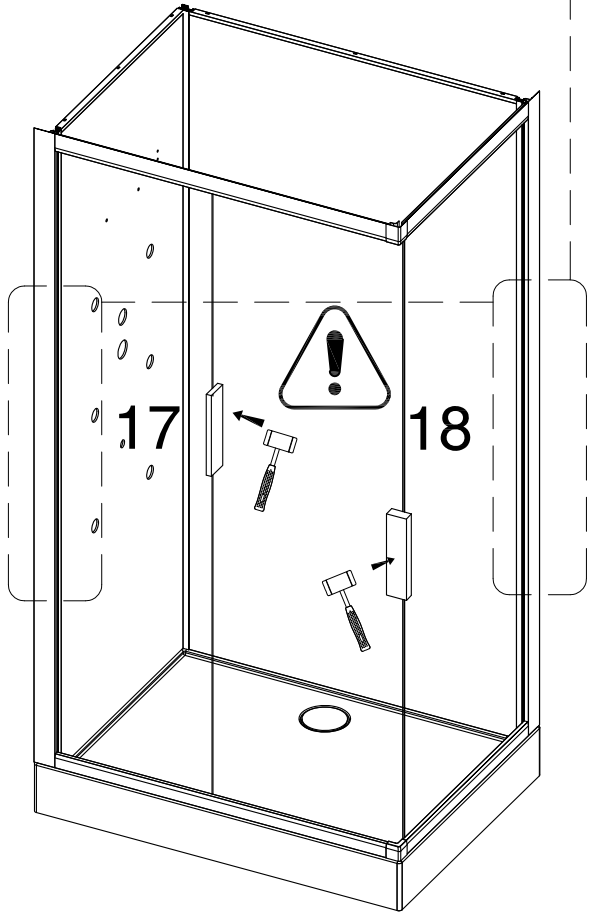

V1
geoFIX Komplettdusche Fronteinstieg
80X110X215 cm
C80047 - ArtNr. 26461375

PH1/Z2

Ø2.8 mm

2h

1  X1	2  X1	3  X1	4  X1	5  X1	6  X1	7  X1
8  X1	9  X1	10  X1	11  M5X12 X2	12  X1	13  X1	14  3 mm X1
15  X1	16  X1	17  X1	18  X1	19  5 mm X1	20  6 mm X1	21  X2
22  X2	23  ST3.9X19 X2	24  ST3.9X13 X2	25  X1	26  X2	27  X2	28  X1
29  X1	30  X1	31  X1	32  X1	33  X1	34  X1	35  X1
36  X5	37  X1	38  X1	39  X1	40  X1	41  X1	42  X1
43  X1	44  X1	45  ST3.9X13 X6	46  X1	47  X1	48  X1	49  X1
50  X2	51  X4	52  X1	53  X2	54  X16	55  ST3.9X16 X3	56  X3

7  X1	8  X1	9  X1	10  X1	11  M5X12 X2	12  X1	13  X1	14  3 mm X1
--	---	---	--	---	---	--	--

7

8

<p>19</p>  <p>5 mm</p> <p>X1</p>	<p>20</p>  <p>6 mm</p> <p>X1</p>	<p>21</p>  <p>X2</p>	<p>22</p>  <p>X2</p>	<p>23</p>  <p>ST3.9X19</p> <p>X2</p>	<p>24</p>  <p>ST3.9X13</p> <p>X2</p>
---	--	--	--	--	--