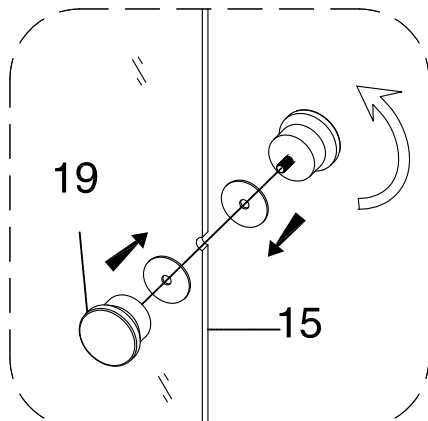

V1

geoFIX Komplettdusche Runddusche

90X90X215 cm

C80045 - ArtNr. 26462493

<p>1</p>  <p>X1</p>	<p>2</p>  <p>X1</p>	<p>3</p>  <p>X1</p>	<p>4</p>  <p>X1</p>	<p>5</p>  <p>X1</p>
<p>6</p>  <p>X1</p>	<p>7</p>  <p>X1</p>	<p>8</p>  <p>X1</p>	<p>9</p>  <p>X2</p>	<p>10</p>  <p>5 mm</p> <p>X2</p>
<p>11</p>  <p>4 mm</p> <p>X2</p>	<p>12</p>  <p>ST3.9X9.5</p> <p>X2</p>	<p>13</p>  <p>ST3.9X13</p> <p>X2</p>	<p>14</p>  <p>X2</p>	<p>15</p>  <p>X2</p>
<p>16</p>  <p>X4</p>	<p>17</p>  <p>X4</p>	<p>18</p>  <p>X2</p>	<p>19</p>  <p>X2</p>	<p>20</p>  <p>X1</p>
<p>21</p>  <p>X2</p>	<p>22</p>  <p>X1</p>	<p>23</p>  <p>X1</p>	<p>24</p>  <p>X1</p>	<p>25</p>  <p>X1</p>
<p>26</p>  <p>X1</p>	<p>27</p>  <p>ST3.9X13</p> <p>X6</p>	<p>28</p>  <p>ST3.9X16</p> <p>X4</p> <p>(2)</p>	<p>29</p>  <p>X4</p>	<p>30</p>  <p>X1</p>

STEP 2

STEP 1

STEP 3

STEP 3

STEP 1

STEP 2

STEP 4

STEP 5