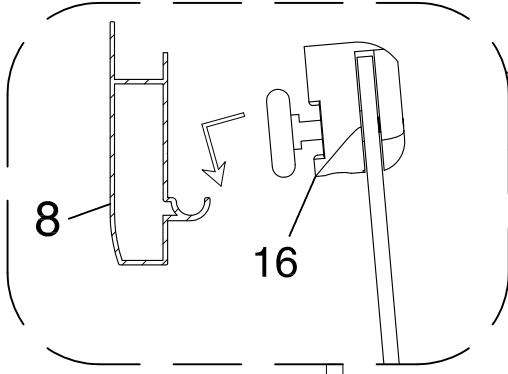

V1

geoFIX Komplettdusche Runddusche

90X90X215 cm

C80045 - ArtNr. 26462493

<p>1</p>  <p>X1</p>	<p>2</p>  <p>X1</p>	<p>3</p>  <p>X1</p>	<p>4</p>  <p>X1</p>	<p>5</p>  <p>X1</p>
<p>6</p>  <p>X1</p>	<p>7</p>  <p>X1</p>	<p>8</p>  <p>X1</p>	<p>9</p>  <p>X2</p>	<p>10</p>  <p>5 mm</p> <p>X2</p>
<p>11</p>  <p>4 mm</p> <p>X2</p>	<p>12</p>  <p>ST3.9X9.5</p> <p>X2</p>	<p>13</p>  <p>ST3.9X13</p> <p>X2</p>	<p>14</p>  <p>X2</p>	<p>15</p>  <p>X2</p>
<p>16</p>  <p>X4</p>	<p>17</p>  <p>X4</p>	<p>18</p>  <p>X2</p>	<p>19</p>  <p>X2</p>	<p>20</p>  <p>X1</p>
<p>21</p>  <p>X2</p>	<p>22</p>  <p>X1</p>	<p>23</p>  <p>X1</p>	<p>24</p>  <p>X1</p>	<p>25</p>  <p>X1</p>
<p>26</p>  <p>X1</p>	<p>27</p>  <p>ST3.9X13</p> <p>X6</p>	<p>28</p>  <p>ST3.9X16</p> <p>X4</p> <p>(2)</p>	<p>29</p>  <p>X4</p>	<p>30</p>  <p>X1</p>

STEP 2

STEP 1

STEP 3

STEP 3

STEP 1

STEP 2

STEP 4

STEP 5