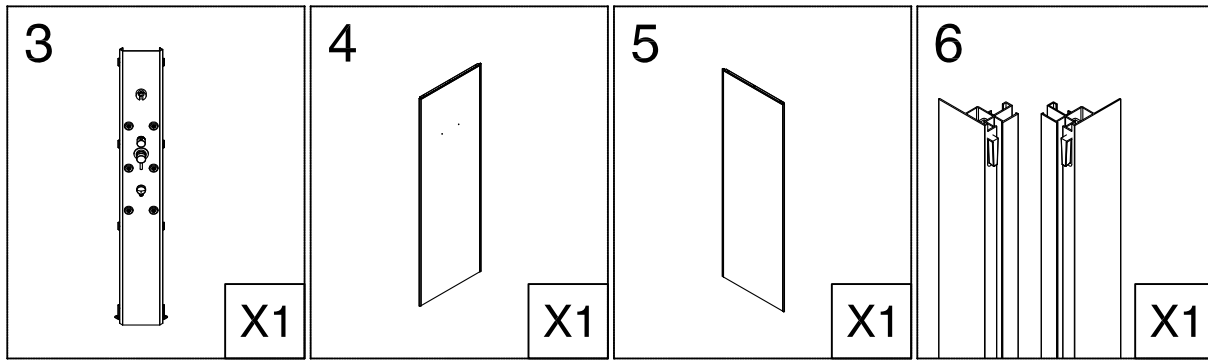

V1

geoFIX Komplettdusche Runddusche

90X90X215 cm

C80045 - ArtNr. 26462493

<p>1</p>  <p>X1</p>	<p>2</p>  <p>X1</p>	<p>3</p>  <p>X1</p>	<p>4</p>  <p>X1</p>	<p>5</p>  <p>X1</p>
<p>6</p>  <p>X1</p>	<p>7</p>  <p>X1</p>	<p>8</p>  <p>X1</p>	<p>9</p>  <p>X2</p>	<p>10</p>  <p>5 mm</p> <p>X2</p>
<p>11</p>  <p>4 mm</p> <p>X2</p>	<p>12</p>  <p>ST3.9X9.5</p> <p>X2</p>	<p>13</p>  <p>ST3.9X13</p> <p>X2</p>	<p>14</p>  <p>X2</p>	<p>15</p>  <p>X2</p>
<p>16</p>  <p>X4</p>	<p>17</p>  <p>X4</p>	<p>18</p>  <p>X2</p>	<p>19</p>  <p>X2</p>	<p>20</p>  <p>X1</p>
<p>21</p>  <p>X2</p>	<p>22</p>  <p>X1</p>	<p>23</p>  <p>X1</p>	<p>24</p>  <p>X1</p>	<p>25</p>  <p>X1</p>
<p>26</p>  <p>X1</p>	<p>27</p>  <p>ST3.9X13</p> <p>X6</p>	<p>28</p>  <p>ST3.9X16</p> <p>X4</p> <p>(2)</p>	<p>29</p>  <p>X4</p>	<p>30</p>  <p>X1</p>

STEP 2

STEP 1

STEP 3

STEP 3

STEP 1

STEP 2

STEP 4

STEP 5