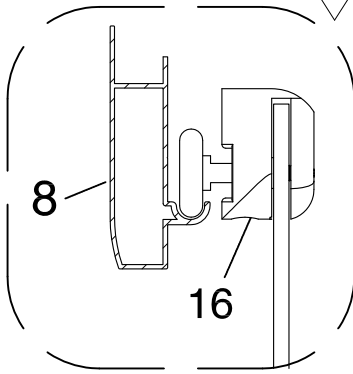

V1

geoFIX Komplettdusche Runddusche

90X90X215 cm

C80045 - ArtNr. 26462493

<p>1</p>  <p>X1</p>	<p>2</p>  <p>X1</p>	<p>3</p>  <p>X1</p>	<p>4</p>  <p>X1</p>	<p>5</p>  <p>X1</p>
<p>6</p>  <p>X1</p>	<p>7</p>  <p>X1</p>	<p>8</p>  <p>X1</p>	<p>9</p>  <p>X2</p>	<p>10</p>  <p>5 mm</p> <p>X2</p>
<p>11</p>  <p>4 mm</p> <p>X2</p>	<p>12</p>  <p>ST3.9X9.5</p> <p>X2</p>	<p>13</p>  <p>ST3.9X13</p> <p>X2</p>	<p>14</p>  <p>X2</p>	<p>15</p>  <p>X2</p>
<p>16</p>  <p>X4</p>	<p>17</p>  <p>X4</p>	<p>18</p>  <p>X2</p>	<p>19</p>  <p>X2</p>	<p>20</p>  <p>X1</p>
<p>21</p>  <p>X2</p>	<p>22</p>  <p>X1</p>	<p>23</p>  <p>X1</p>	<p>24</p>  <p>X1</p>	<p>25</p>  <p>X1</p>
<p>26</p>  <p>X1</p>	<p>27</p>  <p>ST3.9X13</p> <p>X6</p>	<p>28</p>  <p>ST3.9X16</p> <p>X4</p> <p>(2)</p>	<p>29</p>  <p>X4</p>	<p>30</p>  <p>X1</p>

STEP 2

STEP 1

STEP 3

STEP 3

STEP 1

STEP 2

STEP 4

STEP 5