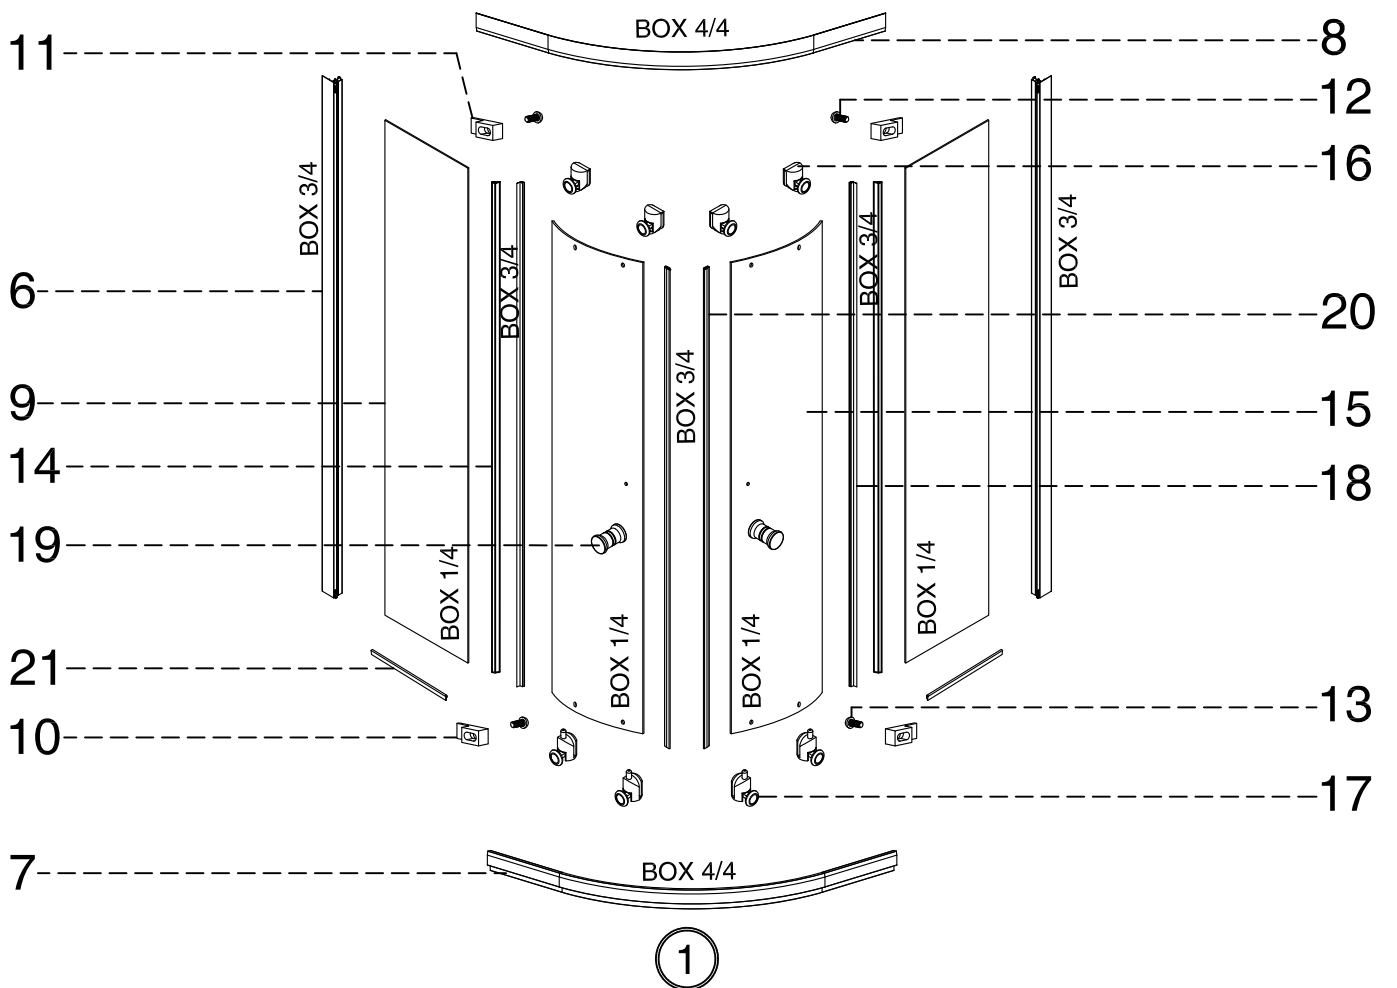

V1

geoFIX Komplettdusche Runddusche

90X90X215 cm

C80045 - ArtNr. 26462493

<p>1</p>  <p>X1</p>	<p>2</p>  <p>X1</p>	<p>3</p>  <p>X1</p>	<p>4</p>  <p>X1</p>	<p>5</p>  <p>X1</p>
<p>6</p>  <p>X1</p>	<p>7</p>  <p>X1</p>	<p>8</p>  <p>X1</p>	<p>9</p>  <p>X2</p>	<p>10</p>  <p>5 mm</p> <p>X2</p>
<p>11</p>  <p>4 mm</p> <p>X2</p>	<p>12</p>  <p>ST3.9X9.5</p> <p>X2</p>	<p>13</p>  <p>ST3.9X13</p> <p>X2</p>	<p>14</p>  <p>X2</p>	<p>15</p>  <p>X2</p>
<p>16</p>  <p>X4</p>	<p>17</p>  <p>X4</p>	<p>18</p>  <p>X2</p>	<p>19</p>  <p>X2</p>	<p>20</p>  <p>X1</p>
<p>21</p>  <p>X2</p>	<p>22</p>  <p>X1</p>	<p>23</p>  <p>X1</p>	<p>24</p>  <p>X1</p>	<p>25</p>  <p>X1</p>
<p>26</p>  <p>X1</p>	<p>27</p>  <p>ST3.9X13</p> <p>X6</p>	<p>28</p>  <p>ST3.9X16</p> <p>X4</p> <p>(2)</p>	<p>29</p>  <p>X4</p>	<p>30</p>  <p>X1</p>

STEP 2

STEP 1

STEP 3

STEP 3

STEP 1

STEP 2

STEP 4

STEP 5