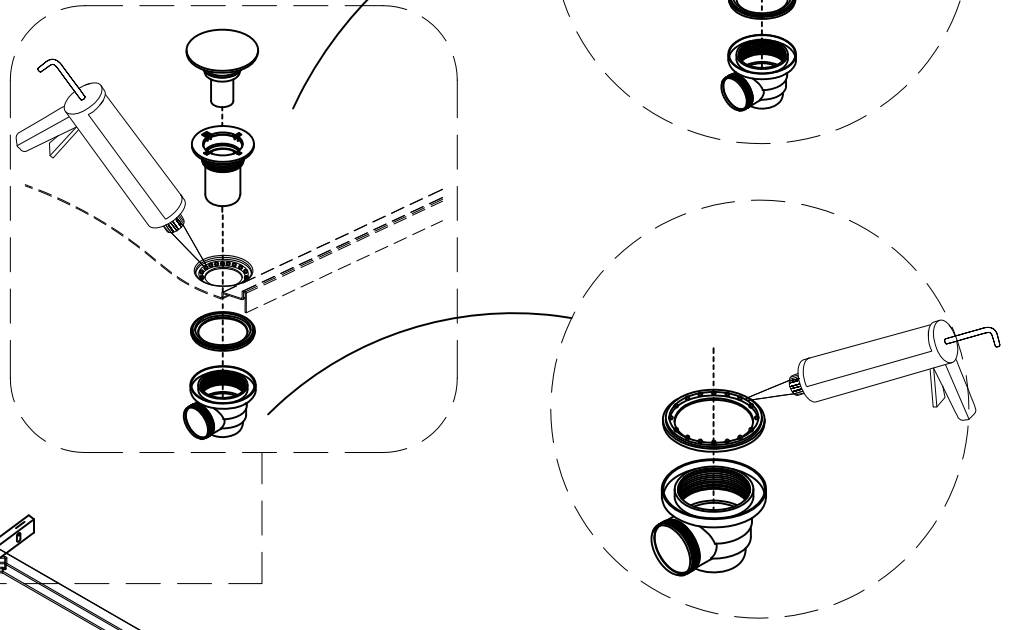

V1

geoFIX Komplettdusche Runddusche

90X90X215 cm

C80045 - ArtNr. 26462493

<p>1</p>  <p>X1</p>	<p>2</p>  <p>X1</p>	<p>3</p>  <p>X1</p>	<p>4</p>  <p>X1</p>	<p>5</p>  <p>X1</p>
<p>6</p>  <p>X1</p>	<p>7</p>  <p>X1</p>	<p>8</p>  <p>X1</p>	<p>9</p>  <p>X2</p>	<p>10</p>  <p>5 mm</p> <p>X2</p>
<p>11</p>  <p>4 mm</p> <p>X2</p>	<p>12</p>  <p>ST3.9X9.5</p> <p>X2</p>	<p>13</p>  <p>ST3.9X13</p> <p>X2</p>	<p>14</p>  <p>X2</p>	<p>15</p>  <p>X2</p>
<p>16</p>  <p>X4</p>	<p>17</p>  <p>X4</p>	<p>18</p>  <p>X2</p>	<p>19</p>  <p>X2</p>	<p>20</p>  <p>X1</p>
<p>21</p>  <p>X2</p>	<p>22</p>  <p>X1</p>	<p>23</p>  <p>X1</p>	<p>24</p>  <p>X1</p>	<p>25</p>  <p>X1</p>
<p>26</p>  <p>X1</p>	<p>27</p>  <p>ST3.9X13</p> <p>X6</p>	<p>28</p>  <p>ST3.9X16</p> <p>X4</p> <p>(2)</p>	<p>29</p>  <p>X4</p>	<p>30</p>  <p>X1</p>

STEP 2

STEP 1

STEP 3

STEP 3

STEP 1

STEP 2

STEP 4

STEP 5