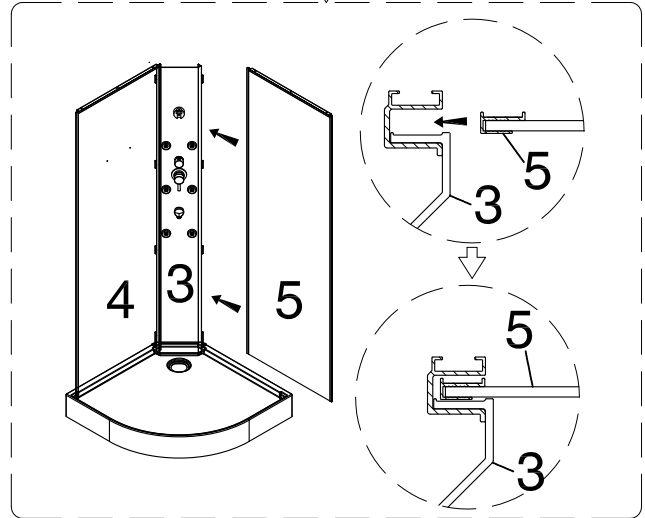

V1

geoFIX Komplettdusche Runddusche

90X90X215 cm

C80045 - ArtNr. 26462493

<p>1</p>  <p>X1</p>	<p>2</p>  <p>X1</p>	<p>3</p>  <p>X1</p>	<p>4</p>  <p>X1</p>	<p>5</p>  <p>X1</p>
<p>6</p>  <p>X1</p>	<p>7</p>  <p>X1</p>	<p>8</p>  <p>X1</p>	<p>9</p>  <p>X2</p>	<p>10</p>  <p>5 mm</p> <p>X2</p>
<p>11</p>  <p>4 mm</p> <p>X2</p>	<p>12</p>  <p>ST3.9X9.5</p> <p>X2</p>	<p>13</p>  <p>ST3.9X13</p> <p>X2</p>	<p>14</p>  <p>X2</p>	<p>15</p>  <p>X2</p>
<p>16</p>  <p>X4</p>	<p>17</p>  <p>X4</p>	<p>18</p>  <p>X2</p>	<p>19</p>  <p>X2</p>	<p>20</p>  <p>X1</p>
<p>21</p>  <p>X2</p>	<p>22</p>  <p>X1</p>	<p>23</p>  <p>X1</p>	<p>24</p>  <p>X1</p>	<p>25</p>  <p>X1</p>
<p>26</p>  <p>X1</p>	<p>27</p>  <p>ST3.9X13</p> <p>X6</p>	<p>28</p>  <p>ST3.9X16</p> <p>X4</p> <p>(2)</p>	<p>29</p>  <p>X4</p>	<p>30</p>  <p>X1</p>

STEP 2

STEP 1

STEP 3

STEP 3

STEP 1

STEP 2

STEP 4

STEP 5