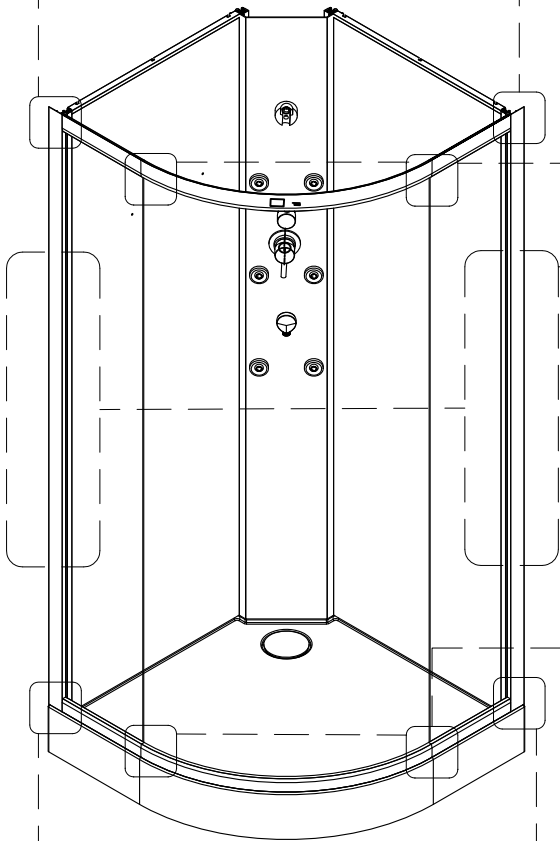

V1

geoFIX Komplettdusche Runddusche

90X90X215 cm

C80045 - ArtNr. 26462493

<p>1</p>  <p>X1</p>	<p>2</p>  <p>X1</p>	<p>3</p>  <p>X1</p>	<p>4</p>  <p>X1</p>	<p>5</p>  <p>X1</p>
<p>6</p>  <p>X1</p>	<p>7</p>  <p>X1</p>	<p>8</p>  <p>X1</p>	<p>9</p>  <p>X2</p>	<p>10</p>  <p>5 mm</p> <p>X2</p>
<p>11</p>  <p>4 mm</p> <p>X2</p>	<p>12</p>  <p>ST3.9X9.5</p> <p>X2</p>	<p>13</p>  <p>ST3.9X13</p> <p>X2</p>	<p>14</p>  <p>X2</p>	<p>15</p>  <p>X2</p>
<p>16</p>  <p>X4</p>	<p>17</p>  <p>X4</p>	<p>18</p>  <p>X2</p>	<p>19</p>  <p>X2</p>	<p>20</p>  <p>X1</p>
<p>21</p>  <p>X2</p>	<p>22</p>  <p>X1</p>	<p>23</p>  <p>X1</p>	<p>24</p>  <p>X1</p>	<p>25</p>  <p>X1</p>
<p>26</p>  <p>X1</p>	<p>27</p>  <p>ST3.9X13</p> <p>X6</p>	<p>28</p>  <p>ST3.9X16</p> <p>X4</p> <p>(2)</p>	<p>29</p>  <p>X4</p>	<p>30</p>  <p>X1</p>

STEP 2

STEP 1

STEP 3

STEP 3

STEP 1

STEP 2

STEP 4

STEP 5