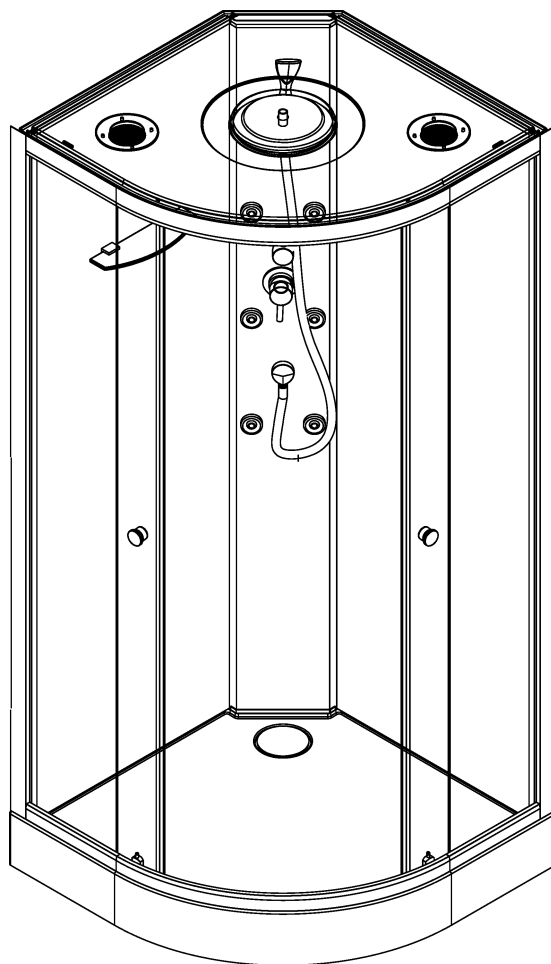

V1

geoFIX Komplettdusche Runddusche

90X90X215 cm

C80045 - ArtNr. 26462493

<p>1</p>  <p>X1</p>	<p>2</p>  <p>X1</p>	<p>3</p>  <p>X1</p>	<p>4</p>  <p>X1</p>	<p>5</p>  <p>X1</p>
<p>6</p>  <p>X1</p>	<p>7</p>  <p>X1</p>	<p>8</p>  <p>X1</p>	<p>9</p>  <p>X2</p>	<p>10</p>  <p>5 mm</p> <p>X2</p>
<p>11</p>  <p>4 mm</p> <p>X2</p>	<p>12</p>  <p>ST3.9X9.5</p> <p>X2</p>	<p>13</p>  <p>ST3.9X13</p> <p>X2</p>	<p>14</p>  <p>X2</p>	<p>15</p>  <p>X2</p>
<p>16</p>  <p>X4</p>	<p>17</p>  <p>X4</p>	<p>18</p>  <p>X2</p>	<p>19</p>  <p>X2</p>	<p>20</p>  <p>X1</p>
<p>21</p>  <p>X2</p>	<p>22</p>  <p>X1</p>	<p>23</p>  <p>X1</p>	<p>24</p>  <p>X1</p>	<p>25</p>  <p>X1</p>
<p>26</p>  <p>X1</p>	<p>27</p>  <p>ST3.9X13</p> <p>X6</p>	<p>28</p>  <p>ST3.9X16</p> <p>X4</p> <p>(2)</p>	<p>29</p>  <p>X4</p>	<p>30</p>  <p>X1</p>