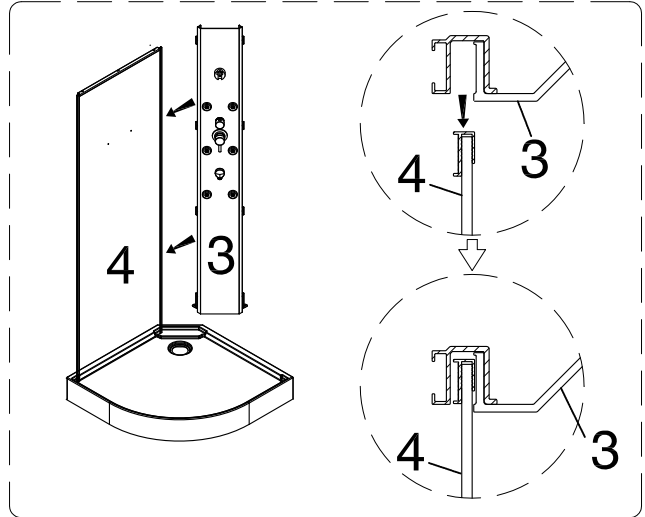

V1

geoFIX Komplettdusche Runddusche

90X90X215 cm

C80045 - ArtNr. 26462493

<p>1</p>  <p>X1</p>	<p>2</p>  <p>X1</p>	<p>3</p>  <p>X1</p>	<p>4</p>  <p>X1</p>	<p>5</p>  <p>X1</p>
<p>6</p>  <p>X1</p>	<p>7</p>  <p>X1</p>	<p>8</p>  <p>X1</p>	<p>9</p>  <p>X2</p>	<p>10</p>  <p>5 mm</p> <p>X2</p>
<p>11</p>  <p>4 mm</p> <p>X2</p>	<p>12</p>  <p>ST3.9X9.5</p> <p>X2</p>	<p>13</p>  <p>ST3.9X13</p> <p>X2</p>	<p>14</p>  <p>X2</p>	<p>15</p>  <p>X2</p>
<p>16</p>  <p>X4</p>	<p>17</p>  <p>X4</p>	<p>18</p>  <p>X2</p>	<p>19</p>  <p>X2</p>	<p>20</p>  <p>X1</p>
<p>21</p>  <p>X2</p>	<p>22</p>  <p>X1</p>	<p>23</p>  <p>X1</p>	<p>24</p>  <p>X1</p>	<p>25</p>  <p>X1</p>
<p>26</p>  <p>X1</p>	<p>27</p>  <p>ST3.9X13</p> <p>X6</p>	<p>28</p>  <p>ST3.9X16</p> <p>X4</p> <p>(2)</p>	<p>29</p>  <p>X4</p>	<p>30</p>  <p>X1</p>

STEP 2

STEP 1

STEP 3

STEP 3

STEP 1

STEP 2

STEP 4

STEP 5