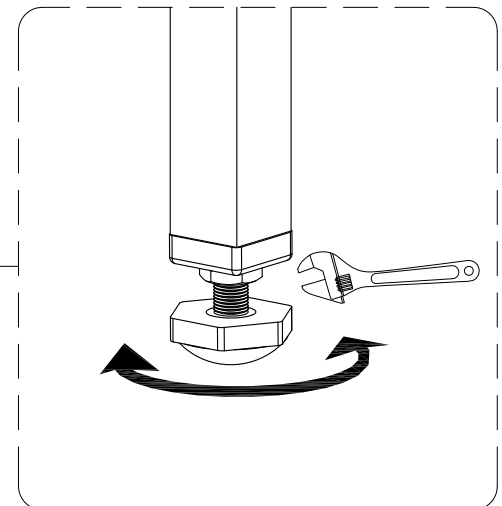

V1

geoFIX Komplettdusche Runddusche

90X90X215 cm

C80045 - ArtNr. 26462493

<p>1</p>  <p>X1</p>	<p>2</p>  <p>X1</p>	<p>3</p>  <p>X1</p>	<p>4</p>  <p>X1</p>	<p>5</p>  <p>X1</p>
<p>6</p>  <p>X1</p>	<p>7</p>  <p>X1</p>	<p>8</p>  <p>X1</p>	<p>9</p>  <p>X2</p>	<p>10</p>  <p>5 mm</p> <p>X2</p>
<p>11</p>  <p>4 mm</p> <p>X2</p>	<p>12</p>  <p>ST3.9X9.5</p> <p>X2</p>	<p>13</p>  <p>ST3.9X13</p> <p>X2</p>	<p>14</p>  <p>X2</p>	<p>15</p>  <p>X2</p>
<p>16</p>  <p>X4</p>	<p>17</p>  <p>X4</p>	<p>18</p>  <p>X2</p>	<p>19</p>  <p>X2</p>	<p>20</p>  <p>X1</p>
<p>21</p>  <p>X2</p>	<p>22</p>  <p>X1</p>	<p>23</p>  <p>X1</p>	<p>24</p>  <p>X1</p>	<p>25</p>  <p>X1</p>
<p>26</p>  <p>X1</p>	<p>27</p>  <p>ST3.9X13</p> <p>X6</p>	<p>28</p>  <p>ST3.9X16</p> <p>X4</p> <p>(2)</p>	<p>29</p>  <p>X4</p>	<p>30</p>  <p>X1</p>