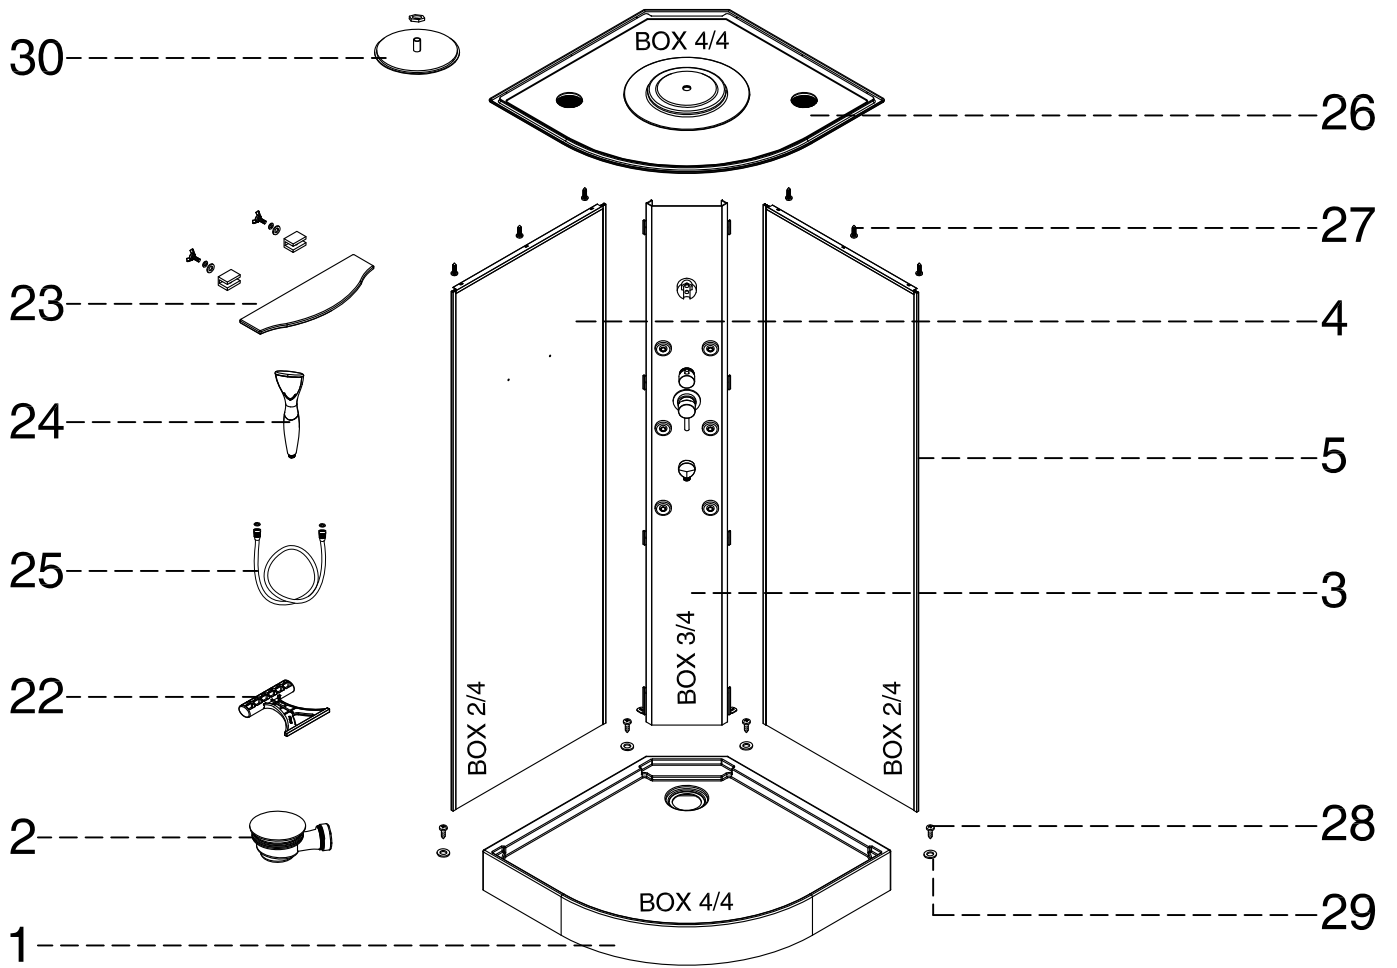

V1

geoFIX Komplettdusche Runddusche

90X90X215 cm

C80045 - ArtNr. 26462493

<p>1</p>  <p>X1</p>	<p>2</p>  <p>X1</p>	<p>3</p>  <p>X1</p>	<p>4</p>  <p>X1</p>	<p>5</p>  <p>X1</p>
<p>6</p>  <p>X1</p>	<p>7</p>  <p>X1</p>	<p>8</p>  <p>X1</p>	<p>9</p>  <p>X2</p>	<p>10</p>  <p>5 mm</p> <p>X2</p>
<p>11</p>  <p>4 mm</p> <p>X2</p>	<p>12</p>  <p>ST3.9X9.5</p> <p>X2</p>	<p>13</p>  <p>ST3.9X13</p> <p>X2</p>	<p>14</p>  <p>X2</p>	<p>15</p>  <p>X2</p>
<p>16</p>  <p>X4</p>	<p>17</p>  <p>X4</p>	<p>18</p>  <p>X2</p>	<p>19</p>  <p>X2</p>	<p>20</p>  <p>X1</p>
<p>21</p>  <p>X2</p>	<p>22</p>  <p>X1</p>	<p>23</p>  <p>X1</p>	<p>24</p>  <p>X1</p>	<p>25</p>  <p>X1</p>
<p>26</p>  <p>X1</p>	<p>27</p>  <p>ST3.9X13</p> <p>X6</p>	<p>28</p>  <p>ST3.9X16</p> <p>X4</p> <p>(2)</p>	<p>29</p>  <p>X4</p>	<p>30</p>  <p>X1</p>

STEP 2

STEP 1

STEP 3

STEP 3

STEP 1

STEP 2

STEP 4

STEP 5