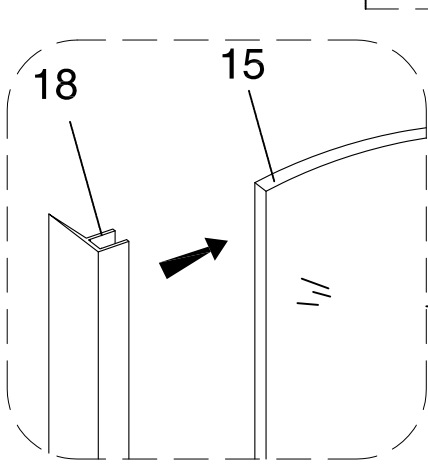

V1

geoFIX Komplettdusche Runddusche

90X90X215 cm

C80045 - ArtNr. 26462493

<p>1</p>  <p>X1</p>	<p>2</p>  <p>X1</p>	<p>3</p>  <p>X1</p>	<p>4</p>  <p>X1</p>	<p>5</p>  <p>X1</p>
<p>6</p>  <p>X1</p>	<p>7</p>  <p>X1</p>	<p>8</p>  <p>X1</p>	<p>9</p>  <p>X2</p>	<p>10</p>  <p>5 mm</p> <p>X2</p>
<p>11</p>  <p>4 mm</p> <p>X2</p>	<p>12</p>  <p>ST3.9X9.5</p> <p>X2</p>	<p>13</p>  <p>ST3.9X13</p> <p>X2</p>	<p>14</p>  <p>X2</p>	<p>15</p>  <p>X2</p>
<p>16</p>  <p>X4</p>	<p>17</p>  <p>X4</p>	<p>18</p>  <p>X2</p>	<p>19</p>  <p>X2</p>	<p>20</p>  <p>X1</p>
<p>21</p>  <p>X2</p>	<p>22</p>  <p>X1</p>	<p>23</p>  <p>X1</p>	<p>24</p>  <p>X1</p>	<p>25</p>  <p>X1</p>
<p>26</p>  <p>X1</p>	<p>27</p>  <p>ST3.9X13</p> <p>X6</p>	<p>28</p>  <p>ST3.9X16</p> <p>X4</p> <p>(2)</p>	<p>29</p>  <p>X4</p>	<p>30</p>  <p>X1</p>

STEP 2

STEP 1

STEP 3

STEP 3

STEP 1

STEP 2

STEP 4

STEP 5