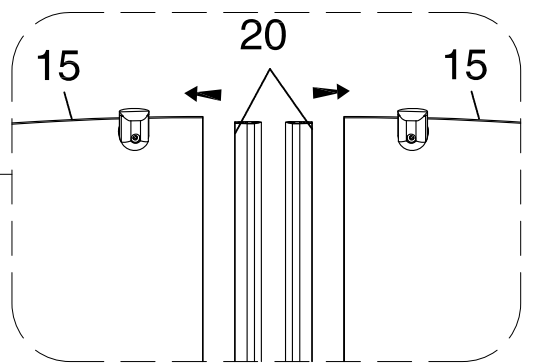

V1

geoFIX Komplettdusche Runddusche

90X90X215 cm

C80045 - ArtNr. 26462493

<p>1</p>  <p>X1</p>	<p>2</p>  <p>X1</p>	<p>3</p>  <p>X1</p>	<p>4</p>  <p>X1</p>	<p>5</p>  <p>X1</p>
<p>6</p>  <p>X1</p>	<p>7</p>  <p>X1</p>	<p>8</p>  <p>X1</p>	<p>9</p>  <p>X2</p>	<p>10</p>  <p>5 mm</p> <p>X2</p>
<p>11</p>  <p>4 mm</p> <p>X2</p>	<p>12</p>  <p>ST3.9X9.5</p> <p>X2</p>	<p>13</p>  <p>ST3.9X13</p> <p>X2</p>	<p>14</p>  <p>X2</p>	<p>15</p>  <p>X2</p>
<p>16</p>  <p>X4</p>	<p>17</p>  <p>X4</p>	<p>18</p>  <p>X2</p>	<p>19</p>  <p>X2</p>	<p>20</p>  <p>X1</p>
<p>21</p>  <p>X2</p>	<p>22</p>  <p>X1</p>	<p>23</p>  <p>X1</p>	<p>24</p>  <p>X1</p>	<p>25</p>  <p>X1</p>
<p>26</p>  <p>X1</p>	<p>27</p>  <p>ST3.9X13</p> <p>X6</p>	<p>28</p>  <p>ST3.9X16</p> <p>X4</p> <p>(2)</p>	<p>29</p>  <p>X4</p>	<p>30</p>  <p>X1</p>

STEP 2

STEP 1

STEP 3

STEP 3

STEP 1

STEP 2

STEP 4

STEP 5