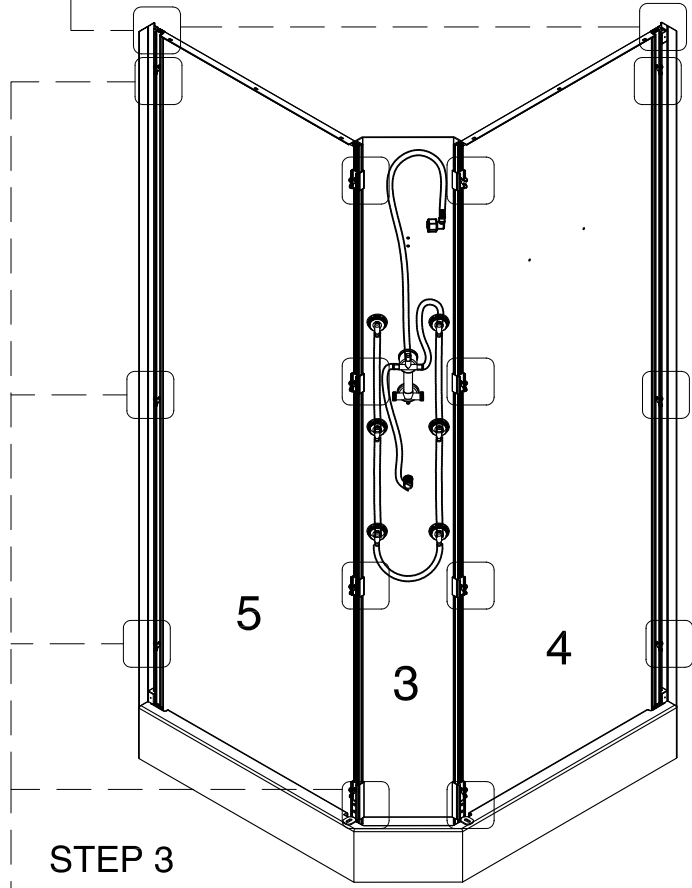

V1

geoFIX Komplettdusche Runddusche

90X90X215 cm

C80045 - ArtNr. 26462493

<p>1</p>  <p>X1</p>	<p>2</p>  <p>X1</p>	<p>3</p>  <p>X1</p>	<p>4</p>  <p>X1</p>	<p>5</p>  <p>X1</p>
<p>6</p>  <p>X1</p>	<p>7</p>  <p>X1</p>	<p>8</p>  <p>X1</p>	<p>9</p>  <p>X2</p>	<p>10</p>  <p>5 mm</p> <p>X2</p>
<p>11</p>  <p>4 mm</p> <p>X2</p>	<p>12</p>  <p>ST3.9X9.5</p> <p>X2</p>	<p>13</p>  <p>ST3.9X13</p> <p>X2</p>	<p>14</p>  <p>X2</p>	<p>15</p>  <p>X2</p>
<p>16</p>  <p>X4</p>	<p>17</p>  <p>X4</p>	<p>18</p>  <p>X2</p>	<p>19</p>  <p>X2</p>	<p>20</p>  <p>X1</p>
<p>21</p>  <p>X2</p>	<p>22</p>  <p>X1</p>	<p>23</p>  <p>X1</p>	<p>24</p>  <p>X1</p>	<p>25</p>  <p>X1</p>
<p>26</p>  <p>X1</p>	<p>27</p>  <p>ST3.9X13</p> <p>X6</p>	<p>28</p>  <p>ST3.9X16</p> <p>X4</p> <p>(2)</p>	<p>29</p>  <p>X4</p>	<p>30</p>  <p>X1</p>

STEP 2

STEP 1

STEP 3

STEP 3

STEP 1

STEP 2

STEP 4

STEP 5