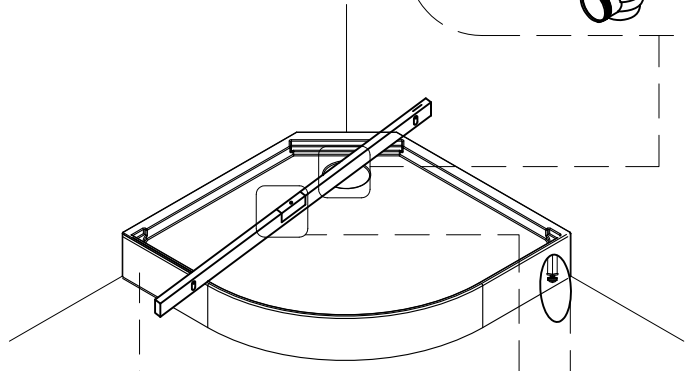

V1

geoFIX Komplettdusche Runddusche

90X90X215 cm

C80045 - ArtNr. 26462493

<p>1</p>  <p>X1</p>	<p>2</p>  <p>X1</p>	<p>3</p>  <p>X1</p>	<p>4</p>  <p>X1</p>	<p>5</p>  <p>X1</p>
<p>6</p>  <p>X1</p>	<p>7</p>  <p>X1</p>	<p>8</p>  <p>X1</p>	<p>9</p>  <p>X2</p>	<p>10</p>  <p>5 mm</p> <p>X2</p>
<p>11</p>  <p>4 mm</p> <p>X2</p>	<p>12</p>  <p>ST3.9X9.5</p> <p>X2</p>	<p>13</p>  <p>ST3.9X13</p> <p>X2</p>	<p>14</p>  <p>X2</p>	<p>15</p>  <p>X2</p>
<p>16</p>  <p>X4</p>	<p>17</p>  <p>X4</p>	<p>18</p>  <p>X2</p>	<p>19</p>  <p>X2</p>	<p>20</p>  <p>X1</p>
<p>21</p>  <p>X2</p>	<p>22</p>  <p>X1</p>	<p>23</p>  <p>X1</p>	<p>24</p>  <p>X1</p>	<p>25</p>  <p>X1</p>
<p>26</p>  <p>X1</p>	<p>27</p>  <p>ST3.9X13</p> <p>X6</p>	<p>28</p>  <p>ST3.9X16</p> <p>X4</p> <p>(2)</p>	<p>29</p>  <p>X4</p>	<p>30</p>  <p>X1</p>

STEP 2

STEP 1

STEP 3

STEP 3

STEP 1

STEP 2

STEP 4

STEP 5