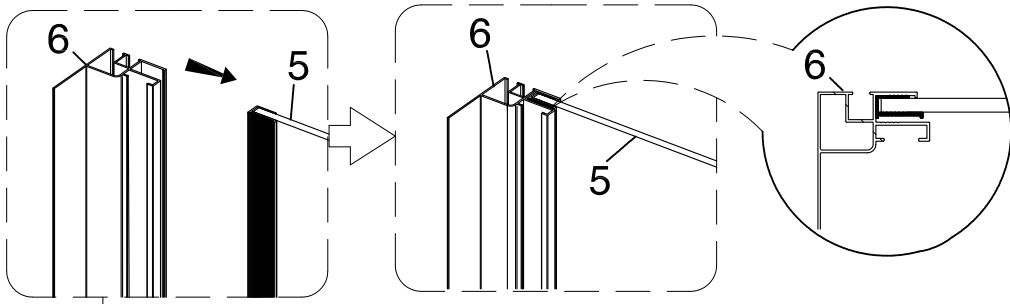

V1

geoFIX Komplettdusche Runddusche

90X90X215 cm

C80045 - ArtNr. 26462493

<p>1</p>  <p>X1</p>	<p>2</p>  <p>X1</p>	<p>3</p>  <p>X1</p>	<p>4</p>  <p>X1</p>	<p>5</p>  <p>X1</p>
<p>6</p>  <p>X1</p>	<p>7</p>  <p>X1</p>	<p>8</p>  <p>X1</p>	<p>9</p>  <p>X2</p>	<p>10</p>  <p>5 mm</p> <p>X2</p>
<p>11</p>  <p>4 mm</p> <p>X2</p>	<p>12</p>  <p>ST3.9X9.5</p> <p>X2</p>	<p>13</p>  <p>ST3.9X13</p> <p>X2</p>	<p>14</p>  <p>X2</p>	<p>15</p>  <p>X2</p>
<p>16</p>  <p>X4</p>	<p>17</p>  <p>X4</p>	<p>18</p>  <p>X2</p>	<p>19</p>  <p>X2</p>	<p>20</p>  <p>X1</p>
<p>21</p>  <p>X2</p>	<p>22</p>  <p>X1</p>	<p>23</p>  <p>X1</p>	<p>24</p>  <p>X1</p>	<p>25</p>  <p>X1</p>
<p>26</p>  <p>X1</p>	<p>27</p>  <p>ST3.9X13</p> <p>X6</p>	<p>28</p>  <p>ST3.9X16</p> <p>X4</p> <p>(2)</p>	<p>29</p>  <p>X4</p>	<p>30</p>  <p>X1</p>

STEP 2

STEP 1

STEP 3

STEP 3

STEP 1

STEP 2

STEP 4

STEP 5