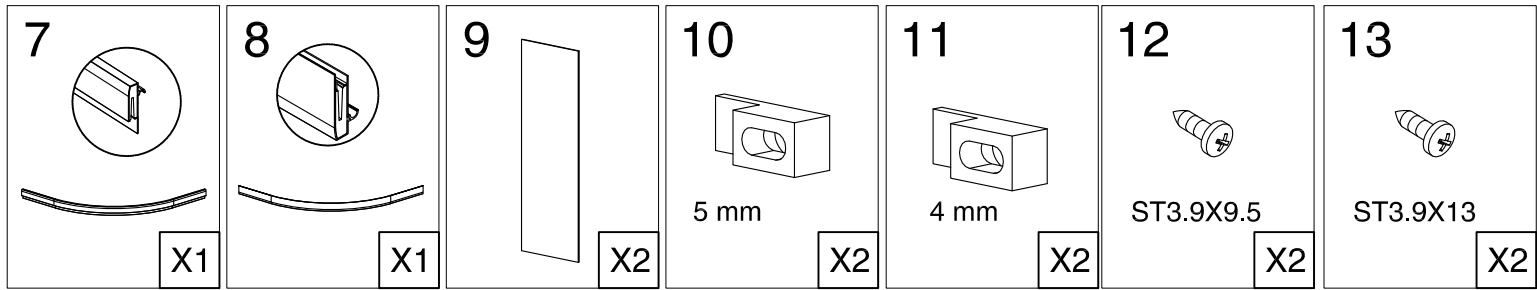

V1

geoFIX Komplettdusche Runddusche

90X90X215 cm

C80045 - ArtNr. 26462493

<p>1</p>  <p>X1</p>	<p>2</p>  <p>X1</p>	<p>3</p>  <p>X1</p>	<p>4</p>  <p>X1</p>	<p>5</p>  <p>X1</p>
<p>6</p>  <p>X1</p>	<p>7</p>  <p>X1</p>	<p>8</p>  <p>X1</p>	<p>9</p>  <p>X2</p>	<p>10</p>  <p>5 mm</p> <p>X2</p>
<p>11</p>  <p>4 mm</p> <p>X2</p>	<p>12</p>  <p>ST3.9X9.5</p> <p>X2</p>	<p>13</p>  <p>ST3.9X13</p> <p>X2</p>	<p>14</p>  <p>X2</p>	<p>15</p>  <p>X2</p>
<p>16</p>  <p>X4</p>	<p>17</p>  <p>X4</p>	<p>18</p>  <p>X2</p>	<p>19</p>  <p>X2</p>	<p>20</p>  <p>X1</p>
<p>21</p>  <p>X2</p>	<p>22</p>  <p>X1</p>	<p>23</p>  <p>X1</p>	<p>24</p>  <p>X1</p>	<p>25</p>  <p>X1</p>
<p>26</p>  <p>X1</p>	<p>27</p>  <p>ST3.9X13</p> <p>X6</p>	<p>28</p>  <p>ST3.9X16</p> <p>X4</p> <p>(2)</p>	<p>29</p>  <p>X4</p>	<p>30</p>  <p>X1</p>

STEP 2

STEP 1

STEP 3

STEP 3

STEP 1

STEP 2

STEP 4

STEP 5