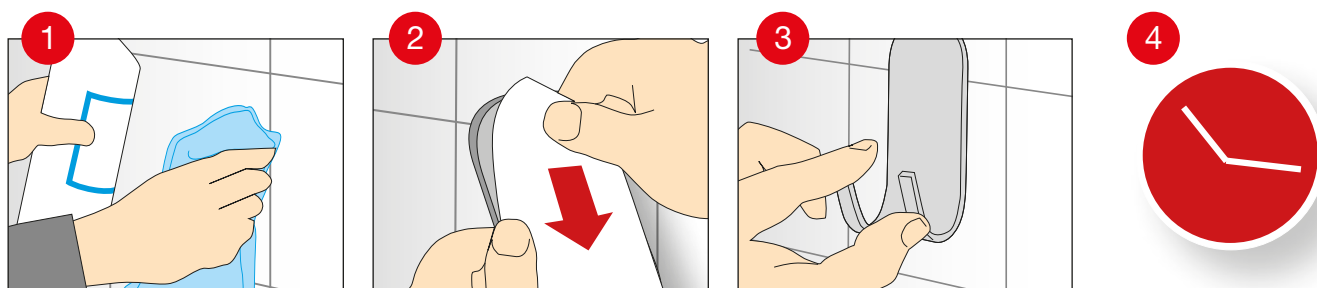

SELF-AD

Monteringsanvisning
Gebrauchsanweisung
Fitting Instructions
Asennusohje
Instructions de montage
Instrukcja obsługi
Instrucciones de Montaje
Инструкция по установке.

(SE) Monteringsanvisning

1. 1 Rengör underlaget noga och låt det torka 10 minuter. *Rengöringsmedlet får ej innehålla olja*
2. 2 Avlägsna skyddsfilmen
3. 3 Applicera produkten på önskad plats
4. 4 Låt limmet härda 24 timmar innan produkten belastas

(DE) Montageanleitung

1. 1 Gründliche Reinigung der Haftflächen, anschließend 10 Minuten trocknen lassen. *Das Reinigungsmittel darf kein ÖL oder Fett enthalten*
2. 2 Schutzfolie abziehen
3. 3 Produkt auf die gewünschte Stelle fest andrücken
4. 4 Nach 24 Std. Trocknungszeit kann das Produkt belastet werden

(UK) Mounting instructions

1. 1 Clean the base thoroughly and let it dry for 10 minutes. *Do not use an oil based cleaner*
2. 2 Remove the protective film
3. 3 Apply the product in the desired location
4. 4 Locate the product into position allowing 24 hours before use

(DK) Monteringsanvisning

1. 1 Rengør overfladen grundigt og lad det tørre ca. 10 min. *Rengøringsmidlet må ikke indeholde olie*
2. 2 Fjern beskyttelsesfilmen
3. 3 Placer produktet på den ønskede plads
4. 4 Lad limen hærde 24 timer inden produktet belastes

(NO) Monteringsanvisning

1. 1 Rengjør overflaten nøye og la det tørke i 10 minutter. *Rengjøringsmiddel må ikke inneholde olje*
2. 2 Fjern beskyttelsesfilmen
3. 3 Plassér produktet på ønsket plass
4. 4 La limet herde i 24 timer før produktet belastes

(FI) Asennusohje

1. 1 Puhdista asennuskohta huolellisesti ja anna kuivua 10 minuuttia. *Puhdistusaine ei saa sisältää öljyä*
2. 2 Poista suojakalvo
3. 3 Asenna tuote haluttuun kohtaan
4. 4 Odota 24 tuntia, ennen tuotteen käyttöönottoa