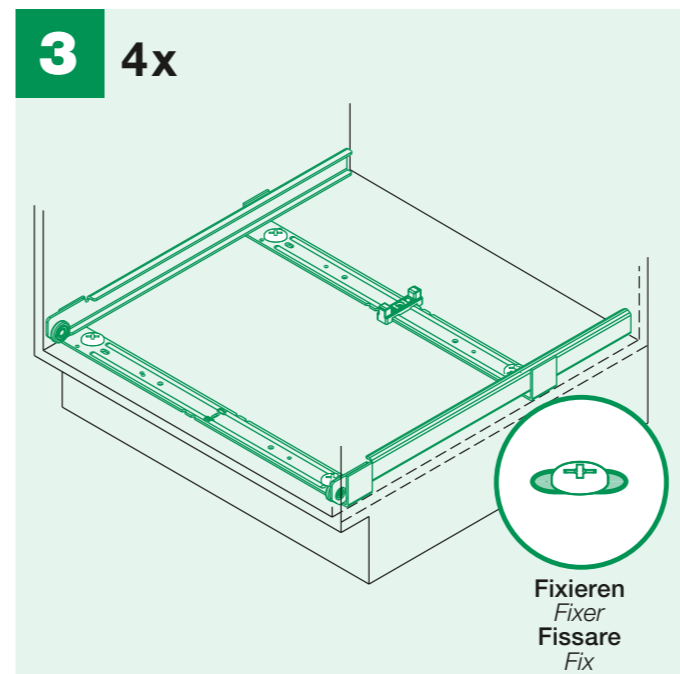

EURO-BOXX 55/60-R

TRIOXX 3x16 (55/60)

Inhalt / Contenu Contenuto / Contents

EURO-BOXX 55/60-R

TRIOXX 3x16 (55/60)

Ersatzteile / Pièces de rechange / Parti di ricambio / Spare parts

Ⓐ	11745	Schiene / Rail / Binari / Rail
Ⓑ	11782	Adapter schmal (20 mm) / Adaptateur étroit / Adattatore stretto / Adapter narrow
Ⓒ	11783	Adapter mittel (45 mm) / Adaptateur moyen / Adattatore medio / Adapter medium
Ⓓ	10688	Auszug kpl. breit / Extensible large compl. / Fondo estraibile largo, completo / Pull-out wide compl.
Ⓔ	-	Pan-Head 4 x 15 mm
Ⓕ	9747	Boden-Einsatz / Élément de sol / Inserto della base / Base insert
Ⓖ	9781	Metalbügel / Etrier métallique / Bilanciere metallo / Metal bracket
Ⓗ	11780	Abdeckschublade breit / Réceptacle-couvercle large / Coperchio ripiano largo / Cover drawer wide
Ⓘ	9718	Rückwand breit / Paroi arrière large / Parete posteriore largo / Rear panel wide
Ⓚ	5300.01	EURO-BOXX-Behälter / Réceptient / Secchio / Container
Ⓛ	5316	Behälter 16-Liter / Réceptient / Secchio / Container
Ⓜ	10952	Deckel / Couvercle / Coperchio / Lid

Mitte Kastenboden
Centre du fond du caisson

Centro del fondo dell'elemento
Cabinet base centre line

Vordere Korpuskante
Partie avant du corps

Parte di anteriore dell'elemento
Front cabinet edge

Mitte Fronttüre
Centre porte avant

Centro anta frontale
Front door centre line

EURO-BOXX 55/60-R: 5 + 7

TRIOXX 3x16 (55/60): 5 + 7

Korpus-
kante
links
Partie
gauche du
corps
Bordo
sinistro
dell'ele-
mento
Cabinet
edge left

Korpus-
kante
rechts
Partie
droite
du corps
Bordo
destra
dell'ele-
mento
Cabinet
edge right