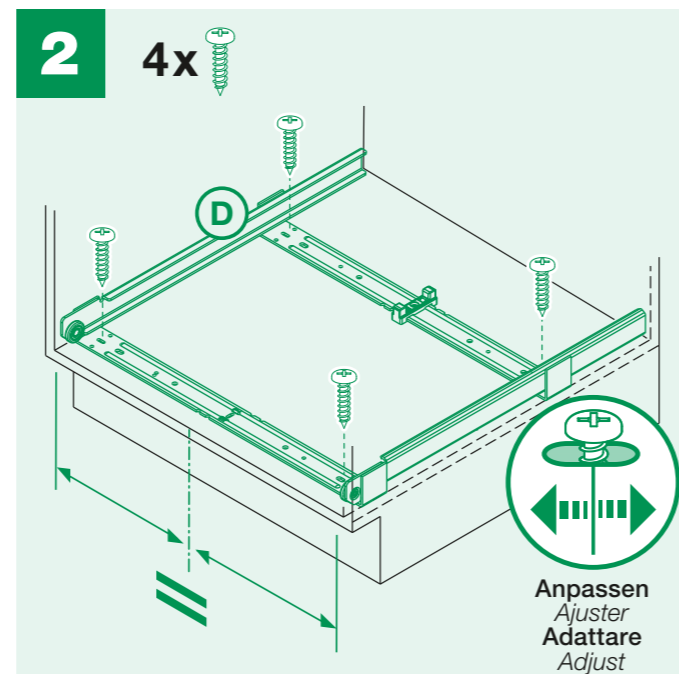

EURO-BOXX 55/60-R

TRIOXX 3x16 (55/60)

Inhalt / Contenu Contenuto / Contents

EURO-BOXX 55/60-R

TRIOXX 3x16 (55/60)

Ersatzteile / Pièces de rechange / Parti di ricambio / Spare parts

Ⓐ	11745	Schiene / Rail / Binari / Rail
Ⓑ	11782	Adapter schmal (20 mm) / Adaptateur étroit / Adattatore stretto / Adapter narrow
Ⓒ	11783	Adapter mittel (45 mm) / Adaptateur moyen / Adattatore medio / Adapter medium
Ⓓ	10688	Auszug kpl. breit / Extensible large compl. / Fondo estraibile largo, completo / Pull-out wide compl.
Ⓔ	-	Pan-Head 4 x 15 mm
Ⓕ	9747	Boden-Einsatz / Élément de sol / Inserto della base / Base insert
Ⓖ	9781	Metalbügel / Etrier métallique / Bilanciere metallo / Metal bracket
Ⓗ	11780	Abdeckschublade breit / Réceptacle-couvercle large / Coperchio ripiano largo / Cover drawer wide
Ⓘ	9718	Rückwand breit / Paroi arrière large / Parete posteriore largo / Rear panel wide
Ⓚ	5300.01	EURO-BOXX-Behälter / Réceptient / Secchio / Container
Ⓛ	5316	Behälter 16-Liter / Réceptient / Secchio / Container
Ⓜ	10952	Deckel / Couvercle / Coperchio / Lid

Mitte Kastenboden
Centre du fond du caisson

Centro del fondo dell'elemento
Cabinet base centre line

Vordere Korpuskante
Partie avant du corps

Parte di anteriore dell'elemento
Front cabinet edge

Mitte Fronttüre
Centre porte avant

Centro anta frontale
Front door centre line

EURO-BOXX 55/60-R: 5 + 7

TRIOXX 3x16 (55/60): 5 + 7

Korpus-
kante
links
Partie
gauche du
corps
Bordo
sinistro
dell'ele-
mento
Cabinet
edge left

Korpus-
kante
rechts
Partie
droite
du corps
Bordo
destra
dell'ele-
mento
Cabinet
edge right