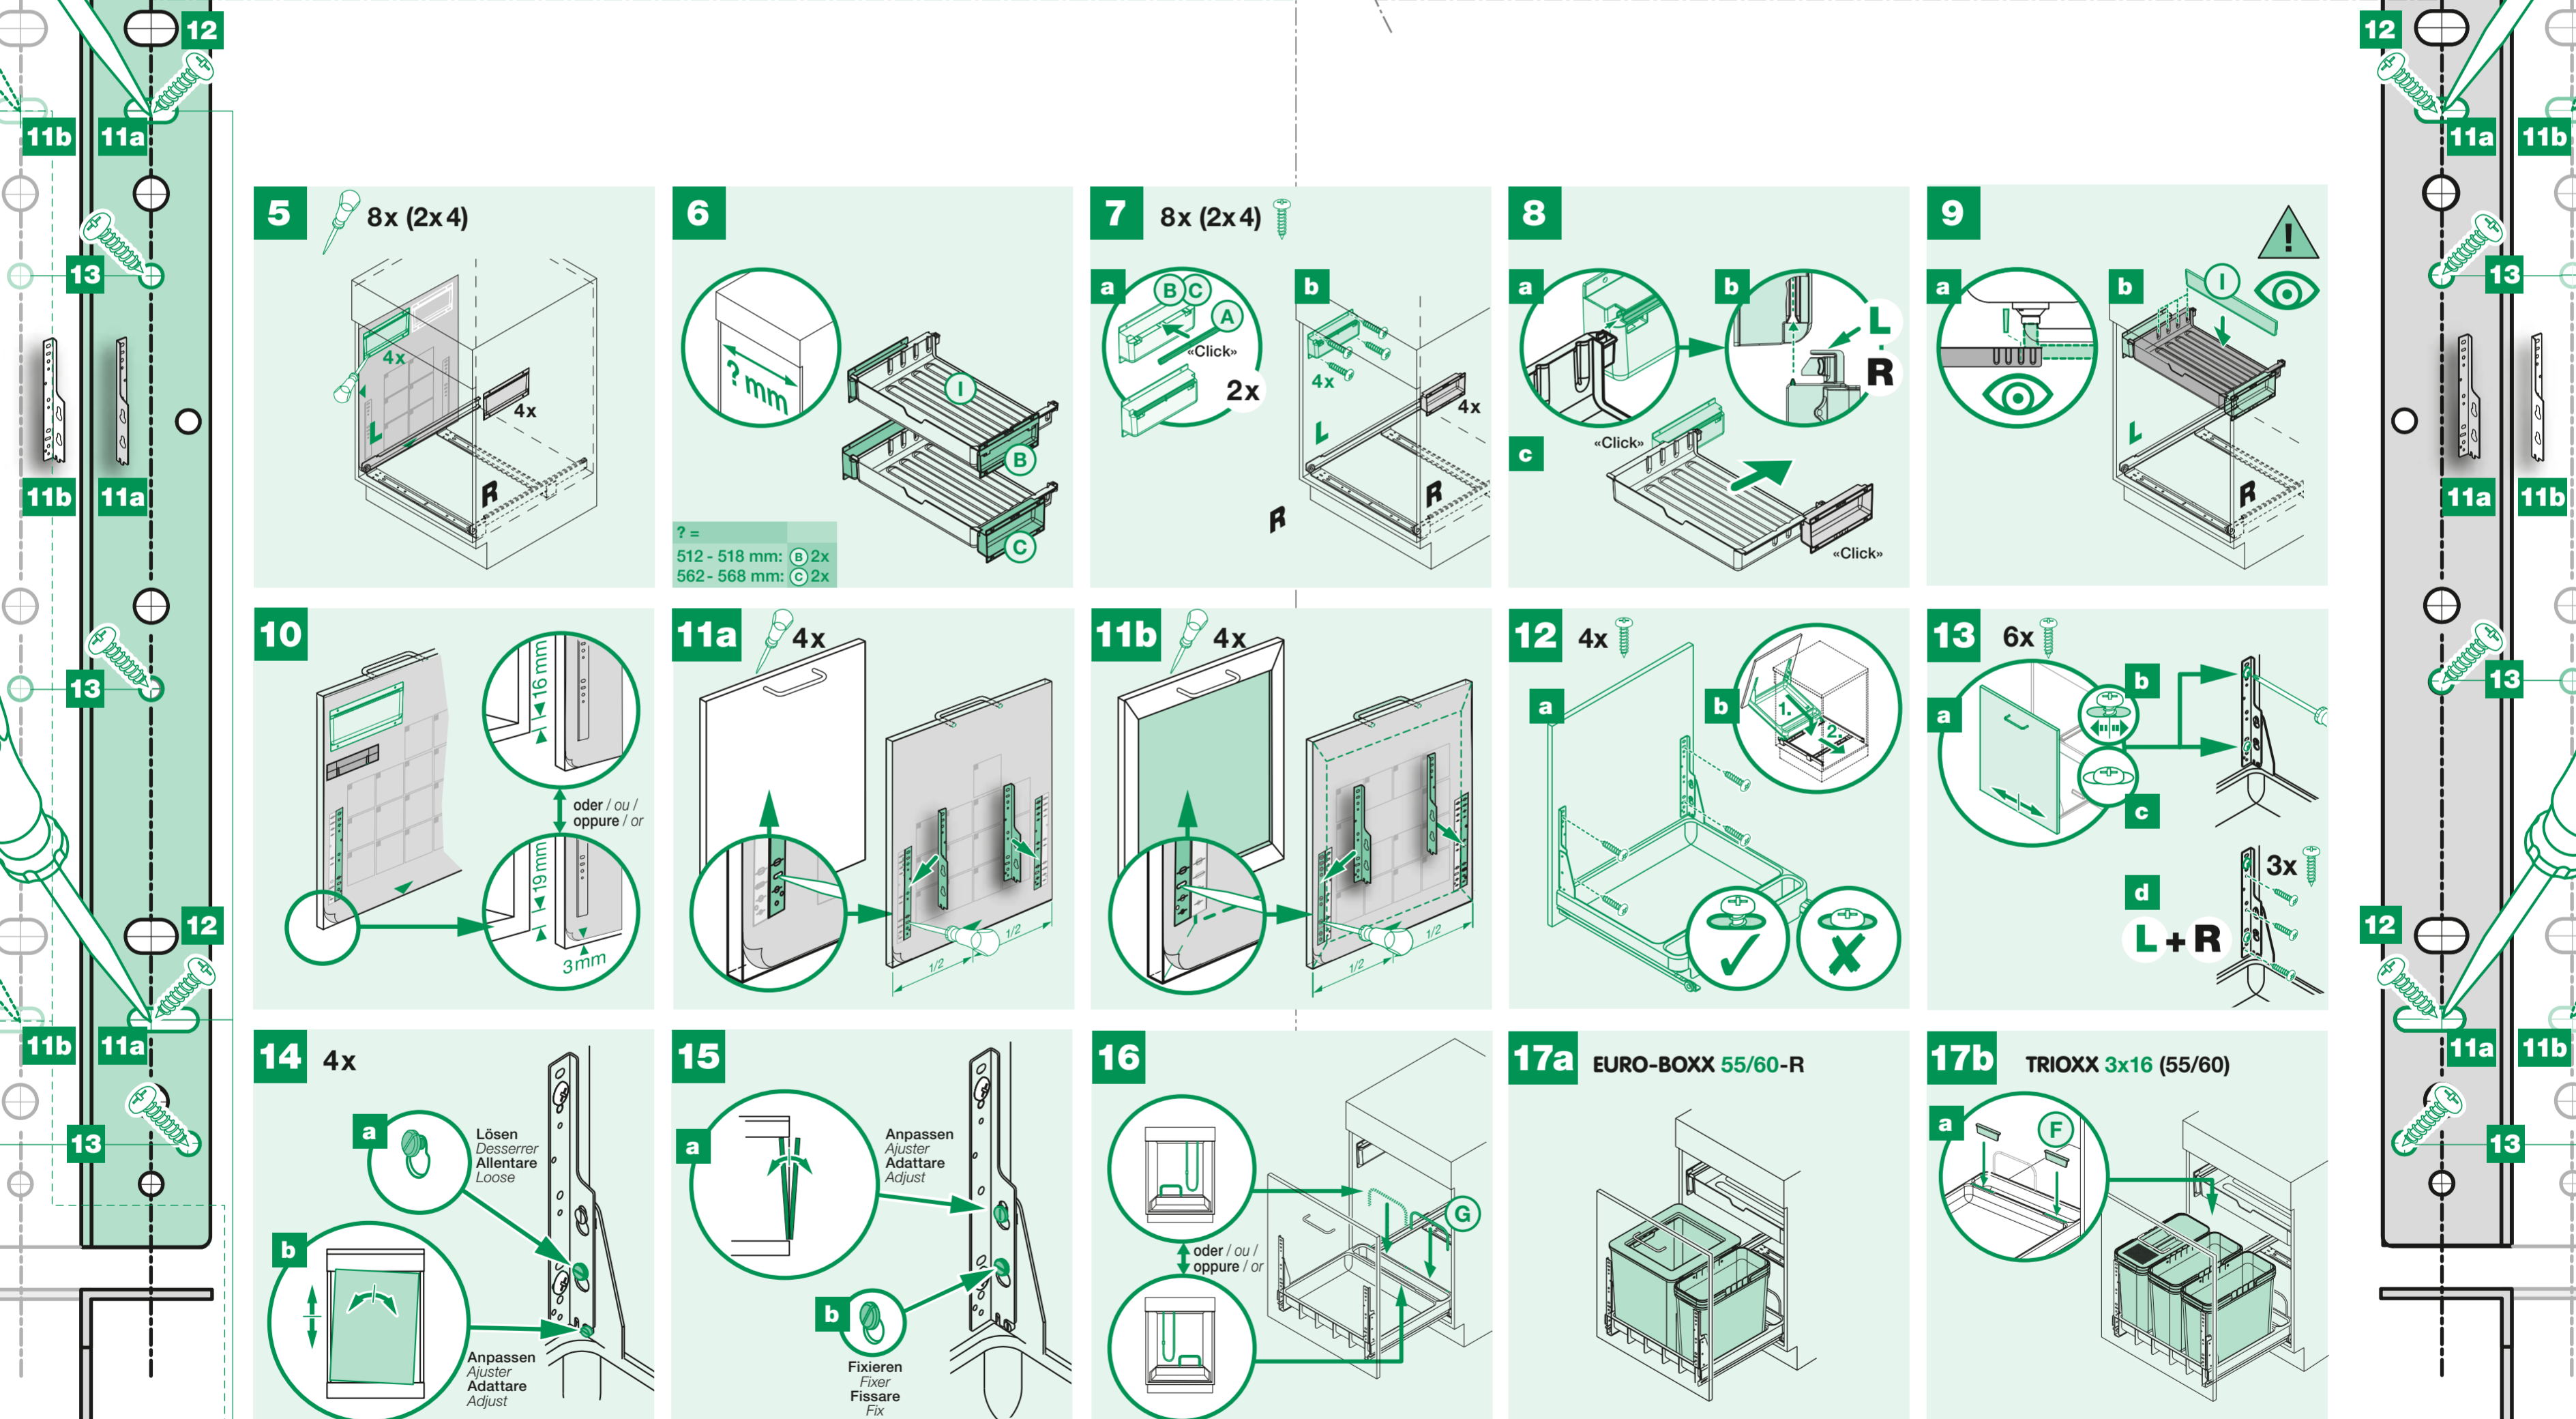

EURO-BOXX 55/60-R

TRIOXX 3x16 (55/60)

Inhalt / Contenu Contenuto / Contents

EURO-BOXX 55/60-R

TRIOXX 3x16 (55/60)

Ersatzteile / Pièces de rechange / Parti di ricambio / Spare parts

Ⓐ	11745	Schiene / Rail / Binari / Rail
Ⓑ	11782	Adapter schmal (20 mm) / Adaptateur étroit / Adattatore stretto / Adapter narrow
Ⓒ	11783	Adapter mittel (45 mm) / Adaptateur moyen / Adattatore medio / Adapter medium
Ⓓ	10688	Auszug kpl. breit / Extensible large compl. / Fondo estraibile largo, completo / Pull-out wide compl.
Ⓔ	-	Pan-Head 4 x 15 mm
Ⓕ	9747	Boden-Einsatz / Élément de sol / Inserto della base / Base insert
Ⓖ	9781	Metalbügel / Etrier métallique / Bilanciere metallo / Metal bracket
Ⓗ	11780	Abdeckschublade breit / Réceptacle-couvercle large / Coperchio ripiano largo / Cover drawer wide
Ⓘ	9718	Rückwand breit / Paroi arrière large / Parete posteriore largo / Rear panel wide
Ⓚ	5300.01	EURO-BOXX-Behälter / Réceptient / Secchio / Container
Ⓛ	5316	Behälter 16-Liter / Réceptient / Secchio / Container
Ⓜ	10952	Deckel / Couvercle / Coperchio / Lid

Mitte Kastenboden
Centre du fond du caisson

Centro del fondo dell'elemento
Cabinet base centre line

Vordere Korpuskante
Partie avant du corps

Parte di anteriore dell'elemento
Front cabinet edge

Mitte Fronttüre
Centre porte avant

Centro anta frontale
Front door centre line

EURO-BOXX 55/60-R: 5 + 7

TRIOXX 3x16 (55/60): 5 + 7

Korpus-
kante
links
Partie
gauche du
corps
Bordo
sinistro
dell'ele-
mento
Cabinet
edge left

Korpus-
kante
rechts
Partie
droite
du corps
Bordo
destra
dell'ele-
mento
Cabinet
edge right

11a 12 «Normale» Türen / Portes «normales» /
Ante «normali» / Standard doors

11b 12 Gestemnte Türen / Portes à emboîtement /
Ante ad incastro / Mortised doors

Mitte Fronttüre
Centre porte avant

Centro anta frontale
Front door centre line