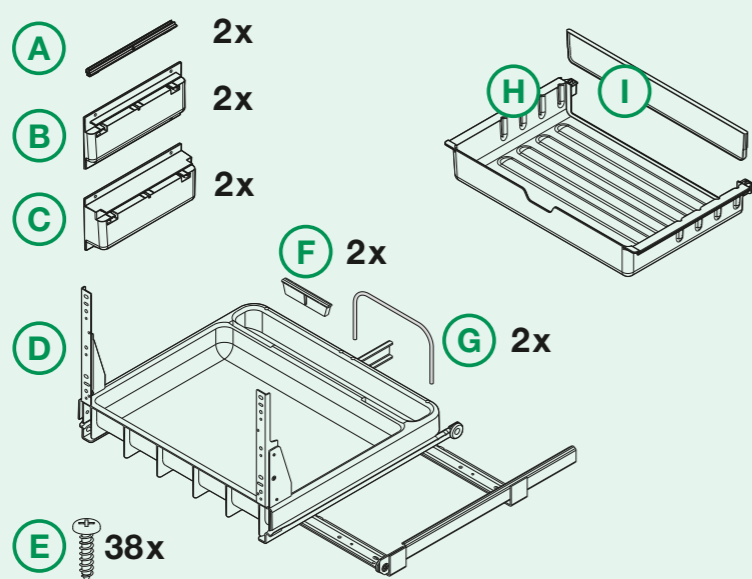

EURO-BOXX 55/60-R TRIOXX 3x16 (55/60)

Montage-Anleitung und -Schablone / Instructions et illustrations de montage
Istruzioni e illustrazioni di montaggio / Assembly instructions and template
www.muellex.ch

EURO-BOXX 55/60-R

TRIOXX 3x16 (55/60)

Inhalt / Contenu Contenuto / Contents

EURO-BOXX 55/60-R

TRIOXX 3x16 (55/60)

Ersatzteile / Pièces de rechange / Parti di ricambio / Spare parts

Ⓐ	11745	Schiene / Rail / Binari / Rail
Ⓑ	11782	Adapter schmal (20 mm) / Adaptateur étroit / Adattatore stretto / Adapter narrow
Ⓒ	11783	Adapter mittel (45 mm) / Adaptateur moyen / Adattatore medio / Adapter medium
Ⓓ	10688	Auszug kpl. breit / Extensible large compl. / Fondo estraibile largo, completo / Pull-out wide compl.
Ⓔ	-	Pan-Head 4 x 15 mm
Ⓕ	9747	Boden-Einsatz / Élément de sol / Inserto della base / Base insert
Ⓖ	9781	Metalbügel / Etrier métallique / Bilanciere metallo / Metal bracket
Ⓗ	11780	Abdeckschublade breit / Réceptacle-couvercle large / Coperchio ripiano largo / Cover drawer wide
Ⓘ	9718	Rückwand breit / Paroi arrière large / Parete posteriore largo / Rear panel wide
Ⓚ	5300.01	EURO-BOXX-Behälter / Réceptient / Secchio / Container
Ⓛ	5316	Behälter 16-Liter / Réceptient / Secchio / Container
Ⓜ	10952	Deckel / Couvercle / Coperchio / Lid

Mitte Kastenboden
Centre du fond du caisson

Centro del fondo dell'elemento
Cabinet base centre line

Vordere Korpuskante
Partie avant du corps

Parte di anteriore dell'elemento
Front cabinet edge

Mitte Fronttüre
Centre porte avant

Centro anta frontale
Front door centre line

EURO-BOXX 55/60-R: 5 + 7

TRIOXX 3x16 (55/60): 5 + 7

Korpus-
kante
links
Partie
gauche du
corps
Bordo
sinistro
dell'ele-
mento
Cabinet
edge left

Korpus-
kante
rechts
Partie
droite
du corps
Bordo
destra
dell'ele-
mento
Cabinet
edge right