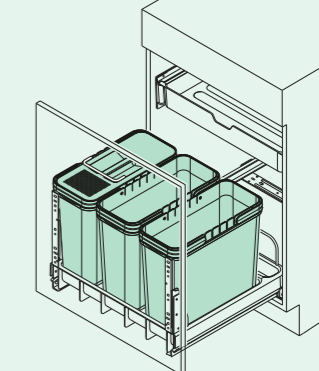

EURO-BOXX 55/60-R TRIOXX 3x16 (55/60)

Montage-Anleitung und -Schablone / Instructions et illustrations de montage
Istruzioni e illustrazioni di montaggio / Assembly instructions and template
www.muellex.ch

EURO-BOXX 55/60-R

TRIOXX 3x16 (55/60)

Inhalt / Contenu Contenuto / Contents

EURO-BOXX 55/60-R

TRIOXX 3x16 (55/60)

Ersatzteile / Pièces de rechange / Parti di ricambio / Spare parts

Ⓐ	11745	Schiene / Rail / Binari / Rail
Ⓑ	11782	Adapter schmal (20 mm) / Adaptateur étroit / Adattatore stretto / Adapter narrow
Ⓒ	11783	Adapter mittel (45 mm) / Adaptateur moyen / Adattatore medio / Adapter medium
Ⓓ	10688	Auszug kpl. breit / Extensible large compl. / Fondo estraibile largo, completo / Pull-out wide compl.
Ⓔ	-	Pan-Head 4 x 15 mm
Ⓕ	9747	Boden-Einsatz / Élément de sol / Inserto della base / Base insert
Ⓖ	9781	Metalbügel / Etrier métallique / Bilanciere metallo / Metal bracket
Ⓗ	11780	Abdeckschublade breit / Réceptacle-couvercle large / Coperchio ripiano largo / Cover drawer wide
Ⓘ	9718	Rückwand breit / Paroi arrière large / Parete posteriore largo / Rear panel wide
Ⓚ	5300.01	EURO-BOXX-Behälter / Réceptient / Secchio / Container
Ⓛ	5316	Behälter 16-Liter / Réceptient / Secchio / Container
Ⓜ	10952	Deckel / Couvercle / Coperchio / Lid

Mitte Kastenboden
Centre du fond du caisson

Centro del fondo dell'elemento
Cabinet base centre line

Vordere Korpuskante
Partie avant du corps

Parte di anteriore dell'elemento
Front cabinet edge

Mitte Fronttüre
Centre porte avant