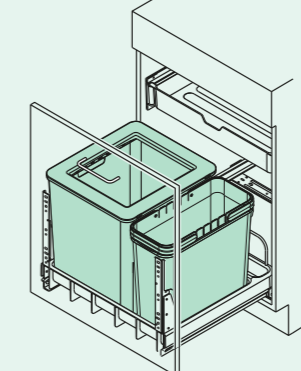

EURO-BOXX 55/60-R TRIOXX 3x16 (55/60)

Montage-Anleitung und -Schablone / Instructions et illustrations de montage
Istruzioni e illustrazioni di montaggio / Assembly instructions and template
www.muellex.ch

EURO-BOXX 55/60-R

TRIOXX 3x16 (55/60)

Inhalt / Contenu Contenuto / Contents

EURO-BOXX 55/60-R

TRIOXX 3x16 (55/60)

Ersatzteile / Pièces de rechange / Parti di ricambio / Spare parts

Ⓐ	11745	Schiene / Rail / Binari / Rail
Ⓑ	11782	Adapter schmal (20 mm) / Adaptateur étroit / Adattatore stretto / Adapter narrow
Ⓒ	11783	Adapter mittel (45 mm) / Adaptateur moyen / Adattatore medio / Adapter medium
Ⓓ	10688	Auszug kpl. breit / Extensible large compl. / Fondo estraibile largo, completo / Pull-out wide compl.
Ⓔ	-	Pan-Head 4 x 15 mm
Ⓕ	9747	Boden-Einsatz / Élément de sol / Inserto della base / Base insert
Ⓖ	9781	Metalbügel / Etrier métallique / Bilanciere metallo / Metal bracket
Ⓗ	11780	Abdeckschublade breit / Réceptacle-couvercle large / Coperchio ripiano largo / Cover drawer wide
Ⓘ	9718	Rückwand breit / Paroi arrière large / Parete posteriore largo / Rear panel wide
Ⓚ	5300.01	EURO-BOXX-Behälter / Réceptient / Secchio / Container
Ⓛ	5316	Behälter 16-Liter / Réceptient / Secchio / Container
Ⓜ	10952	Deckel / Couvercle / Coperchio / Lid

Mitte Kastenboden
Centre du fond du caisson

Centro del fondo dell'elemento
Cabinet base centre line

Vordere Korpuskante
Partie avant du corps

Parte di anteriore dell'elemento
Front cabinet edge

Mitte Fronttüre
Centre porte avant