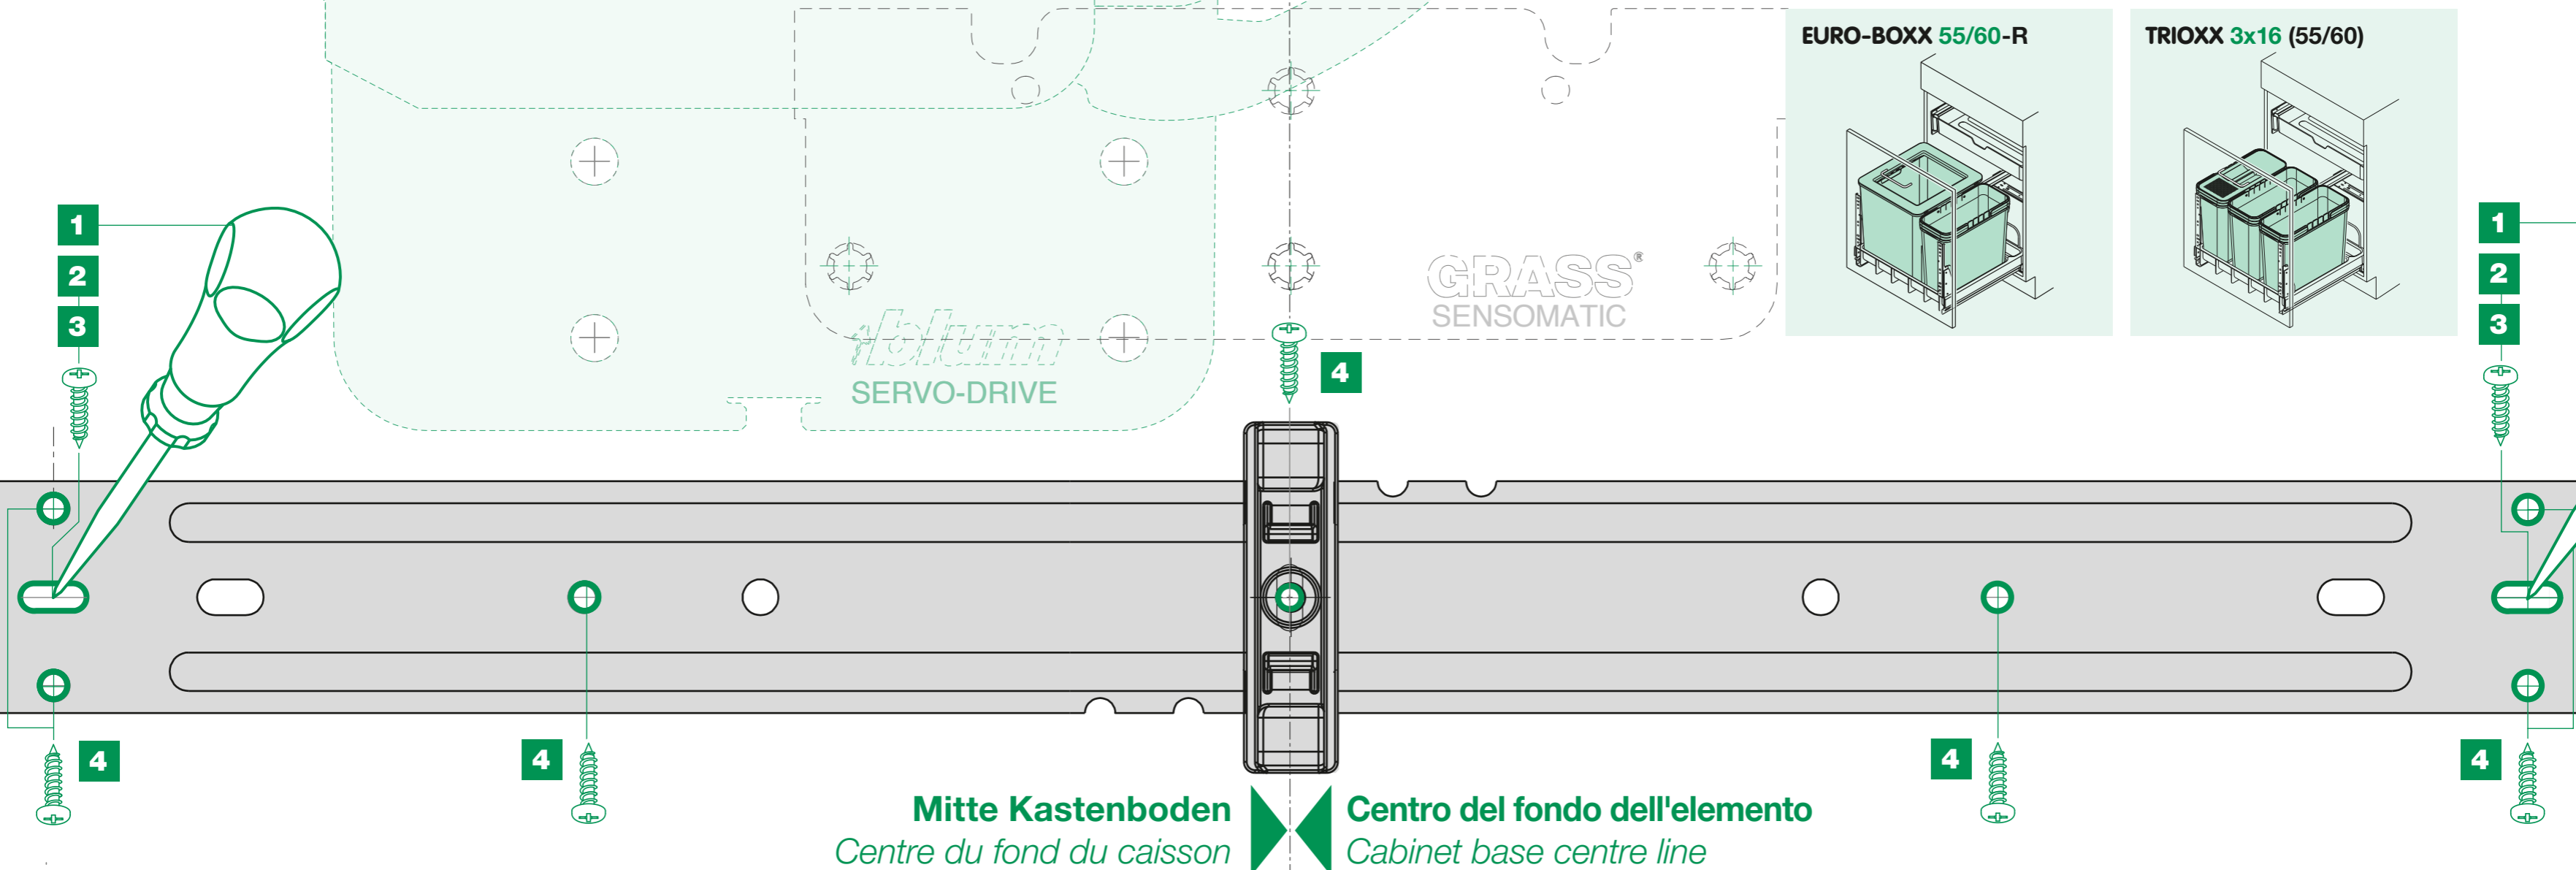

EURO-BOXX 55/60-R TRIOXX 3x16 (55/60)

Montage-Anleitung und -Schablone / Instructions et illustrations de montage
Istruzioni e illustrazioni di montaggio / Assembly instructions and template
www.muellex.ch

EURO-BOXX 55/60-R

TRIOXX 3x16 (55/60)

Inhalt / Contenu Contenuto / Contents

EURO-BOXX 55/60-R

TRIOXX 3x16 (55/60)

Ersatzteile / Pièces de rechange / Parti di ricambio / Spare parts

Ⓐ	11745	Schiene / Rail / Binari / Rail
Ⓑ	11782	Adapter schmal (20 mm) / Adaptateur étroit / Adattatore stretto / Adapter narrow
Ⓒ	11783	Adapter mittel (45 mm) / Adaptateur moyen / Adattatore medio / Adapter medium
Ⓓ	10688	Auszug kpl. breit / Extensible large compl. / Fondo estraibile largo, completo / Pull-out wide compl.
Ⓔ	-	Pan-Head 4 x 15 mm
Ⓕ	9747	Boden-Einsatz / Élément de sol / Inserto della base / Base insert
Ⓖ	9781	Metalbügel / Etrier métallique / Bilanciere metallo / Metal bracket
Ⓗ	11780	Abdeckschublade breit / Réceptacle-couvercle large / Coperchio ripiano largo / Cover drawer wide
Ⓘ	9718	Rückwand breit / Paroi arrière large / Parete posteriore largo / Rear panel wide
Ⓚ	5300.01	EURO-BOXX-Behälter / Réceptient / Secchio / Container
Ⓛ	5316	Behälter 16-Liter / Réceptient / Secchio / Container
Ⓜ	10952	Deckel / Couvercle / Coperchio / Lid

Mitte Kastenboden
Centre du fond du caisson

Centro del fondo dell'elemento
Cabinet base centre line

Vordere Korpuskante
Partie avant du corps

Parte di anteriore dell'elemento
Front cabinet edge

Mitte Fronttüre
Centre porte avant

Centro anta frontale
Front door centre line

EURO-BOXX 55/60-R: 5 + 7

TRIOXX 3x16 (55/60): 5 + 7

Korpus-
kante
links
Partie
gauche du
corps
Bordo
sinistro
dell'ele-
mento
Cabinet
edge left

Korpus-
kante
rechts
Partie
droite
du corps
Bordo
destra
dell'ele-
mento
Cabinet
edge right