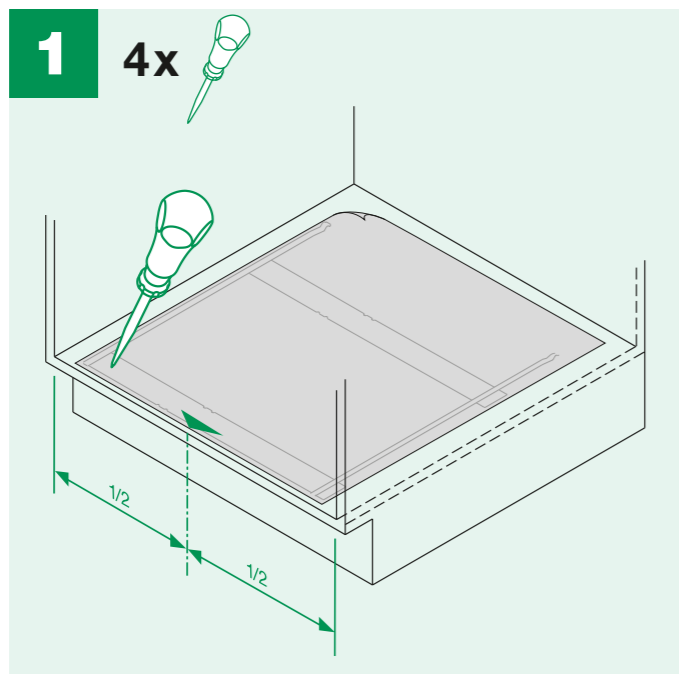

EURO-BOXX 55/60-R

TRIOXX 3x16 (55/60)

Inhalt / Contenu Contenuto / Contents

EURO-BOXX 55/60-R

TRIOXX 3x16 (55/60)

Ersatzteile / Pièces de rechange / Parti di ricambio / Spare parts

Ⓐ	11745	Schiene / Rail / Binari / Rail
Ⓑ	11782	Adapter schmal (20 mm) / Adaptateur étroit / Adattatore stretto / Adapter narrow
Ⓒ	11783	Adapter mittel (45 mm) / Adaptateur moyen / Adattatore medio / Adapter medium
Ⓓ	10688	Auszug kpl. breit / Extensible large compl. / Fondo estraibile largo, completo / Pull-out wide compl.
Ⓔ	-	Pan-Head 4 x 15 mm
Ⓕ	9747	Boden-Einsatz / Élément de sol / Inserto della base / Base insert
Ⓖ	9781	Metalbügel / Etrier métallique / Bilanciere metallo / Metal bracket
Ⓗ	11780	Abdeckschublade breit / Réceptacle-couvercle large / Coperchio ripiano largo / Cover drawer wide
Ⓘ	9718	Rückwand breit / Paroi arrière large / Parete posteriore largo / Rear panel wide
Ⓚ	5300.01	EURO-BOXX-Behälter / Réceptient / Secchio / Container
Ⓛ	5316	Behälter 16-Liter / Réceptient / Secchio / Container
Ⓜ	10952	Deckel / Couvercle / Coperchio / Lid

Mitte Kastenboden
Centre du fond du caisson

Centro del fondo dell'elemento
Cabinet base centre line

Vordere Korpuskante
Partie avant du corps

Parte di anteriore dell'elemento
Front cabinet edge

Mitte Fronttüre
Centre porte avant