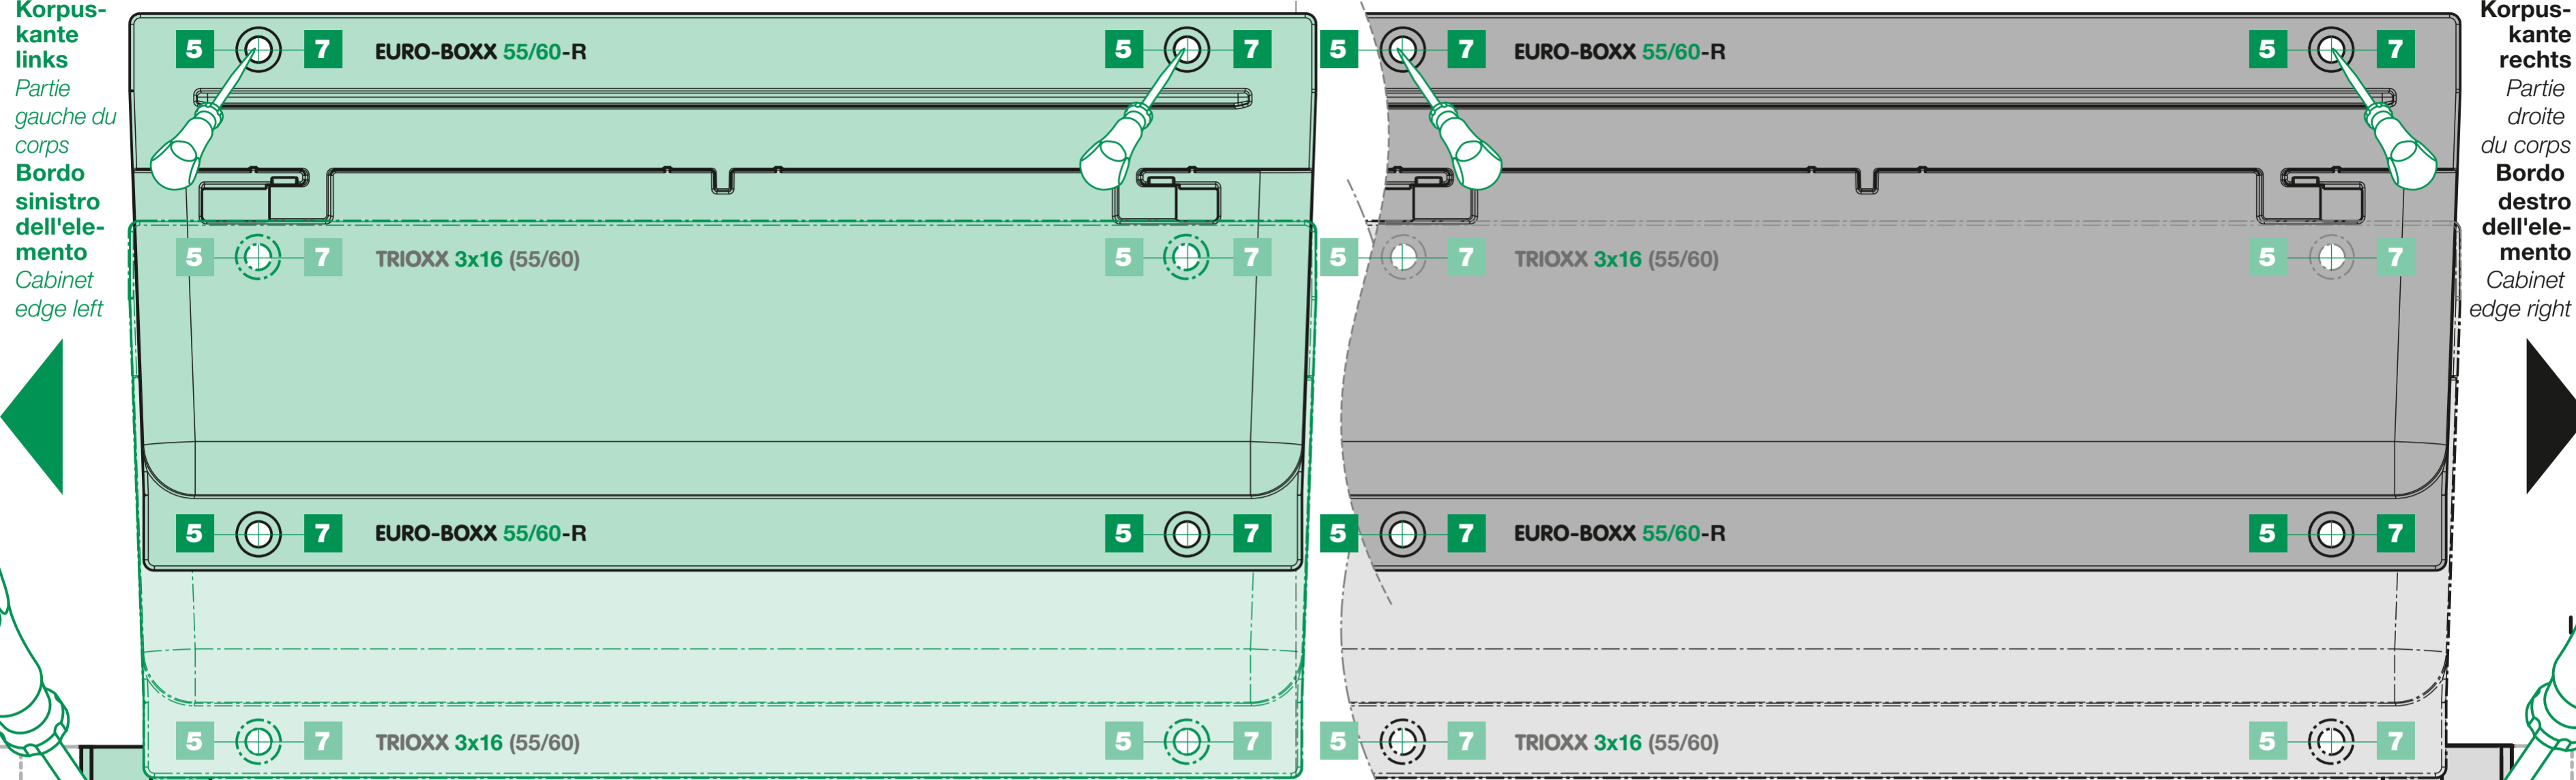

EURO-BOXX 55/60-R

TRIOXX 3x16 (55/60)

Inhalt / Contenu Contenuto / Contents

EURO-BOXX 55/60-R

TRIOXX 3x16 (55/60)

Ersatzteile / Pièces de rechange / Parti di ricambio / Spare parts

Ⓐ	11745	Schiene / Rail / Binari / Rail
Ⓑ	11782	Adapter schmal (20 mm) / Adaptateur étroit / Adattatore stretto / Adapter narrow
Ⓒ	11783	Adapter mittel (45 mm) / Adaptateur moyen / Adattatore medio / Adapter medium
Ⓓ	10688	Auszug kpl. breit / Extensible large compl. / Fondo estraibile largo, completo / Pull-out wide compl.
Ⓔ	-	Pan-Head 4 x 15 mm
Ⓕ	9747	Boden-Einsatz / Élément de sol / Inserto della base / Base insert
Ⓖ	9781	Metalbügel / Etrier métallique / Bilanciere metallo / Metal bracket
Ⓗ	11780	Abdeckschublade breit / Réceptacle-couvercle large / Coperchio ripiano largo / Cover drawer wide
Ⓘ	9718	Rückwand breit / Paroi arrière large / Parete posteriore largo / Rear panel wide
Ⓚ	5300.01	EURO-BOXX-Behälter / Réceptient / Secchio / Container
Ⓛ	5316	Behälter 16-Liter / Réceptient / Secchio / Container
Ⓜ	10952	Deckel / Couvercle / Coperchio / Lid

Mitte Kastenboden
Centre du fond du caisson

Centro del fondo dell'elemento
Cabinet base centre line

Vordere Korpuskante
Partie avant du corps

Parte di anteriore dell'elemento
Front cabinet edge

Mitte Fronttüre
Centre porte avant

Centro anta frontale
Front door centre line

EURO-BOXX 55/60-R: 5 + 7

TRIOXX 3x16 (55/60): 5 + 7

Korpus-
kante
links
Partie
gauche du
corps
Bordo
sinistro
dell'ele-
mento
Cabinet
edge left

Korpus-
kante
rechts
Partie
droite
du corps
Bordo
destra
dell'ele-
mento
Cabinet
edge right