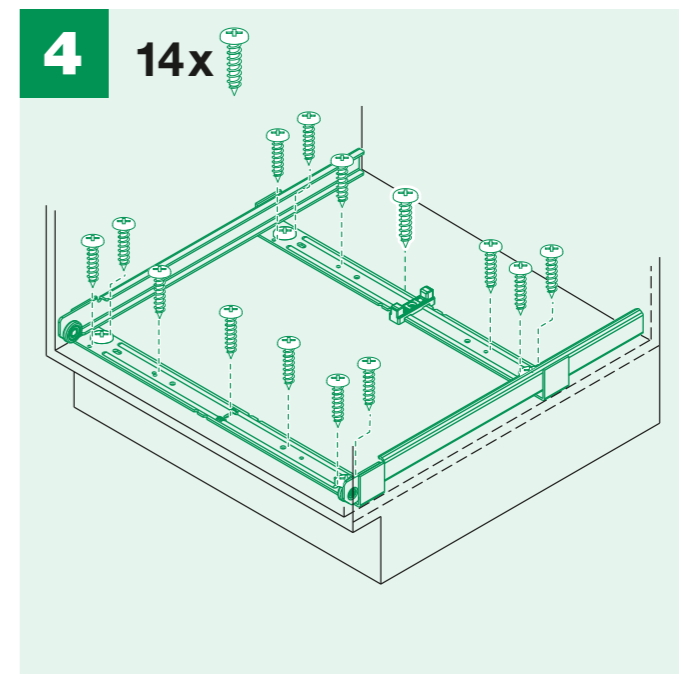

EURO-BOXX 55/60-R

TRIOXX 3x16 (55/60)

Inhalt / Contenu Contenuto / Contents

EURO-BOXX 55/60-R

TRIOXX 3x16 (55/60)

Ersatzteile / Pièces de rechange / Parti di ricambio / Spare parts

Ⓐ	11745	Schiene / Rail / Binari / Rail
Ⓑ	11782	Adapter schmal (20 mm) / Adaptateur étroit / Adattatore stretto / Adapter narrow
Ⓒ	11783	Adapter mittel (45 mm) / Adaptateur moyen / Adattatore medio / Adapter medium
Ⓓ	10688	Auszug kpl. breit / Extensible large compl. / Fondo estraibile largo, completo / Pull-out wide compl.
Ⓔ	-	Pan-Head 4 x 15 mm
Ⓕ	9747	Boden-Einsatz / Élément de sol / Inserto della base / Base insert
Ⓖ	9781	Metalbügel / Etrier métallique / Bilanciere metallo / Metal bracket
Ⓗ	11780	Abdeckschublade breit / Réceptacle-couvercle large / Coperchio ripiano largo / Cover drawer wide
Ⓘ	9718	Rückwand breit / Paroi arrière large / Parete posteriore largo / Rear panel wide
Ⓚ	5300.01	EURO-BOXX-Behälter / Réceptient / Secchio / Container
Ⓛ	5316	Behälter 16-Liter / Réceptient / Secchio / Container
Ⓜ	10952	Deckel / Couvercle / Coperchio / Lid

Mitte Kastenboden
Centre du fond du caisson

Centro del fondo dell'elemento
Cabinet base centre line

Vordere Korpuskante
Partie avant du corps

Parte di anteriore dell'elemento
Front cabinet edge

Mitte Fronttüre
Centre porte avant

Centro anta frontale
Front door centre line

EURO-BOXX 55/60-R: 5 + 7

TRIOXX 3x16 (55/60): 5 + 7

Korpus-
kante
links
Partie
gauche du
corps
Bordo
sinistro
dell'ele-
mento
Cabinet
edge left

Korpus-
kante
rechts
Partie
droite
du corps
Bordo
destra
dell'ele-
mento
Cabinet
edge right