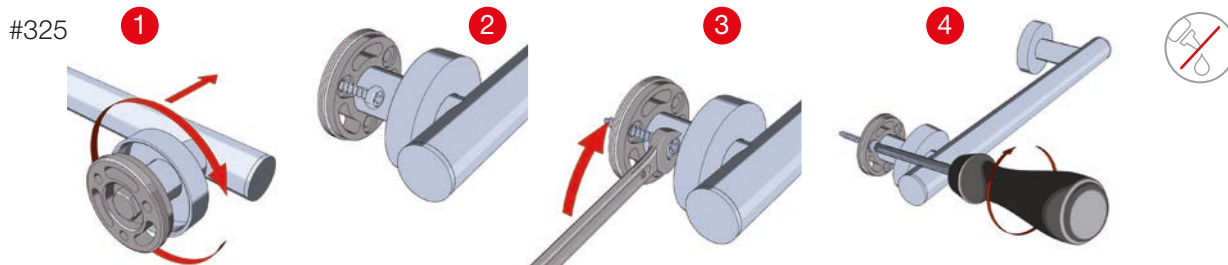

# HOME

Fitting Instructions  
 Monteringsanvisning  
 Monteringsinstruktion  
 Monteringsvejledning  
 Asennusohje  
 Gebrauchsanweisung

SE Vid limning; dra inte åt skruven för hårt  
 DK Ved limning; undgå at stramme skrue for hårdt  
 NO Ved limning; ikke stram skruen for hardt  
 FI Liimattaessa; älä kiristä ruuvia liian tiukkaan  
 UK When gluing; do not over-tighten the grub screw  
 DE Bei Klebefestigung die Imbusschraube nicht zu fest anziehen

- #320 #343
- #323 #344
- #326 #3464
- #3231 #347
- #332 #355
- #333 #356
- #3364 #358
- #341 #359
- #3414 #369
- #342 #370

- #320, 323, 3231, 332, 333, 341, 3414, 342, 343, 344, 3455\*, 3464, 355, 356, 358, 359, 369, 370, 377\*