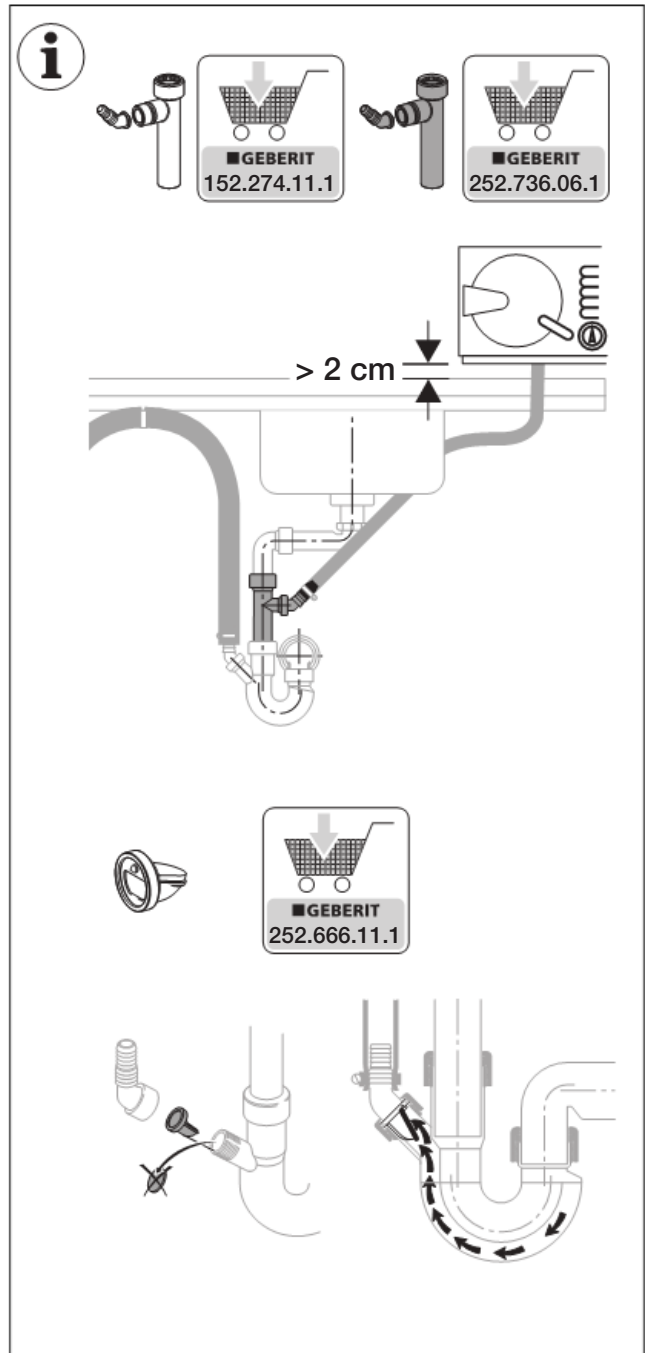

D23090-001&BDC © 11-2007

Geberit International AG
Schachenstrasse 77
CH-8645 Jona
www.geberit.com
dokumentation@geberit.com