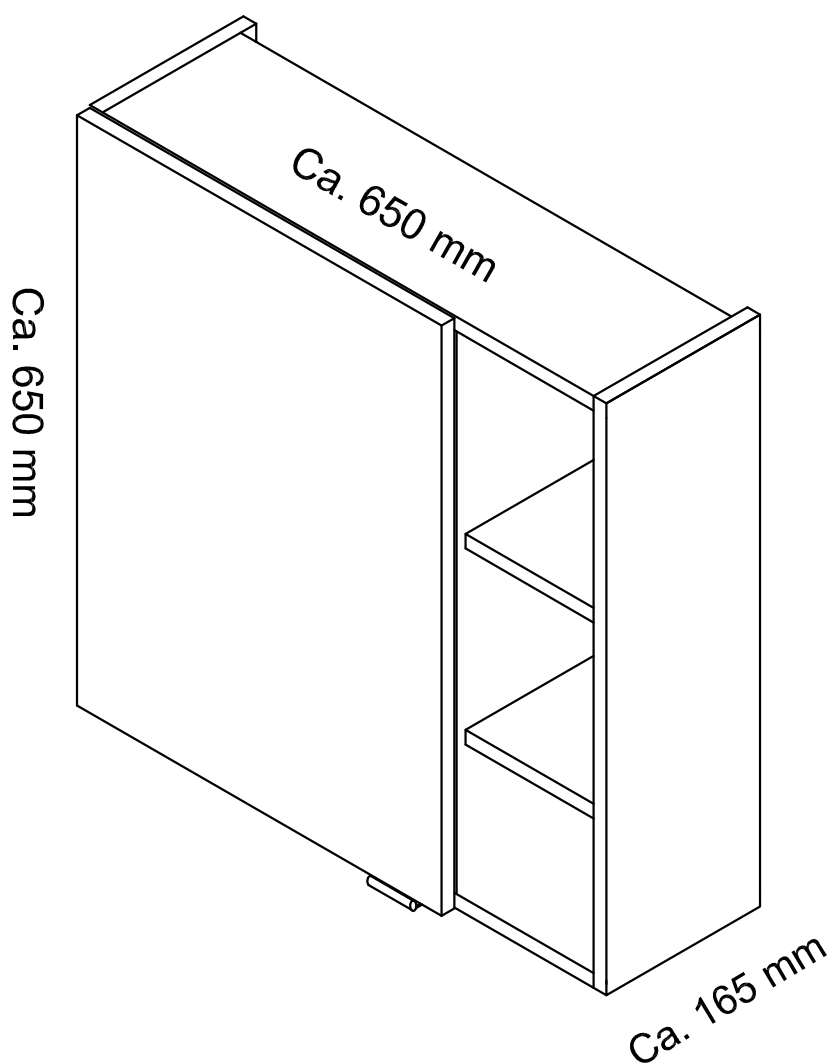

Montageanleitung

DE

MADERA

AM-SHL-652-00

1.

420

Schrauben und Dübel gehören nicht mit zum Lieferumfang.
Bitte verwenden Sie nur Produkte die für die Beschaffenheit der jeweiligen Wand geeignet sind.

2.

3.

A x2