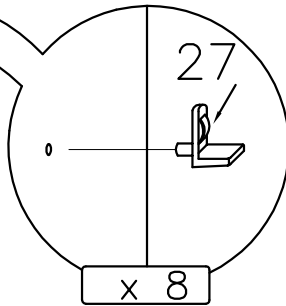

Montageanleitung

DE

MADERA

AM-SHL-652-00

1.

420

Schrauben und Dübel gehören nicht mit zum Lieferumfang.
Bitte verwenden Sie nur Produkte die für die Beschaffenheit der jeweiligen Wand geeignet sind.

2.