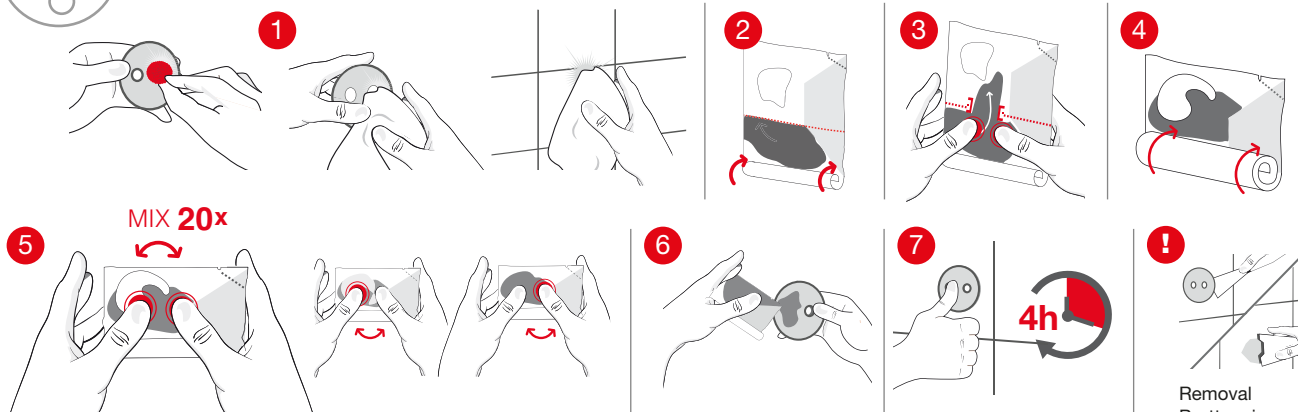

HOME

Fitting Instructions
 Monteringsanvisning
 Monteringsinstruktion
 Monteringsvejledning
 Asennusohje
 Gebrauchsanweisung

SE Vid limning; dra inte åt skruven för hårt
 DK Ved limning; undgå at stramme skrue for hårdt
 NO Ved limning; ikke stram skruen for hårdt
 FI Liimattaessa; älä kiristä ruuvia liian tiukkaan
 UK When gluing; do not over-tighten the grub screw
 DE Bei Klebefestigung die Imbusschraube nicht zu fest anziehen

- #320 #343
- #323 #344
- #326 #3464
- #3231 #347
- #332 #355
- #333 #356
- #3364 #358
- #341 #359
- #3414 #369
- #342 #370

#325

#3455

#377

#320, 323, 3231, 332, 333, 341, 3414, 342, 343, 344, 3455*, 3464, 355, 356, 358, 359, 369, 370, 377*