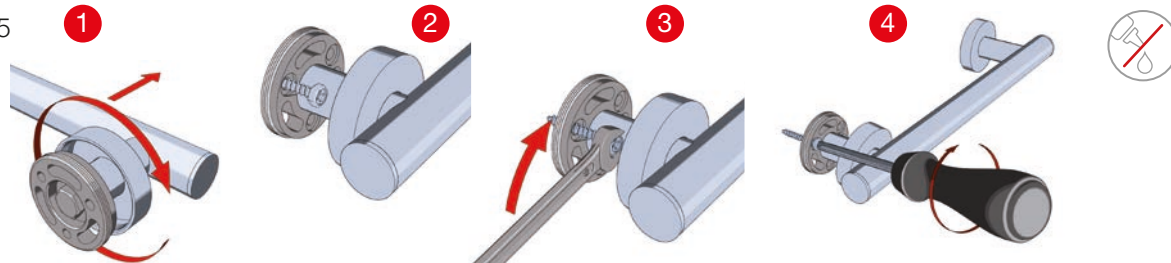

HOME

Fitting Instructions
 Monteringsanvisning
 Monteringsinstruktion
 Monteringsvejledning
 Asennusohje
 Gebrauchsanweisung

SE Vid limning; dra inte åt skruven för hårt
 DK Ved limning; undgå at stramme skrue for hårdt
 NO Ved limning; ikke stram skruen for hårdt
 FI Liimattaessa; älä kiristä ruuvia liian tiukkaan
 UK When gluing; do not over-tighten the grub screw
 DE Bei Klebefestigung die Imbusschraube nicht zu fest anziehen

- #320 #343
- #323 #344
- #326 #3464
- #3231 #347
- #332 #355
- #333 #356
- #3364 #358
- #341 #359
- #3414 #369
- #342 #370

#325

#3455

#377

#320, 323, 3231, 332, 333, 341, 3414, 342, 343, 344, 3455*, 3464, 355, 356, 358, 359, 369, 370, 377*