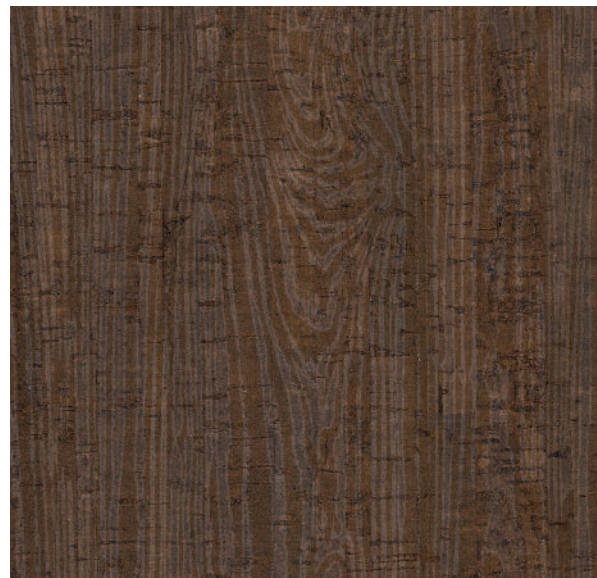

Hiddensee-Korkrinde · BL1O002

Abmessungen: 905 x 295 x 10,5 mm
Inhalt pro Packung: 2,136 m²