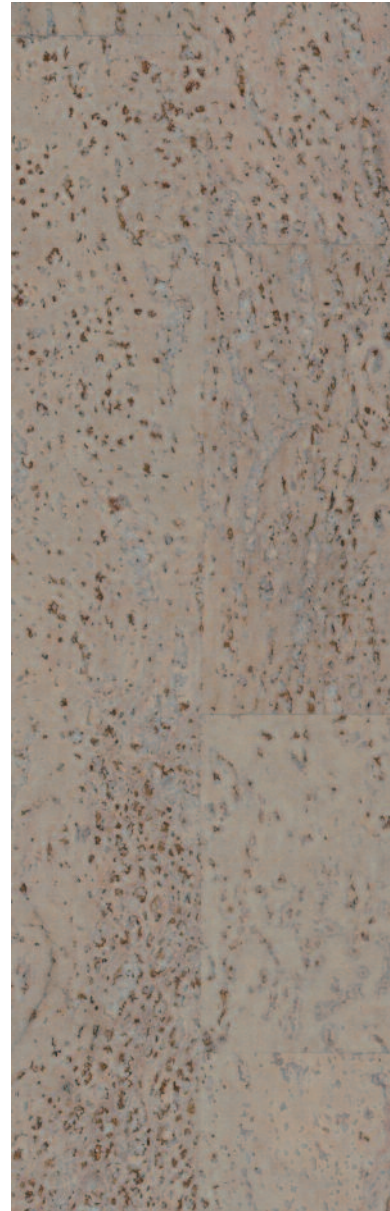

Neuwerk · BL1V001

Abmessungen: 905 x 295 x 10,5 mm
Inhalt pro Packung: 2,136 m²