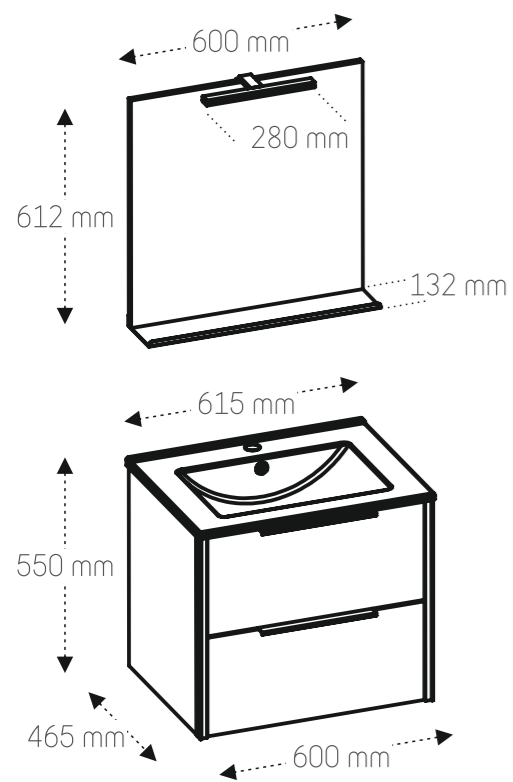

Waschplatz Style 60 cm 2S

Waschplatz Style 80 cm 2S

Hochschrank Style 35 2T

29264494 WP 60 2S Canela Eiche  
(Waschbecken Weiß HG)

29407101 WP 60 2S Weiß Matt  
(Waschbecken Weiß HG)

29264458 WP 60 2S Canela Eiche  
(Waschbecken Schwarz Matt)

29264485 WP 80 2S Weiß Matt  
(Waschbecken Schwarz Matt)

29407138 HS 35 2T Canela Eiche  
29407147 HS 35 2T Weiß Matt

Art.-Nr. 30038947

2 103003 81947990

## STYLE bestehend aus:

- Spiegel mit Metallablage und LED Leuchte
- Keramikwaschtisch
- Waschtischunterschrank
- Hochschrank

**Camargue®**

STYLE

Die modernen Möbel der Camargue® Style-Serie sind in den Breiten 60 und 80 cm mit verschiedenen Waschtischen erhältlich. Diese Badezimmersausstattung ist nicht nur formschön anzusehen, sie überzeugt auch durch Funktionalität, Benutzerfreundlichkeit und Pflegeleichtigkeit. Die Seitenwände am Korpus verfügen über schwarz-matte Metallleisten, die Schubkästen sind mit attraktiven Metallgriffen ausgestattet.

Besonderheiten der Camargue® Style-Serie:

- MEHRERE OBERFLÄCHEN WÄHLBAR** Die Style-Serie ist in zwei Farbvarianten erhältlich: Weiß Matt und Canela Eiche NB
- 60, 80 cm** Die Waschtischunterschranke gibt es in den Breiten 60 und 80cm
- Softclose** Schubladenauszüge und Türanschlüge mit Soft-Close-System
- ZWEI FARBEN DER WASCHTISCHE** Waschtische in zwei Farben wählbar: Weiß HG und Schwarz Matt