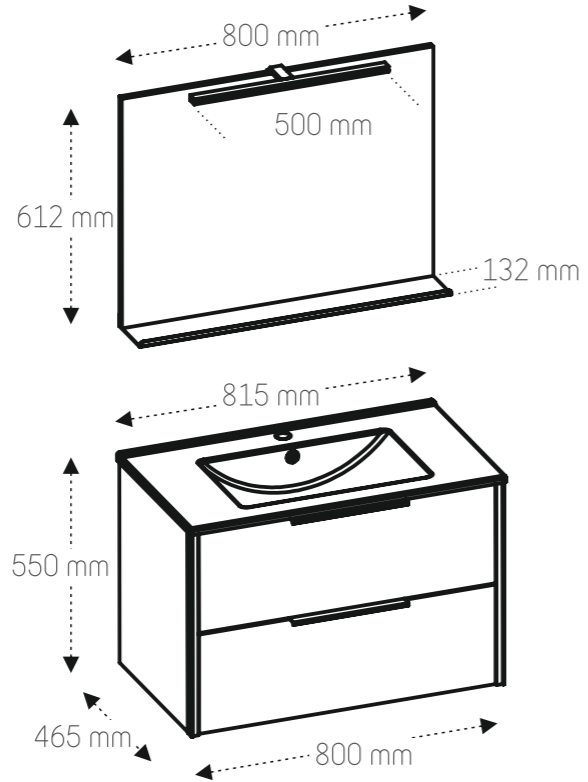

Waschplatz Style 60 cm 2S

Waschplatz Style 80 cm 2S

Hochschrank Style 35 2T

29264494 WP 60 2S Canela Eiche  
(Waschbecken Weiß HG)

29407101 WP 60 2S Weiß Matt  
(Waschbecken Weiß HG)

29264458 WP 60 2S Canela Eiche  
(Waschbecken Schwarz Matt)

29264467 WP 60 2S Weiß Matt  
(Waschbecken Schwarz Matt)

29407110 WP 80 2S Canela Eiche  
(Waschbecken Weiß HG)

29407129 WP 80 2S Weiß Matt  
(Waschbecken Weiß HG)

29264476 WP 80 2S Canela Eiche  
(Waschbecken Schwarz Matt)

29264485 WP 80 2S Weiß Matt  
(Waschbecken Schwarz Matt)

29407138 HS 35 2T Canela Eiche  
29407147 HS 35 2T Weiß Matt

Art.-Nr. 30038947

2 103003 81947990

## STYLE bestehend aus:

- Spiegel mit Metallablage und LED Leuchte
- Keramikwaschtisch
- Waschtischunterschrank
- Hochschrank

**Camargue®**

STYLE

Die modernen Möbel der Camargue® Style-Serie sind in den Breiten 60 und 80 cm mit verschiedenen Waschtischen erhältlich. Diese Badezimmersausstattung ist nicht nur formschön anzusehen, sie überzeugt auch durch Funktionalität, Benutzerfreundlichkeit und Pflegeleichtigkeit. Die Seitenwände am Korpus verfügen über schwarz-matte Metallleisten, die Schubkästen sind mit attraktiven Metallgriffen ausgestattet.