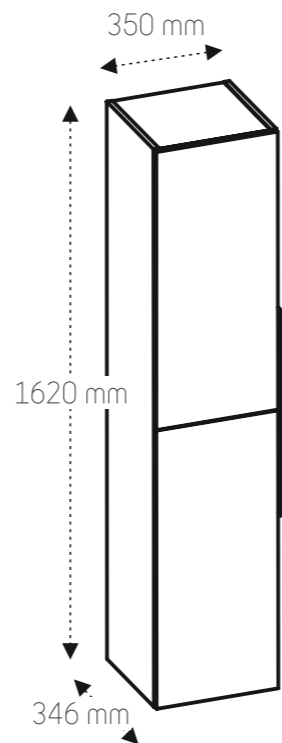

Waschplatz Style 60 cm 2S

Waschplatz Style 80 cm 2S

Hochschrank Style 35 2T

29264494 WP 60 2S Canela Eiche  
(Waschbecken Weiß HG)

29407101 WP 60 2S Weiß Matt  
(Waschbecken Weiß HG)

29264458 WP 60 2S Canela Eiche  
(Waschbecken Schwarz Matt)

29264467 WP 60 2S Weiß Matt  
(Waschbecken Schwarz Matt)

29407110 WP 80 2S Canela Eiche  
(Waschbecken Weiß HG)

29407129 WP 80 2S Weiß Matt  
(Waschbecken Weiß HG)

29264476 WP 80 2S Canela Eiche  
(Waschbecken Schwarz Matt)

29264485 WP 80 2S Weiß Matt  
(Waschbecken Schwarz Matt)

29407138 HS 35 2T Canela Eiche  
29407147 HS 35 2T Weiß Matt

Art.-Nr. 30038947

2 103003 81947990

## STYLE bestehend aus:

- Spiegel mit Metallablage und LED Leuchte
- Keramikwaschtisch
- Waschtischunterschrank
- Hochschrank

**Camargue®**

STYLE

Die modernen Möbel der Camargue® Style-Serie sind in den Breiten 60 und 80 cm mit verschiedenen Waschtischen erhältlich. Diese Badezimmersausstattung ist nicht nur formschön anzusehen, sie überzeugt auch durch Funktionalität, Benutzerfreundlichkeit und Pflegeleichtigkeit. Die Seitenwände am Korpus verfügen über schwarz-matte Metallleisten, die Schubkästen sind mit attraktiven Metallgriffen ausgestattet.