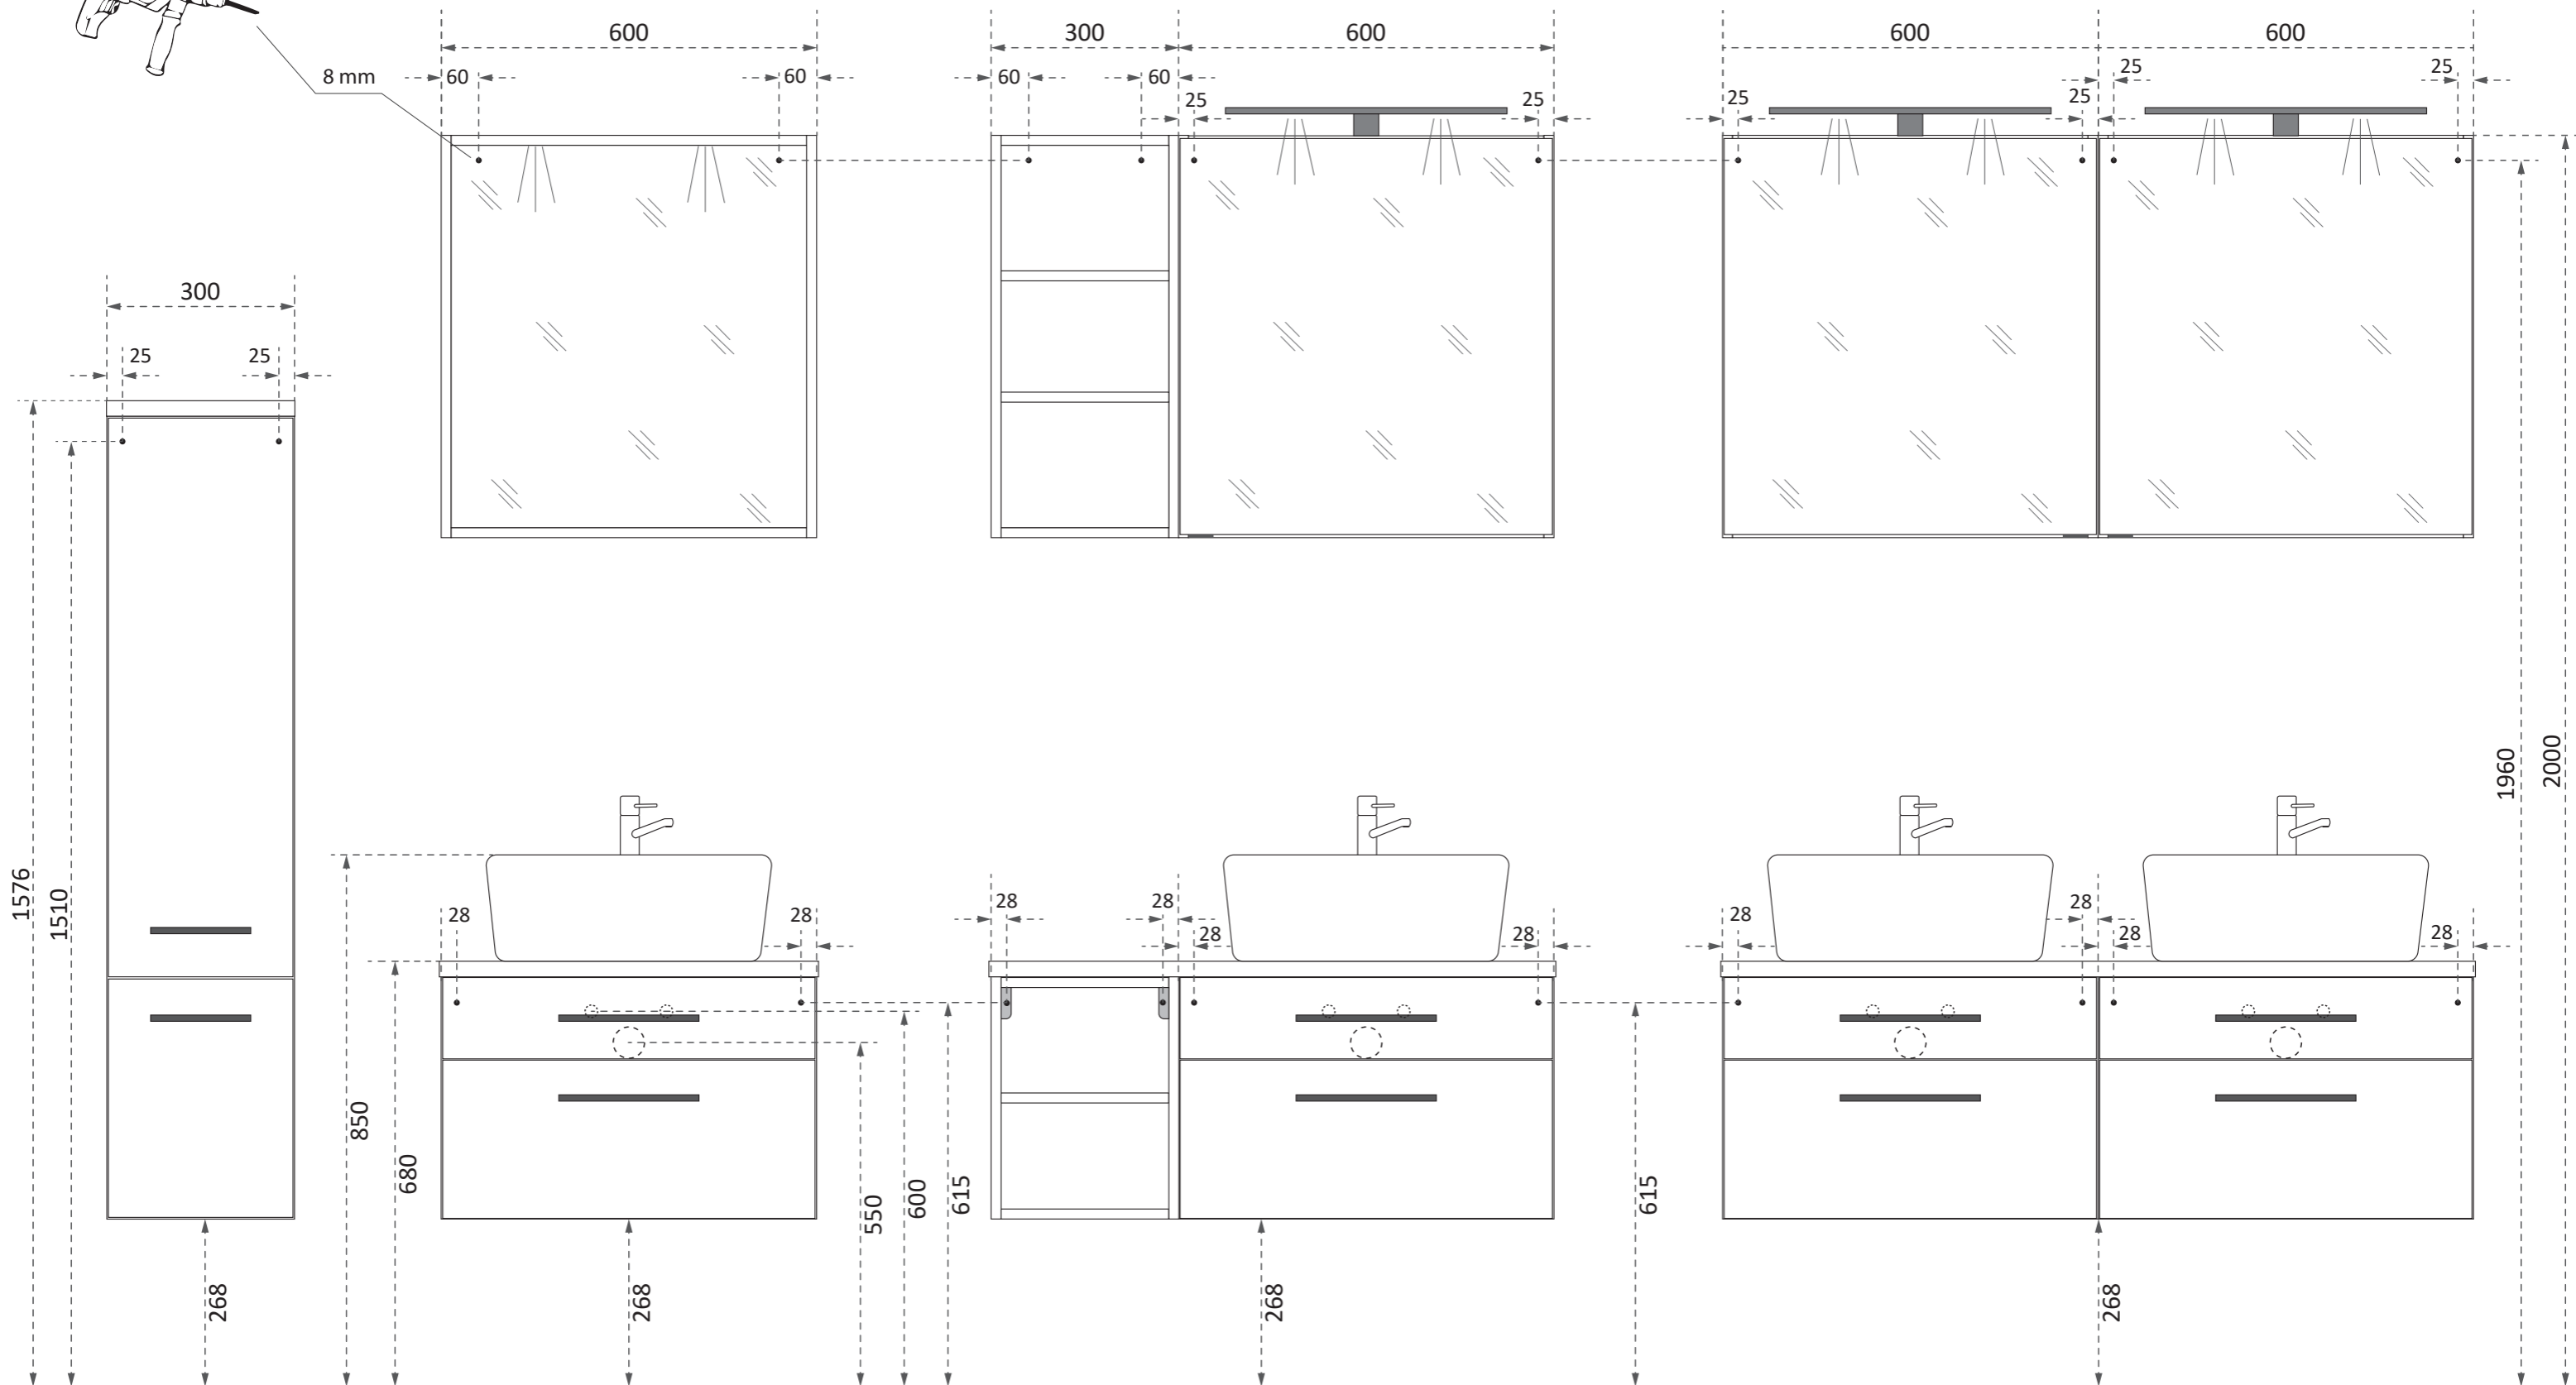

# Montagemaße Programm DAVOS (mit Auflagebecken)

Alle Maße sind ca. Maße. Technische Änderungen vorbehalten. Passen Sie die Maße ggf. den örtlichen Gegebenheiten an.