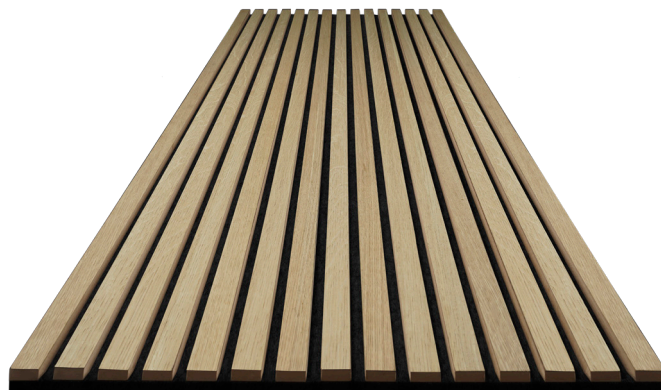

Sämtliche Abbildungen können farblich vom Originalprodukt abweichen.

LIGHT OAK

- FSC®-zertifiziert (C017145)
- Echtholzoberfläche
- 100% recycelbar
- **8 mm schwarzer Filz-Akustikträger**
- Effektive schallabsorbierende Wirkung
- Einfach montierbar
- Geeignet für Decke und Wand
- XXL-Paneele: 2500 x 600 mm
- 21 mm Aufbauhöhe
- Kartoninhalt 1 Paneele = 1,5 m²

Dekor-Nr.	Ref.-Nr.	Bezeichnung	EAN	Pack/PAL
ACO3S	67830947	Wallution PRO, Light Oak, 2500 x 600 x 21 mm	7640165929490	45