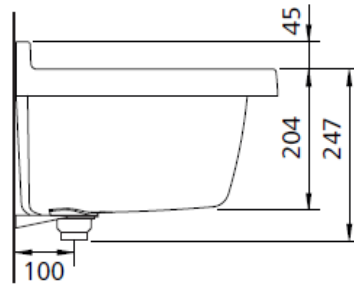

Artikel	1. Ausgabe	
Article	411010	1. Edition
Articolo		2-2020
Art. No	1.WTR.1003X	Mut.
Ausgussbecken ROCLASSICO 47		
Poste d'eau ROCLASSICO 47		
Vaschetta ROCLASSICO 47		

Die Massangaben in Millimeter verstehen sich unter dem Vorbehalt der Werkstoleranzen, eventuell späterer Änderungen sowie weiterer Montagemöglichkeiten. Die Haftung für Folgen fehlerhafter oder unvollständiger Massangaben ist ausgeschlossen (Art. 100 OR).

Les dimensions en millimètre s'entendent sous réserve des tolérances d'usine, d'éventuelles modifications ultérieures, de même que de nouvelles possibilités de montage. La responsabilité ne peut être engagée en cas de cotes manquantes ou erronées (CD art. 100).

Le dimensioni in millimetri s'intendono fatte salve le tolleranze di fabbricazione, le eventuali modifiche successive e le ulteriori alternative di montaggio. Si declina qualsiasi responsabilità per le conseguenze legate a dimensioni errate o incomplete (art. 100 CO).