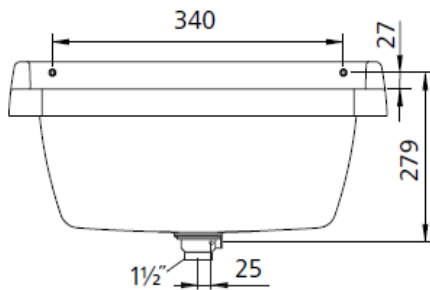

Artikel	1. Ausgabe	
Article	411010	1. Edition
Articolo		2-2020
Art. No	1.WTR.1003X	Mut.
Ausgussbecken ROCLASSICO 47		
Poste d'eau ROCLASSICO 47		
Vaschetta ROCLASSICO 47		

Die Massangaben in Millimeter verstehen sich unter dem Vorbehalt der Werkstoleranzen, eventuell späterer Änderungen sowie weiterer Montagemöglichkeiten. Die Haftung für Folgen fehlerhafter oder unvollständiger Massangaben ist ausgeschlossen (Art. 100 OR).

Les dimensions en millimètre s'entendent sous réserve des tolérances d'usine, d'éventuelles modifications ultérieures, de même que de nouvelles possibilités de montage. La responsabilité ne peut être engagée en cas de cotes manquantes ou erronées (CD art. 100).

Le dimensioni in millimetri s'intendono fatte salve le tolleranze di fabbricazione, le eventuali modifiche successive e le ulteriori alternative di montaggio. Si declina qualsiasi responsabilità per le conseguenze legate a dimensioni errate o incomplete (art. 100 CO).