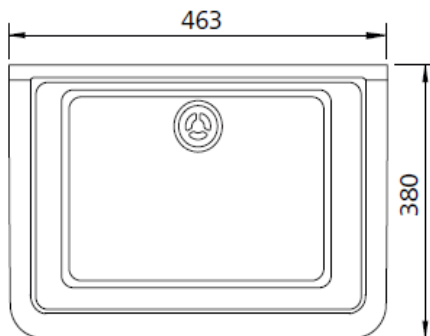

Artikel	1. Ausgabe	
Article	411010	1. Edition
Articolo		2-2020
Art. No	1.WTR.1003X	Mut.
Ausgussbecken ROCLASSICO 47		
Poste d'eau ROCLASSICO 47		
Vaschetta ROCLASSICO 47		

Die Massangaben in Millimeter verstehen sich unter dem Vorbehalt der Werkstoleranzen, eventuell späterer Änderungen sowie weiterer Montagemöglichkeiten. Die Haftung für Folgen fehlerhafter oder unvollständiger Massangaben ist ausgeschlossen (Art. 100 OR).

Les dimensions en millimètre s'entendent sous réserve des tolérances d'usine, d'éventuelles modifications ultérieures, de même que de nouvelles possibilités de montage. La responsabilité ne peut être engagée en cas de cotes manquantes ou erronées (CD art. 100).

Le dimensioni in millimetri s'intendono fatte salve le tolleranze di fabbricazione, le eventuali modifiche successive e le ulteriori alternative di montaggio. Si declina qualsiasi responsabilità per le conseguenze legate a dimensioni errate o incomplete (art. 100 CO).