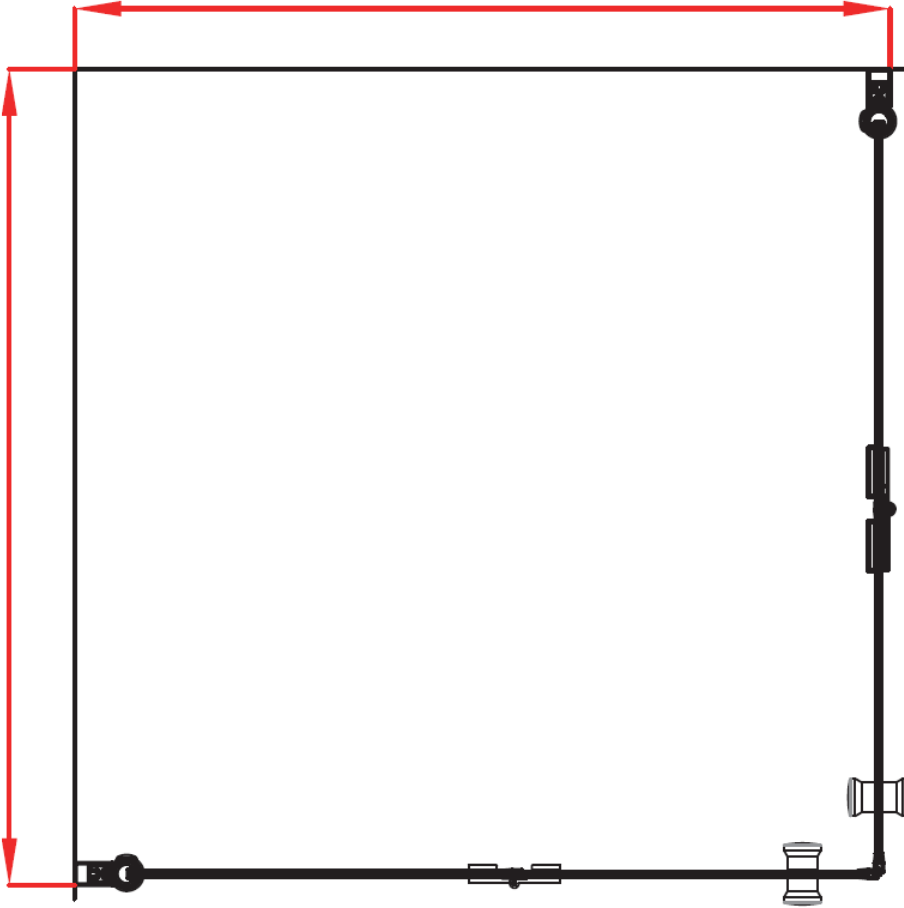

Corniche Light Faltwand 800x800 , H: 1900 mm

Elementmaß / Bodenebenes-Einbaumaß (bis Außenkante Profil)
775-790 mm

Elementmaß / Bodenebenes-Einbaumaß (bis Außenkante Profil)
775-790 mm

Corniche Light Faltwand 900x900 , H: 1900 mm

Elementmaß / Bodenebenes-Einbaumaß (bis Außenkante Profil)
875-890 mm

Elementmaß / Bodenebenes-Einbaumaß (bis Außenkante Profil)
875-890 mm