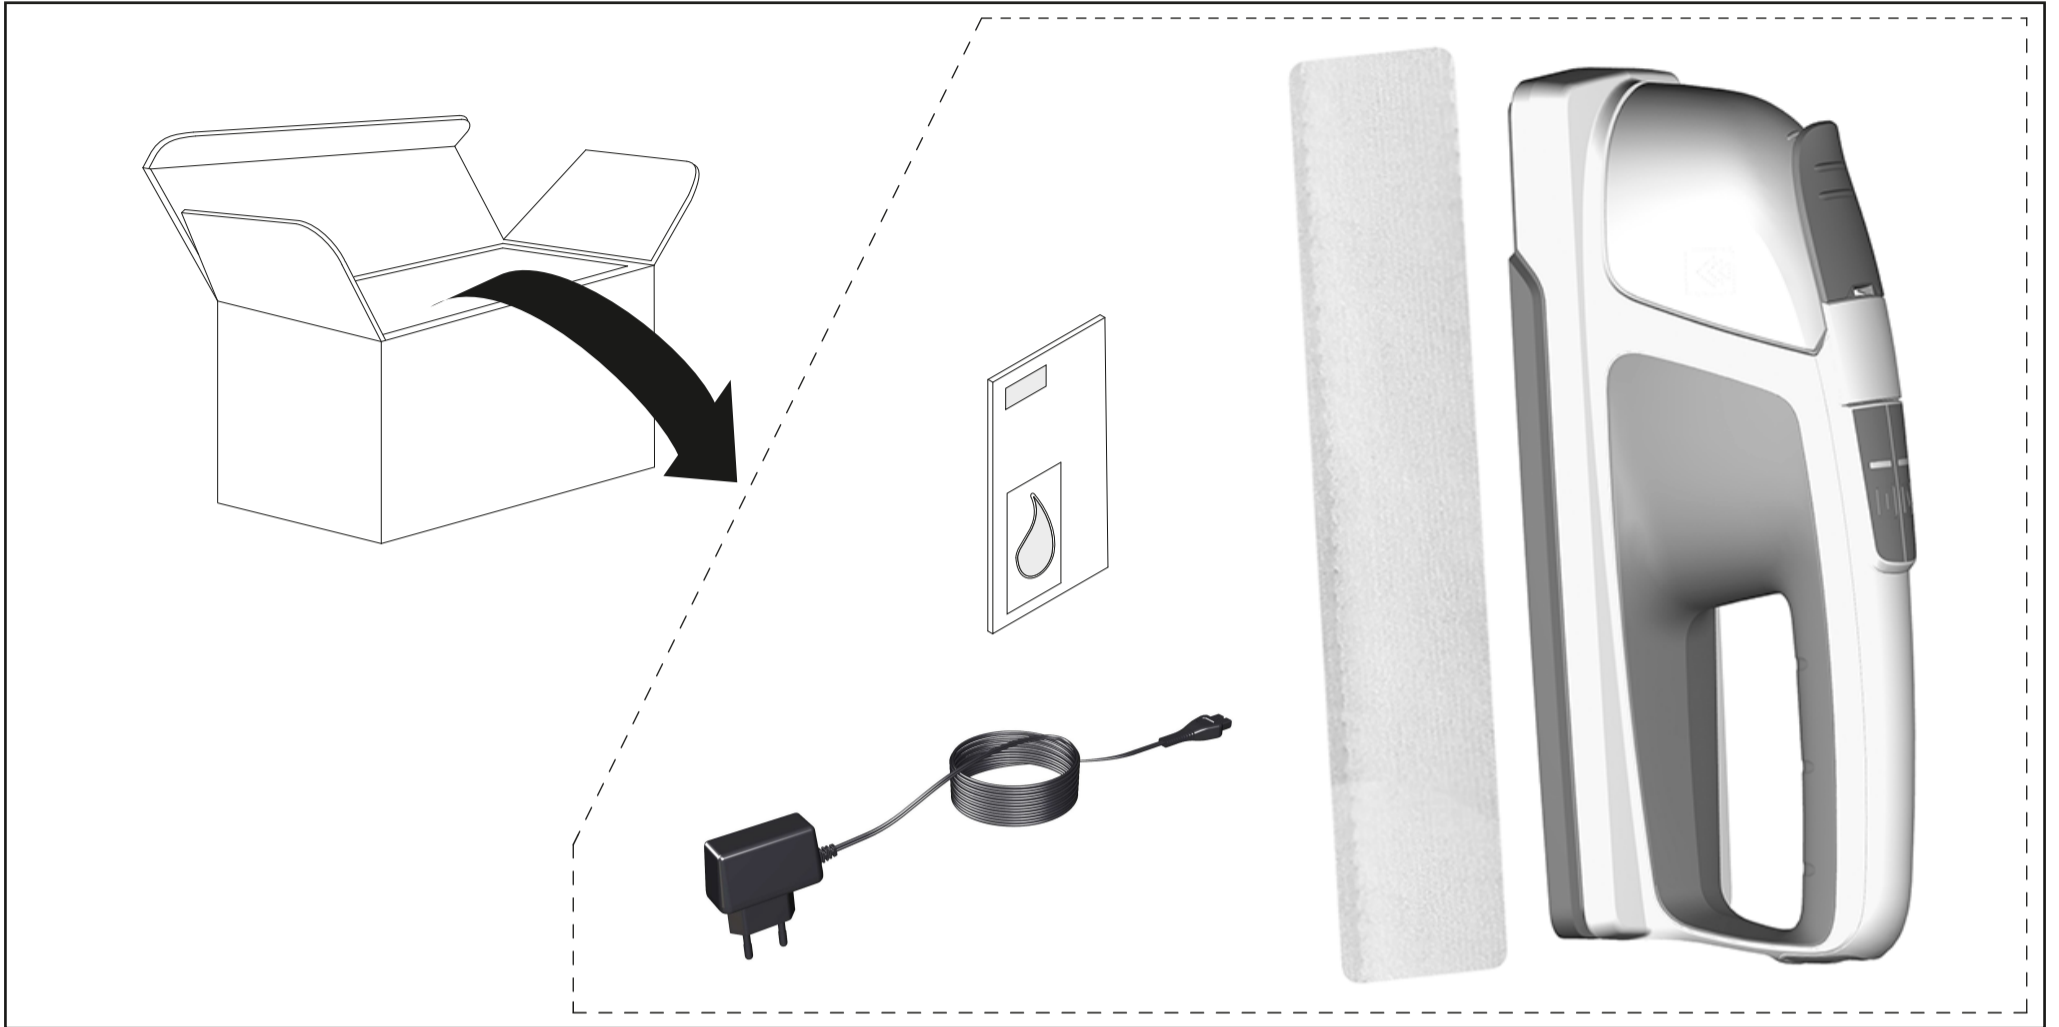

KÄRCHER

KV 4

<p>Li-Ion</p>	3,7 V		0,5 kg		1,6 m/s ²				
<p>nom</p>	10 W		180 ml		160 min				
	<table border="1"> <tr> <td>V</td> <td>5,5</td> </tr> <tr> <td>mA</td> <td>600</td> </tr> </table>	V	5,5	mA	600		52 db(A)		35 min
V	5,5								
mA	600								