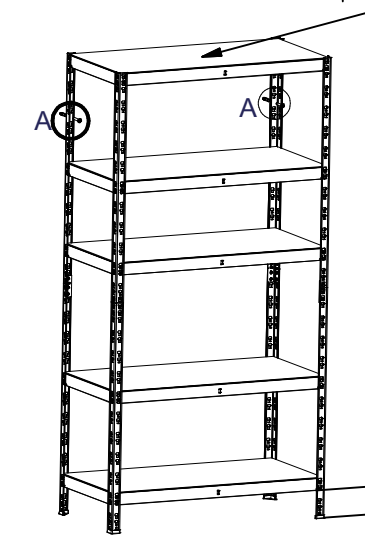

MAX. 90mm

5

REGALUX®

DETAIL D

BAHAG AG
 Gutenbergstr. 21
 68167 Mannheim

The top shelf level has to be assembled in the highest possible point!!

Obere Etage muss immer im Höchstmöglichen Punkt gesteckt werden !!

MAX. 90mm

DETAIL A

The top shelf level has to be assembled in the highest possible point!!

Obere Etage muss immer im Höchstmöglichen Punkt gesteckt werden !!

MAX 90mm

DETAIL A

The top shelf level has to be assembled in the highest possible point!!

Obere Etage muss immer im Höchstmöglichen Punkt gesteckt werden !!

MAX. 90mm

DETAIL A

The top shelf level has to be assembled in the highest possible point!!

Obere Etage muss immer im Höchstmöglichen Punkt gesteckt werden !!

MAX. 90mm

DETAIL A