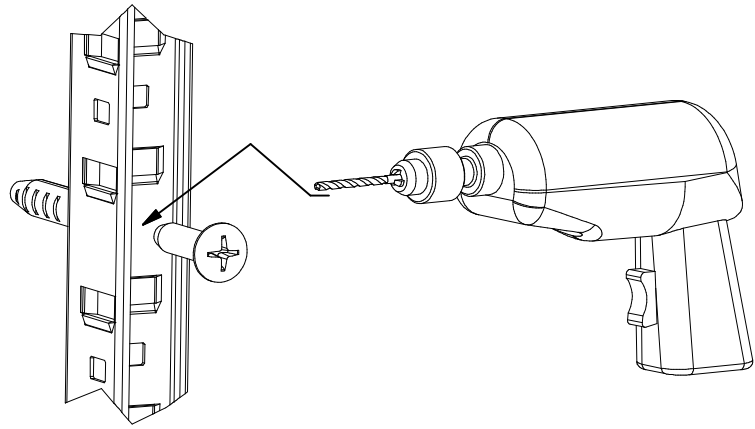

MAX. 90mm

5

REGALUX®

DETAIL D

BAHAG AG
 Gutenbergstr. 21
 68167 Mannheim

The top shelf level has to be assembled in the highest possible point!!

Obere Etage muss immer im Höchstmöglichen Punkt gesteckt werden !!

MAX. 90mm

DETAIL A

The top shelf level has to be assembled in the highest possible point!!

Obere Etage muss immer im Höchstmöglichen Punkt gesteckt werden !!

MAX 90mm

DETAIL A

The top shelf level has to be assembled in the highest possible point!!

Obere Etage muss immer im Höchstmöglichen Punkt gesteckt werden !!

MAX. 90mm

DETAIL A

The top shelf level has to be assembled in the highest possible point!!

Obere Etage muss immer im Höchstmöglichen Punkt gesteckt werden !!