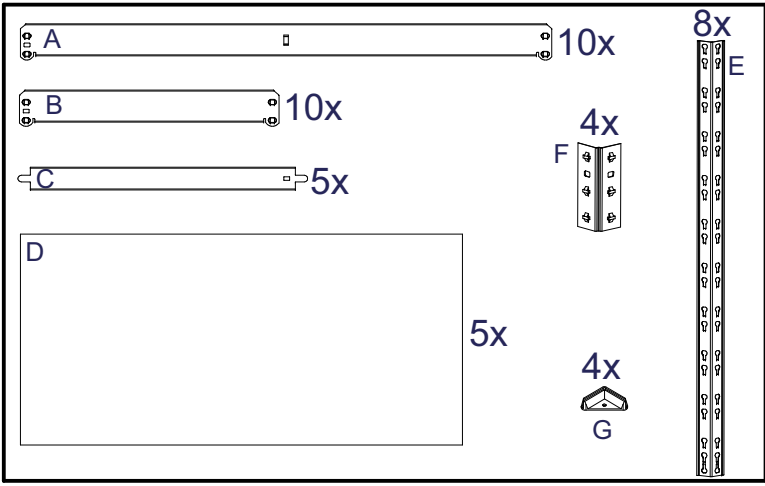

Art.Nr. 20478270

3

4

DETAIL C

DETAIL B

1

2x

2

MAX. 90mm

5

REGALUX®

DETAIL D

BAHAG AG
 Gutenbergstr. 21
 68167 Mannheim

The top shelf level has to be assembled in the highest possible point!!

Obere Etage muss immer im Höchstmöglichen Punkt gesteckt werden !!

MAX. 90mm

DETAIL A

The top shelf level has to be assembled in the highest possible point!!

Obere Etage muss immer im Höchstmöglichen Punkt gesteckt werden !!

MAX 90mm

DETAIL A

The top shelf level has to be assembled in the highest possible point!!

MAX. 90mm

DETAIL A