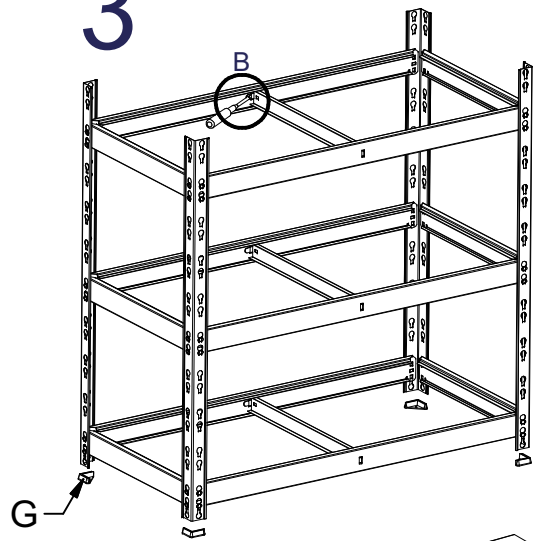

Art.Nr. 20478270

3

4

DETAIL C

DETAIL B

1

2x

2

MAX. 90mm

5

REGALUX®

DETAIL D

BAHAG AG
 Gutenbergstr. 21
 68167 Mannheim

The top shelf level has to be assembled in the highest possible point!!

Obere Etage muss immer im Höchstmöglichen Punkt gesteckt werden !!

MAX. 90mm

DETAIL A

The top shelf level has to be assembled in the highest possible point!!

Obere Etage muss immer im Höchstmöglichen Punkt gesteckt werden !!

MAX 90mm

DETAIL A

The top shelf level has to be assembled in the highest possible point!!

MAX. 90mm

DETAIL A