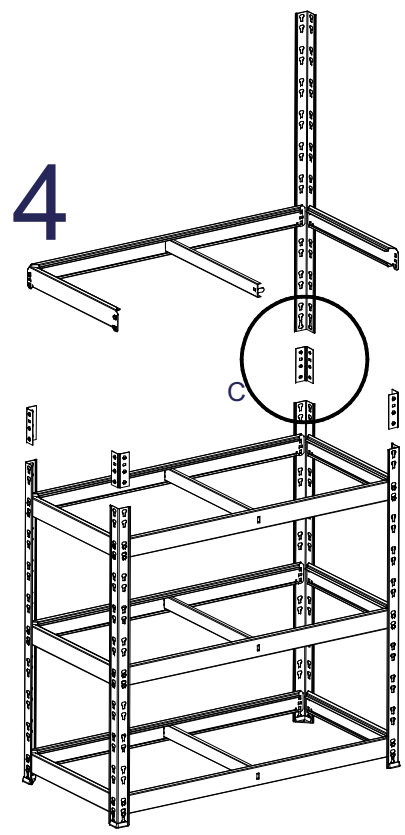

Art.Nr. 20478270

3

4

DETAIL C

DETAIL B

1

2x

2

MAX. 90mm

5

REGALUX®

DETAIL D

BAHAG AG
 Gutenbergstr. 21
 68167 Mannheim

The top shelf level has to be assembled in the highest possible point!!

Obere Etage muss immer im Höchstmöglichen Punkt gesteckt werden !!

MAX. 90mm

DETAIL A

The top shelf level has to be assembled in the highest possible point!!

Obere Etage muss immer im Höchstmöglichen Punkt gesteckt werden !!

MAX 90mm

DETAIL A

The top shelf level has to be assembled in the highest possible point!!

MAX. 90mm

DETAIL A