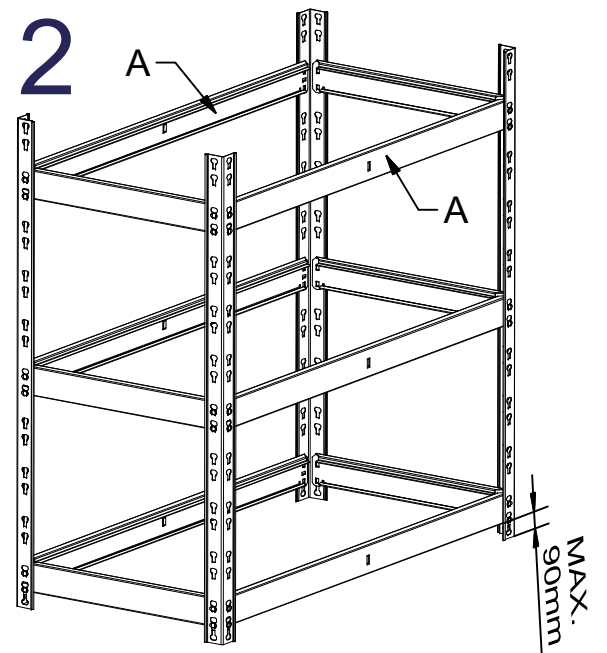

Art.Nr. 20478270

3

4

DETAIL C

DETAIL B

1

2x

2

MAX. 90mm

5

REGALUX®

DETAIL D

BAHAG AG
 Gutenbergstr. 21
 68167 Mannheim

The top shelf level has to be assembled in the highest possible point!!

Obere Etage muss immer im Höchstmöglichen Punkt gesteckt werden !!

MAX. 90mm

DETAIL A

The top shelf level has to be assembled in the highest possible point!!

Obere Etage muss immer im Höchstmöglichen Punkt gesteckt werden !!

MAX 90mm

DETAIL A

The top shelf level has to be assembled in the highest possible point!!

MAX. 90mm

DETAIL A