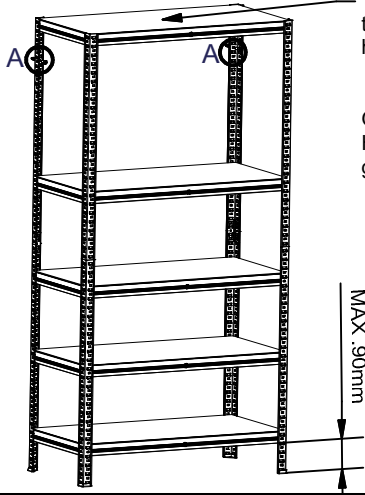

MAX. 90mm

5

REGALUX®

DETAIL D

BAHAG AG
 Gutenbergstr. 21
 68167 Mannheim

The top shelf level has to be assembled in the highest possible point!!

Obere Etage muss immer im Höchstmöglichen Punkt gesteckt werden !!

MAX. 90mm

DETAIL A

The top shelf level has to be assembled in the highest possible point!!

Obere Etage muss immer im Höchstmöglichen Punkt gesteckt werden !!

MAX 90mm

DETAIL A

The top shelf level has to be assembled in the highest possible point!!

Obere Etage muss immer im Höchstmöglichen Punkt gesteckt werden !!

MAX. 90mm

DETAIL A

The top shelf level has to be assembled in the highest possible point!!

Obere Etage muss immer im Höchstmöglichen Punkt gesteckt werden !!

MAX. 90mm

DETAIL A