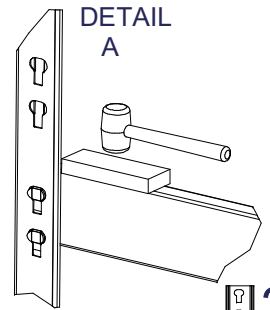

Art.Nr. 20478270

3

4

DETAIL C

DETAIL B

1

2x

2

MAX. 90mm

5

REGALUX®

DETAIL D

BAHAG AG
Gutenbergstr. 21
68167 Mannheim