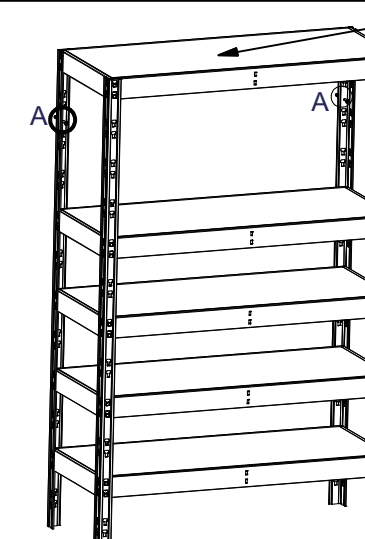

MAX. 90mm

5

REGALUX®

DETAIL D

BAHAG AG
 Gutenbergstr. 21
 68167 Mannheim

The top shelf level has to be assembled in the highest possible point!!

Obere Etage muss immer im Höchstmöglichen Punkt gesteckt werden !!

MAX. 90mm

DETAIL A

The top shelf level has to be assembled in the highest possible point!!

Obere Etage muss immer im Höchstmöglichen Punkt gesteckt werden !!

MAX 90mm

DETAIL A

The top shelf level has to be assembled in the highest possible point!!

Obere Etage muss immer im Höchstmöglichen Punkt gesteckt werden !!

MAX. 90mm

DETAIL A

The top shelf level has to be assembled in the highest possible point!!

Obere Etage muss immer im Höchstmöglichen Punkt gesteckt werden !!

MAX. 90mm

DETAIL A