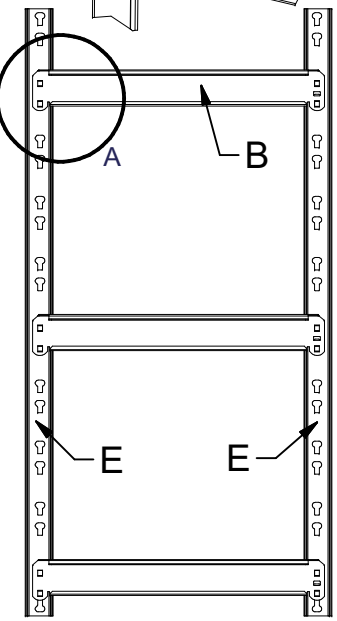

Art.Nr. 20478270

3

4

DETAIL C

DETAIL B

1

2x

2

MAX. 90mm

5

REGALUX®

DETAIL D

BAHAG AG
 Gutenbergstr. 21
 68167 Mannheim

The top shelf level has to be assembled in the highest possible point!!

Obere Etage muss immer im Höchstmöglichen Punkt gesteckt werden !!

MAX. 90mm

DETAIL A

The top shelf level has to be assembled in the highest possible point!!

Obere Etage muss immer im Höchstmöglichen Punkt gesteckt werden !!

MAX 90mm

DETAIL A

The top shelf level has to be assembled in the highest possible point!!

MAX. 90mm

DETAIL A