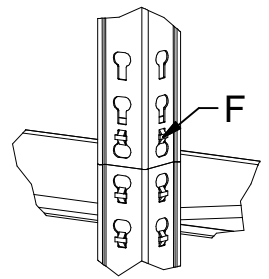

Art.Nr. 20478270

3

4

DETAIL C

DETAIL B

1

2x

2

MAX. 90mm

5

REGALUX®

DETAIL D

BAHAG AG
 Gutenbergstr. 21
 68167 Mannheim

The top shelf level has to be assembled in the highest possible point!!

Obere Etage muss immer im Höchstmöglichen Punkt gesteckt werden !!

MAX. 90mm

DETAIL A

The top shelf level has to be assembled in the highest possible point!!

Obere Etage muss immer im Höchstmöglichen Punkt gesteckt werden !!

MAX 90mm

DETAIL A

The top shelf level has to be assembled in the highest possible point!!

MAX. 90mm

DETAIL A