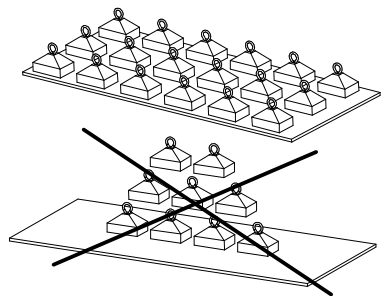

Art.Nr. 20478270

3

4

DETAIL C

DETAIL B

1

2x

2

MAX. 90mm

5

REGALUX®

DETAIL D

BAHAG AG
 Gutenbergstr. 21
 68167 Mannheim

The top shelf level has to be assembled in the highest possible point!!

Obere Etage muss immer im Höchstmöglichen Punkt gesteckt werden !!

MAX. 90mm

DETAIL A

The top shelf level has to be assembled in the highest possible point!!

Obere Etage muss immer im Höchstmöglichen Punkt gesteckt werden !!

MAX 90mm

DETAIL A

The top shelf level has to be assembled in the highest possible point!!

MAX. 90mm

DETAIL A