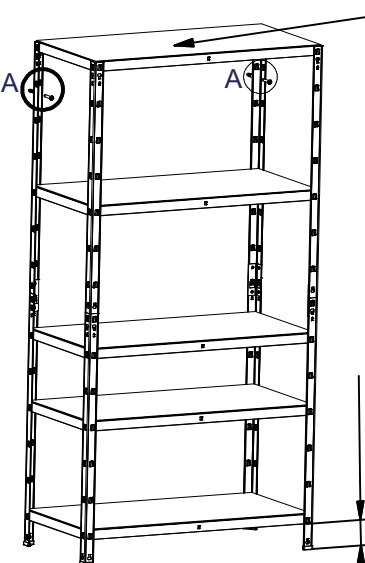

MAX. 90mm

5

REGALUX®

DETAIL D

BAHAG AG
 Gutenbergstr. 21
 68167 Mannheim

The top shelf level has to be assembled in the highest possible point!!

Obere Etage muss immer im Höchstmöglichen Punkt gesteckt werden !!

MAX. 90mm

DETAIL A

The top shelf level has to be assembled in the highest possible point!!

Obere Etage muss immer im Höchstmöglichen Punkt gesteckt werden !!

MAX 90mm

DETAIL A

The top shelf level has to be assembled in the highest possible point!!

Obere Etage muss immer im Höchstmöglichen Punkt gesteckt werden !!

MAX. 90mm

DETAIL A

The top shelf level has to be assembled in the highest possible point!!

Obere Etage muss immer im Höchstmöglichen Punkt gesteckt werden !!

MAX. 90mm

DETAIL A