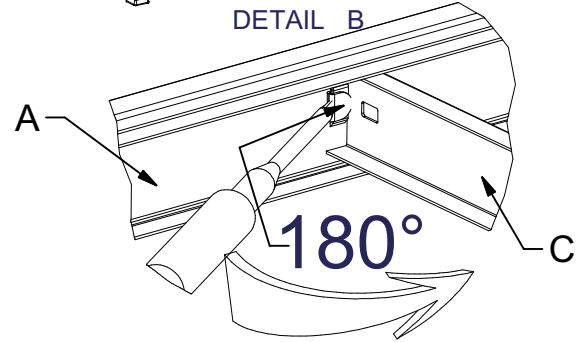

Art.Nr. 20478270

3

4

DETAIL C

DETAIL B

1

2x

2

MAX. 90mm

5

REGALUX®

DETAIL D

BAHAG AG
 Gutenbergstr. 21
 68167 Mannheim

The top shelf level has to be assembled in the highest possible point!!

Obere Etage muss immer im Höchstmöglichen Punkt gesteckt werden !!

MAX. 90mm

DETAIL A

The top shelf level has to be assembled in the highest possible point!!

Obere Etage muss immer im Höchstmöglichen Punkt gesteckt werden !!

MAX 90mm

DETAIL A

The top shelf level has to be assembled in the highest possible point!!

MAX. 90mm

DETAIL A