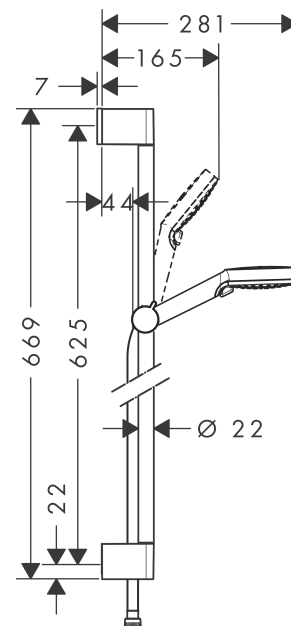

Crometta

Crometta Vario Brauseset 0,65 m

Oberflächen: **weiß/chrom** Artikelnummer: **26532400**

Beschreibung

Merkmale

- Strahlart: Rain, IntenseRain
- Strahlartenumstellung durch drehbare Strahlscheibe
- Brausekopfgröße: 100 mm
- brauseseitiger Drehwirbel gegen lästiges Verdrehen des Brauseschlauches
- um 45° verstellbarer Neigungswinkel des Schiebers
- vollverchromter Brauseschieber
- maximale Durchflussmenge (bei 3 bar): 14 l/min
- 22 mm breite Stange
- verchromte Wandstütze aus Kunststoff
- ACS 13 ACC NY 145, valide jusqu'au 06.05.2018

Technologie

Produktabbildung

Maßzeichnung

Crometta

Crometta Vario Brauset set 0,65 m

Oberflächen: **weiß/chrom** Artikelnummer: **26532400**

Durchflussdiagramm

Die Verbrauchswerte wurden praxisnah mit den dazugehörigen Armaturen (Thermostat/Mischer/Unterputzventil) gemessen.

Crometta

Crometta Vario Brauseset 0,65 m

Oberflächen: **weiß/chrom** Artikelnummer: **26532400**

Einbaubeispiel

Crometta

Crometta Vario Brauseset 0,65 m

Oberflächen: **weiß/chrom** Artikelnummer: **26532400**

Explosionszeichnung

Baujahr: >10/16

Crometta

Crometta Vario Brauseset 0,65 m

Oberflächen: **weiß/chrom** Artikelnummer: **26532400**

Ersatzteilliste

Baujahr: >10/16

Pos.	Beschreibung	Artikelnummer	PG	VE
1	Abdeckung	95217000	4	1
2	Fliesenausgleichsscheibe	97450000	0	1
3	Wandstütze	95218000	3	1
4	Befestigungsteile	96179000	4	1
5	Schieber kompl.	92366000	9	1
6	Handbrause	26330400	0	1
7	Filtereinsatz	97708000	2	1
8	Brauseschlauch 1,60 m	28168000	0	1
9	Dichtung	98058000	1	1