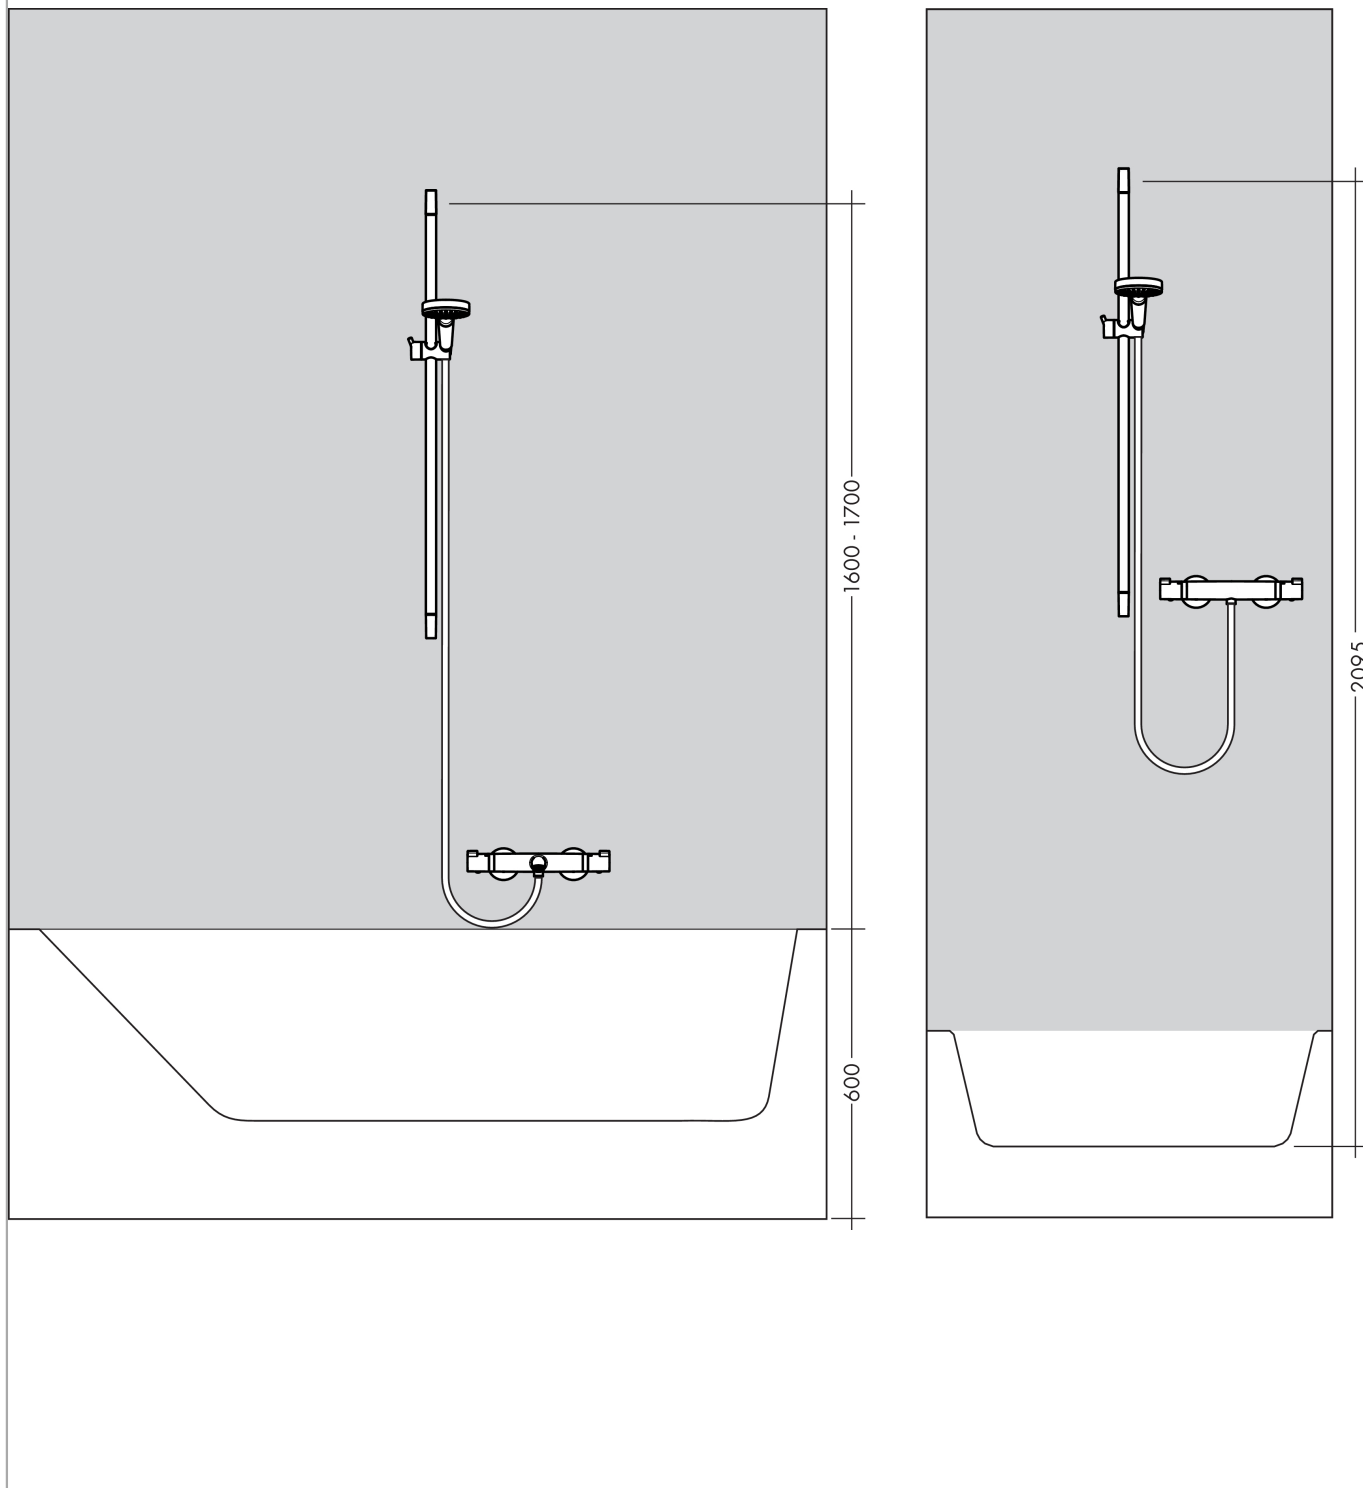

Crometta

Crometta Vario Brauseset 0,65 m

Oberflächen: **weiß/chrom** Artikelnummer: **26532400**

Beschreibung

Merkmale

- Strahlart: Rain, IntenseRain
- Strahlartenumstellung durch drehbare Strahlscheibe
- Brausekopfgröße: 100 mm
- brauseseitiger Drehwirbel gegen lästiges Verdrehen des Brauseschlauches
- um 45° verstellbarer Neigungswinkel des Schiebers
- vollverchromter Brauseschieber
- maximale Durchflussmenge (bei 3 bar): 14 l/min
- 22 mm breite Stange
- verchromte Wandstütze aus Kunststoff
- ACS 13 ACC NY 145, valide jusqu'au 06.05.2018

Technologie

Produktabbildung

Maßzeichnung

Crometta

Crometta Vario Brauset set 0,65 m

Oberflächen: **weiß/chrom** Artikelnummer: **26532400**

Durchflussdiagramm

Die Verbrauchswerte wurden praxisnah mit den dazugehörigen Armaturen (Thermostat/Mischer/Unterputzventil) gemessen.

Crometta

Crometta Vario Brauseset 0,65 m

Oberflächen: **weiß/chrom** Artikelnummer: **26532400**

Einbaubeispiel

Crometta

Crometta Vario Brauseset 0,65 m

Oberflächen: **weiß/chrom** Artikelnummer: **26532400**

Explosionszeichnung

Baujahr: >10/16

Crometta

Crometta Vario Brauseset 0,65 m

Oberflächen: **weiß/chrom** Artikelnummer: **26532400**

Ersatzteilliste

Baujahr: >10/16

Pos.	Beschreibung	Artikelnummer	PG	VE
1	Abdeckung	95217000	4	1
2	Fliesenausgleichsscheibe	97450000	0	1
3	Wandstütze	95218000	3	1
4	Befestigungsteile	96179000	4	1
5	Schieber kompl.	92366000	9	1
6	Handbrause	26330400	0	1
7	Filtereinsatz	97708000	2	1
8	Brauseschlauch 1,60 m	28168000	0	1
9	Dichtung	98058000	1	1