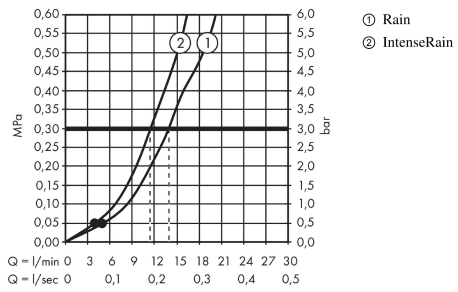

Crometta

Crometta Vario Brauseset 0,65 m

Oberflächen: **weiß/chrom** Artikelnummer: **26532400**

Beschreibung

Merkmale

- Strahlart: Rain, IntenseRain
- Strahlartenumstellung durch drehbare Strahlscheibe
- Brausekopfgröße: 100 mm
- brauseseitiger Drehwirbel gegen lästiges Verdrehen des Brauseschlauches
- um 45° verstellbarer Neigungswinkel des Schiebers
- vollverchromter Brauseschieber
- maximale Durchflussmenge (bei 3 bar): 14 l/min
- 22 mm breite Stange
- verchromte Wandstütze aus Kunststoff
- ACS 13 ACC NY 145, valide jusqu'au 06.05.2018

Technologie

Produktabbildung

Maßzeichnung

Crometta

Crometta Vario Brauset set 0,65 m

Oberflächen: **weiß/chrom** Artikelnummer: **26532400**

Durchflussdiagramm

Die Verbrauchswerte wurden praxisnah mit den dazugehörigen Armaturen (Thermostat/Mischer/Unterputzventil) gemessen.