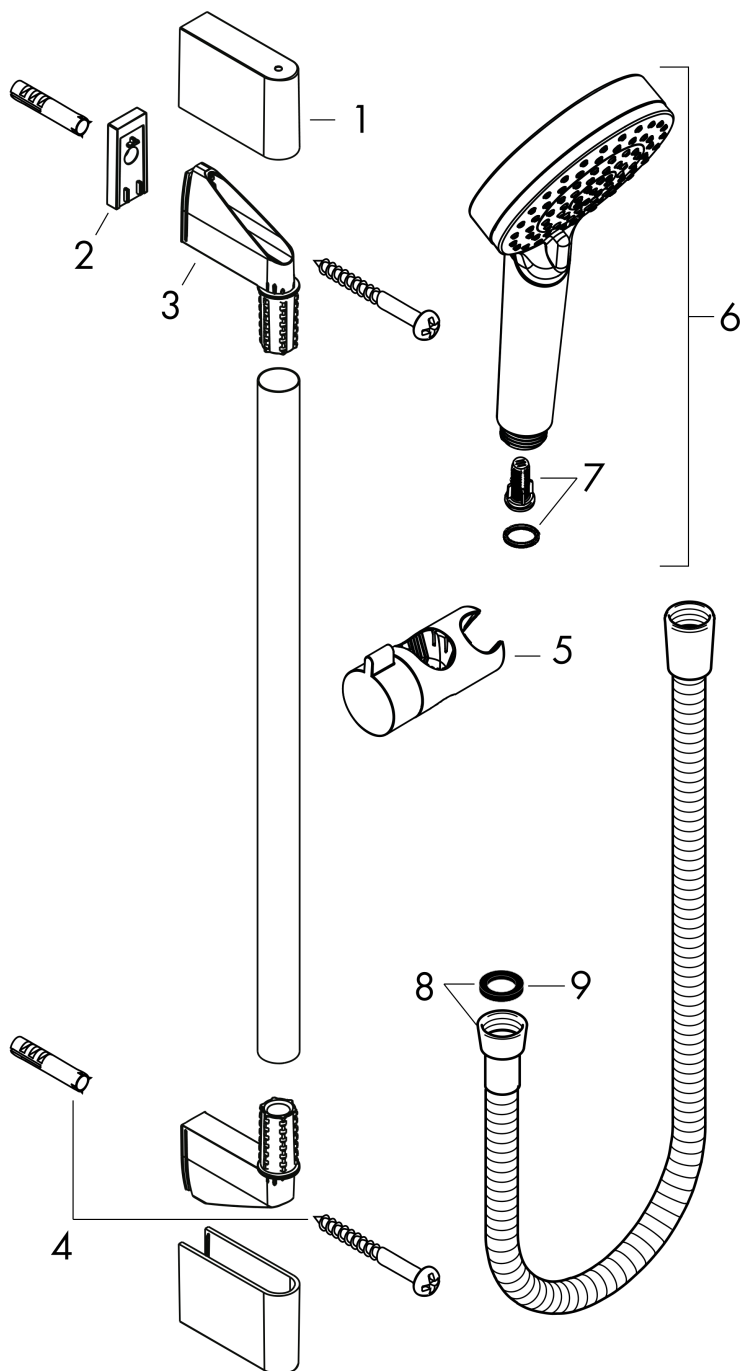

Crometta

Crometta Vario Brauseset 0,65 m

Oberflächen: **weiß/chrom** Artikelnummer: **26532400**

Beschreibung

Merkmale

- Strahlart: Rain, IntenseRain
- Strahlartenumstellung durch drehbare Strahlscheibe
- Brausekopfgröße: 100 mm
- brauseseitiger Drehwirbel gegen lästiges Verdrehen des Brauseschlauches
- um 45° verstellbarer Neigungswinkel des Schiebers
- vollverchromter Brauseschieber
- maximale Durchflussmenge (bei 3 bar): 14 l/min
- 22 mm breite Stange
- verchromte Wandstütze aus Kunststoff
- ACS 13 ACC NY 145, valide jusqu'au 06.05.2018

Technologie

Produktabbildung

Maßzeichnung

Crometta

Crometta Vario Brauset set 0,65 m

Oberflächen: **weiß/chrom** Artikelnummer: **26532400**

Durchflussdiagramm

Die Verbrauchswerte wurden praxisnah mit den dazugehörigen Armaturen (Thermostat/Mischer/Unterputzventil) gemessen.

Crometta

Crometta Vario Brauseset 0,65 m

Oberflächen: **weiß/chrom** Artikelnummer: **26532400**

Einbaubeispiel

Crometta

Crometta Vario Brauseset 0,65 m

Oberflächen: **weiß/chrom** Artikelnummer: **26532400**

Explosionszeichnung

Baujahr: >10/16

Crometta

Crometta Vario Brauseset 0,65 m

Oberflächen: **weiß/chrom** Artikelnummer: **26532400**

Ersatzteilliste

Baujahr: >10/16

Pos.	Beschreibung	Artikelnummer	PG	VE
1	Abdeckung	95217000	4	1
2	Fliesenausgleichsscheibe	97450000	0	1
3	Wandstütze	95218000	3	1
4	Befestigungsteile	96179000	4	1
5	Schieber kompl.	92366000	9	1
6	Handbrause	26330400	0	1
7	Filtereinsatz	97708000	2	1
8	Brauseschlauch 1,60 m	28168000	0	1
9	Dichtung	98058000	1	1