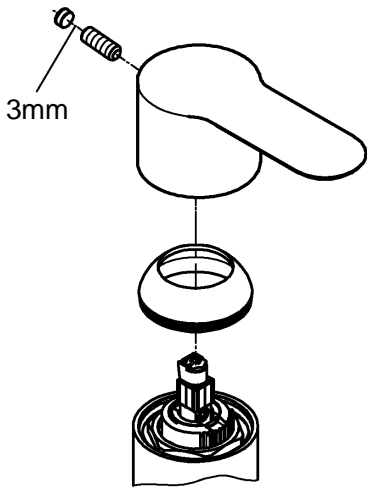

DIN 1988  
DIN EN 806

32mm  
\*19 332

3

4

5

6

7

Pure Freude  
an Wasser