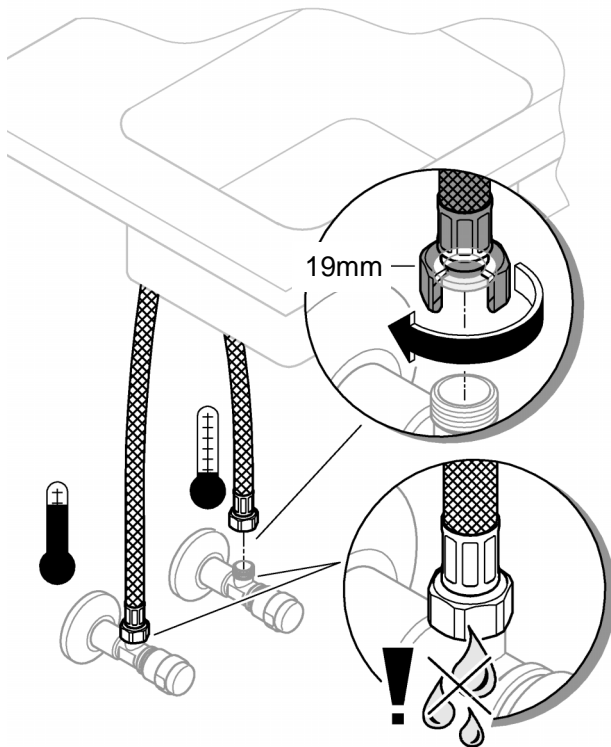

DIN 1988  
DIN EN 806

32mm  
\*19 332

3

4

5

6

7

Pure Freude  
an Wasser