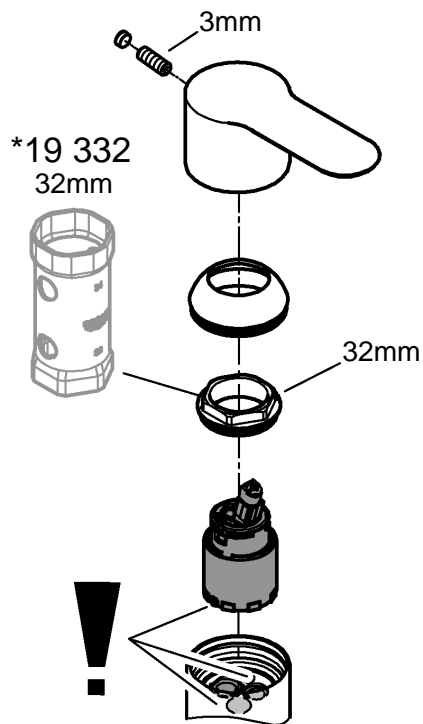

DIN 1988  
DIN EN 806

32mm  
\*19 332

3

4

5

6

7

Pure Freude  
an Wasser