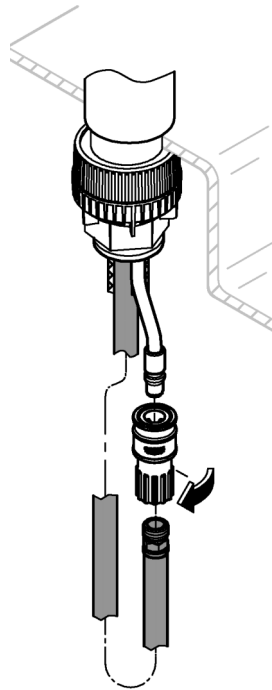

DIN 1988  
DIN EN 806

32mm  
\*19 332

3

4

5

6

7

Pure Freude  
an Wasser