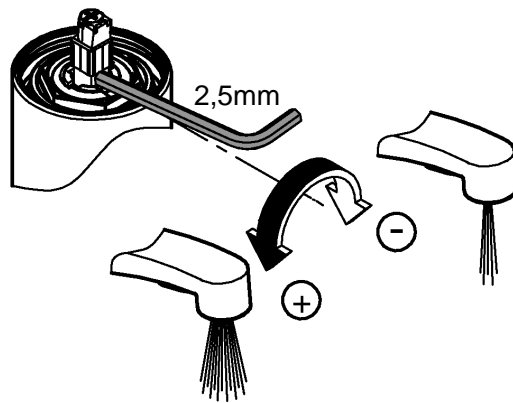

DIN 1988  
DIN EN 806

32mm  
\*19 332

3

4

5

6

7

Pure Freude  
an Wasser