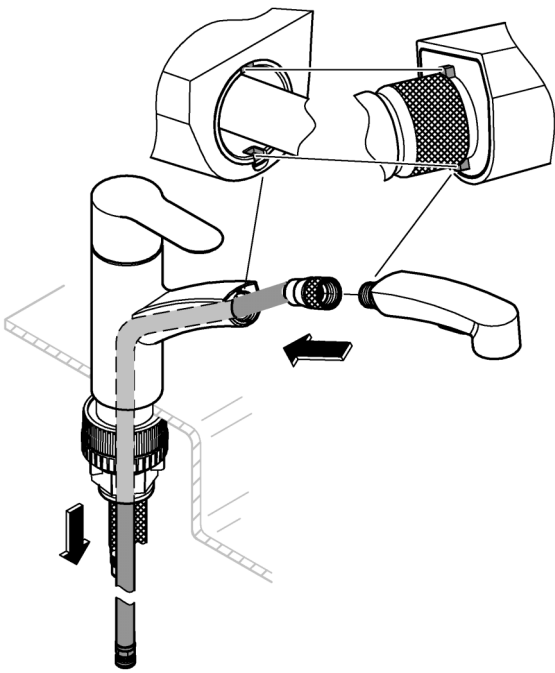

DIN 1988  
DIN EN 806

32mm  
\*19 332

3

4

5

6

7

Pure Freude  
an Wasser