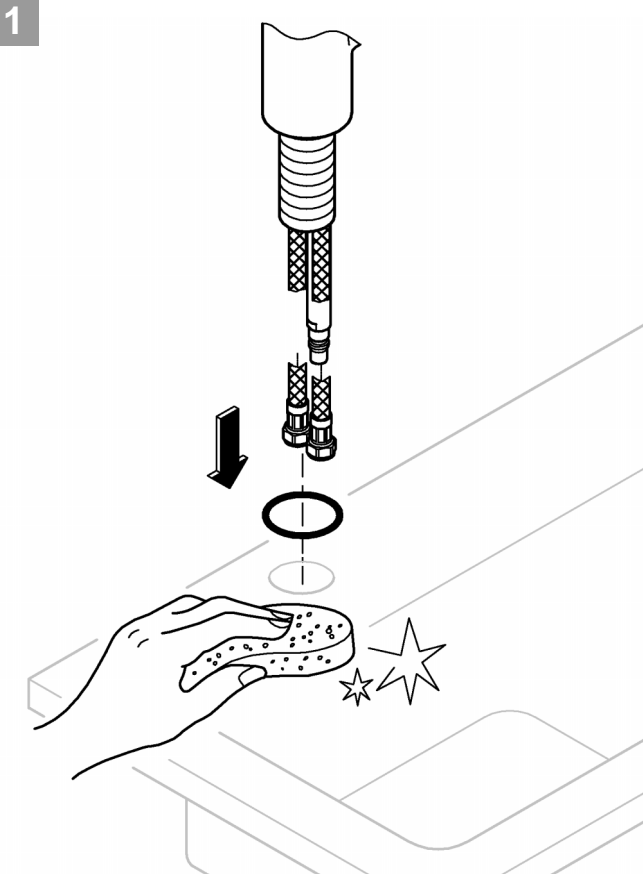

DIN 1988  
DIN EN 806

32mm  
\*19 332

3

4

5

6

7

Pure Freude  
an Wasser