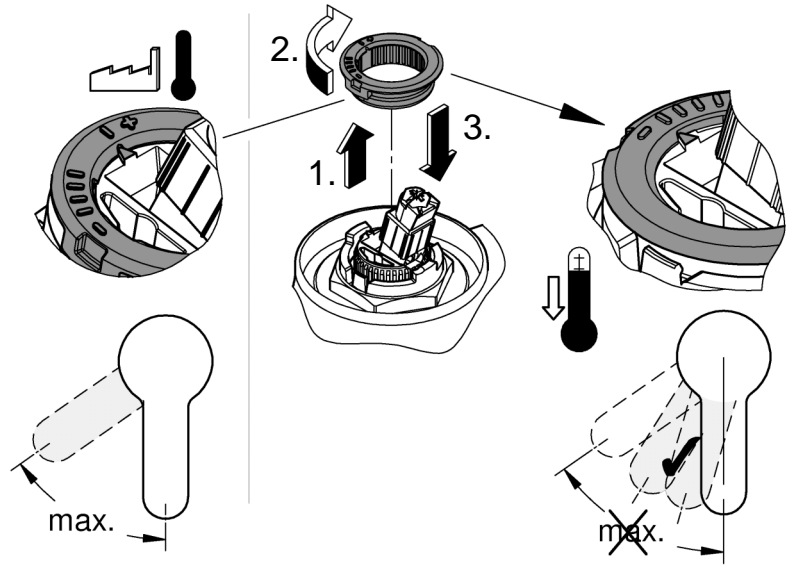

DIN 1988  
DIN EN 806

32mm  
\*19 332

3

4

5

6

7

Pure Freude  
an Wasser