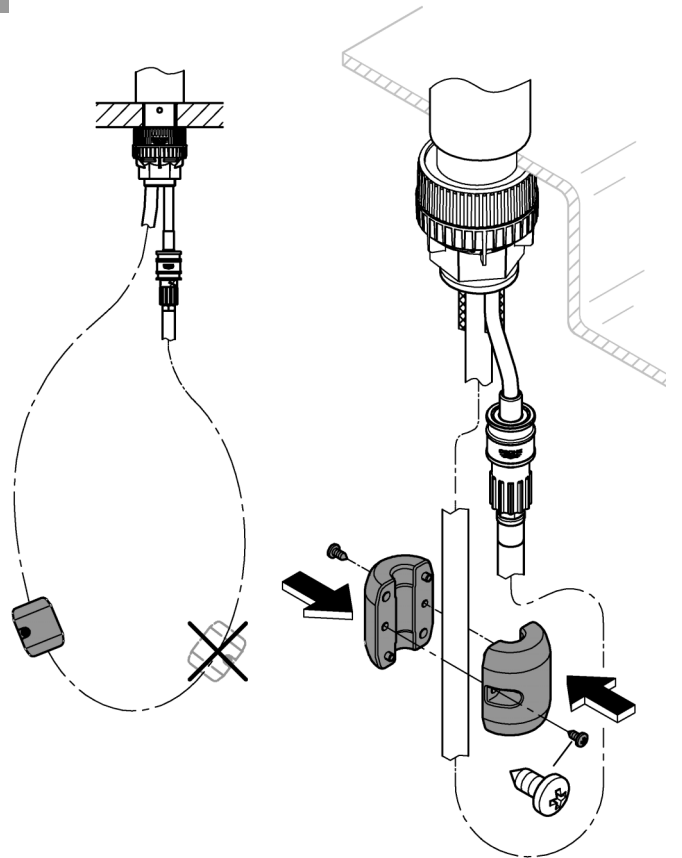

DIN 1988  
DIN EN 806

32mm  
\*19 332

3

4

5

6

7

Pure Freude  
an Wasser