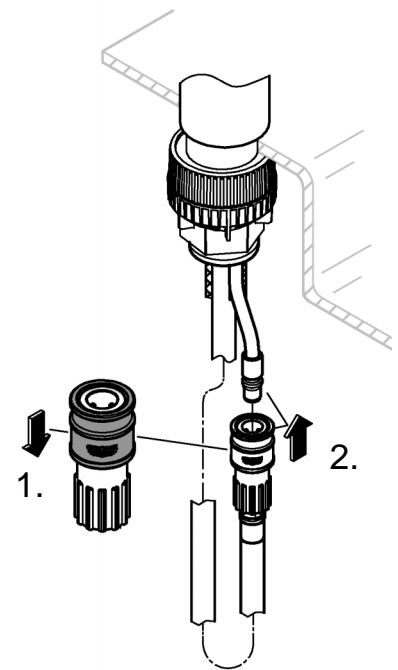

DIN 1988  
DIN EN 806

32mm  
\*19 332

3

4

5

6

7

Pure Freude  
an Wasser