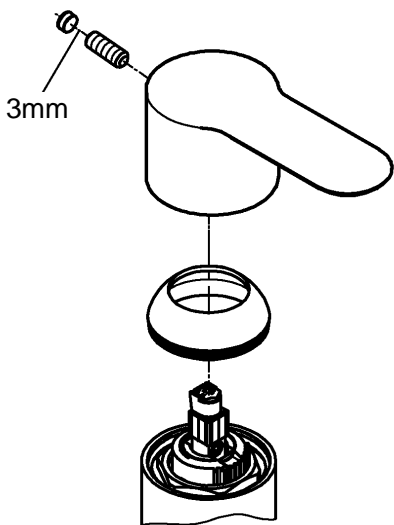

DIN 1988  
DIN EN 806

32mm  
\*19 332

3

4

5

6

7

Pure Freude  
an Wasser