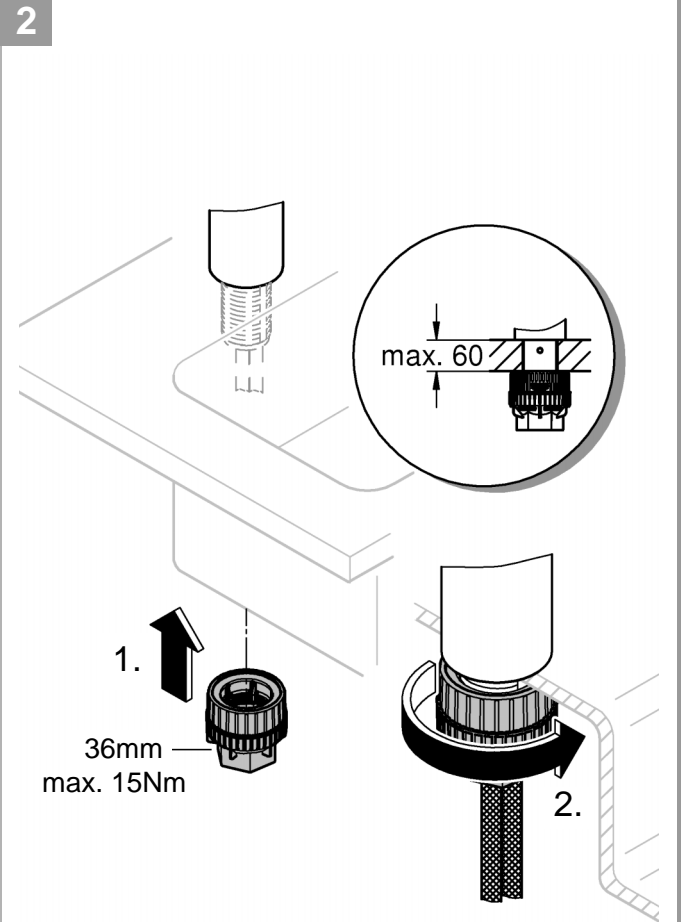

DIN 1988  
DIN EN 806

32mm  
\*19 332

3

4

5

6

7

Pure Freude  
an Wasser