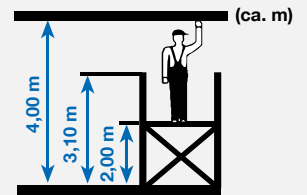

CORDA MontageGerüst • Assembly scaffold • Rusztowanie montażowe • Lešení do montážních prací • Szerelőállvány • Монтажные подмости • Andamio de montaje • Echafaudage modulaires

Art.-No. 22724915

27,5 kg

Art.-No. 10091497

48,0 kg

4,00 m
5,00 m