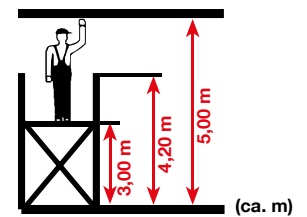

CORDA MontageGerüst • Assembly scaffold • Rusztowanie montażowe • Lešení do montážních prací • Szerelőállvány • Монтажные подмости • Andamio de montaje • Echafaudage modulaires

Art.-No. 22724915

27,5 kg

Art.-No. 10091497

48,0 kg

4,00 m
5,00 m