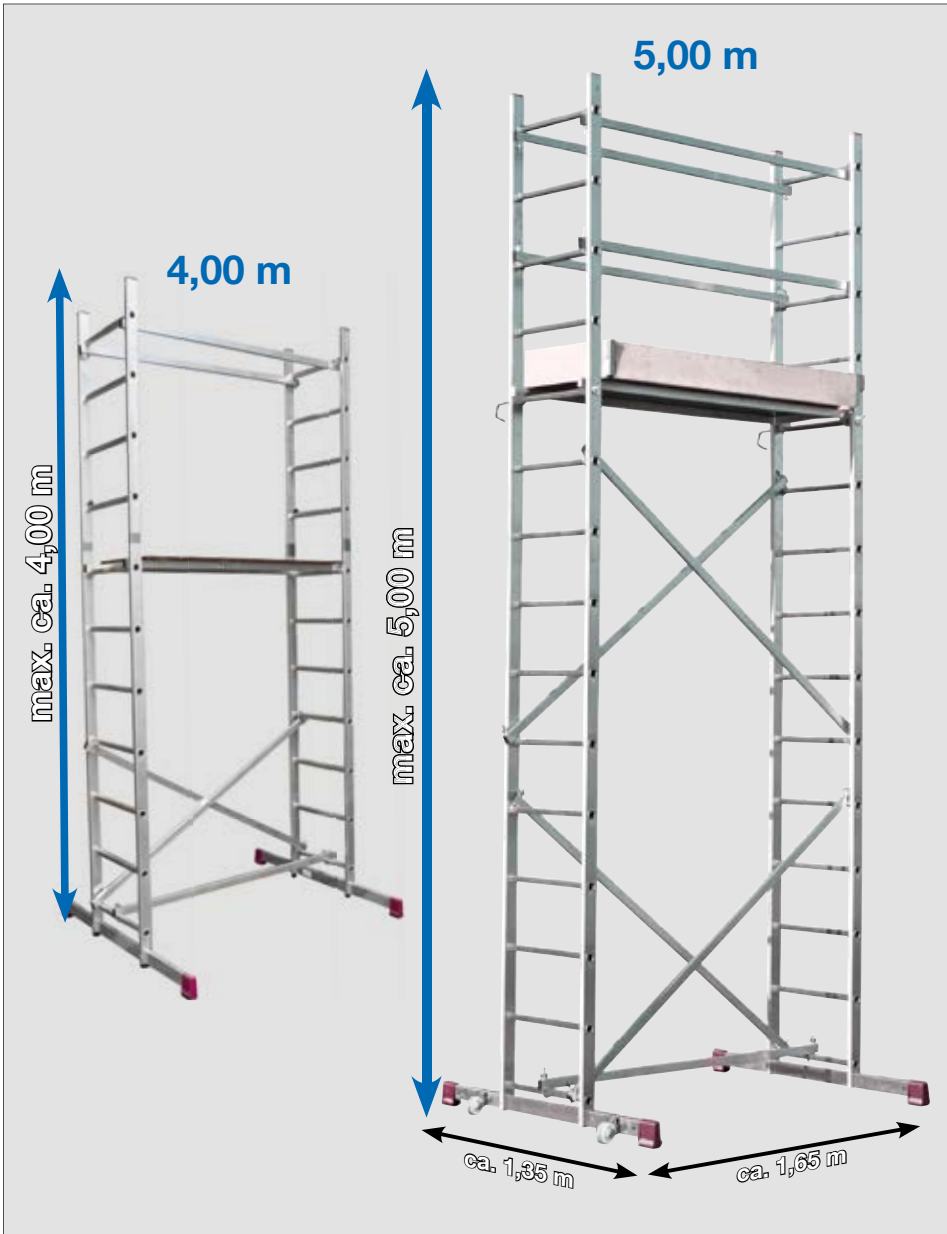

CORDA MontageGerüst • Assembly scaffold • Rusztowanie montażowe • Lešení do montážních prací • Szerelőállvány • Монтажные подмости • Andamio de montaje • Echafaudage modulaires

Art.-No. 22724915

27,5 kg

Art.-No. 10091497

48,0 kg

4,00 m
5,00 m