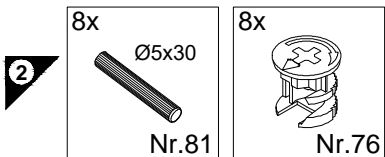

OPTI[®]
FIT

JAKA-BKL GmbH
Jaka Straße 3
D-32351 Stemwede-Wehdem

Montageanleitung

Service-Hotline
01805-678101
0,14€ pro Min.
+49 für Österreich
Auslandstarif pro Min.
service@jaka-bkl.de
voor Nederland en België
00800-40119350
benelux@jaka-bkl.de