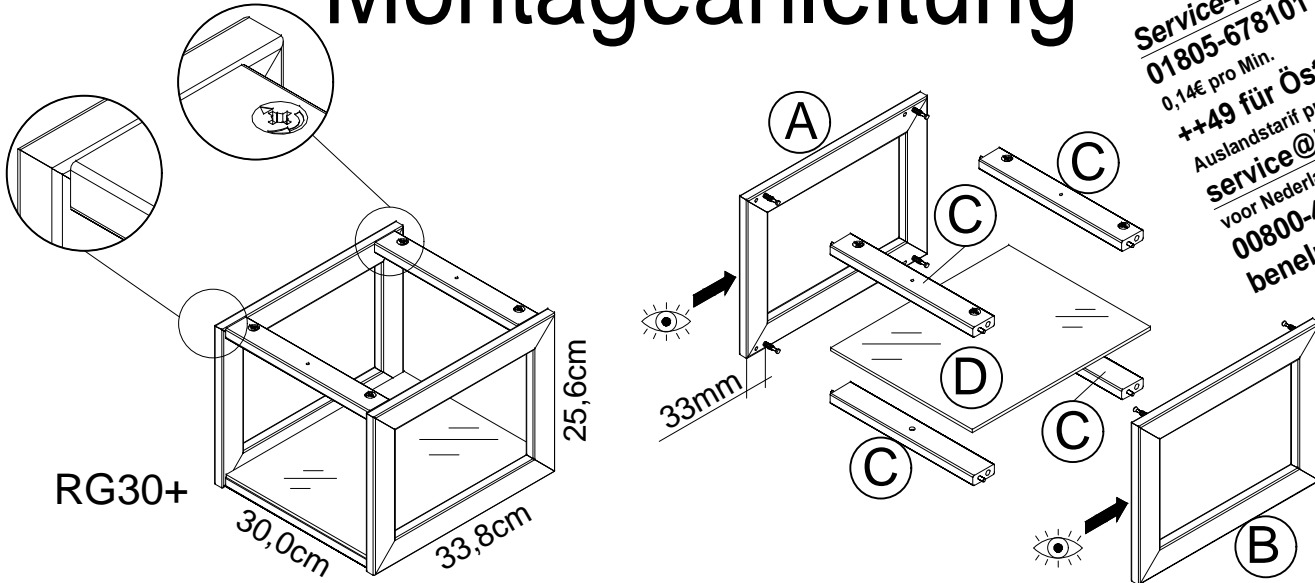

OPTI[®]
FIT

JAKA-BKL GmbH
Jaka Straße 3
D-32351 Stemwede-Wehdem

Montageanleitung

Service-Hotline
01805-678101
0,14€ pro Min.
+49 für Österreich
Auslandstarif pro Min.
service@jaka-bkl.de
voor Nederland en België
00800-40119350
benelux@jaka-bkl.de