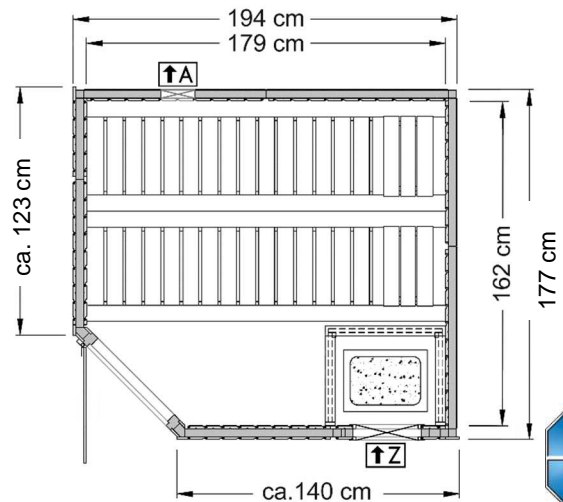

Elementsauna 230 Volt – OS / BioS 4,5kW

Art.-Nr.: 508.2018.10175 / 508.2018.10183

Technische Angaben

Sockelmaß Breite (cm)	192	Innenmaß Breite (cm)	179
Sockelmaß Tiefe (cm)	175	Innenmaß Tiefe (cm)	162
Maß über alles Breite (cm)	194	Innenmaß Höhe (cm)	192
Maß über alles Tiefe (cm)	177	Rauminhalt innen (m ³)	5,2
Maß über alles Höhe (cm)	199	erforderlicher Montageraum B x T x H (cm)	290 x 270 x 210

Allgemeine Informationen

Allgemeines	Bauweise aus vorgefertigten Wand- und Deckenelementen Seitenverkehrte Montage ist möglich Sichere Kabelführung durch in die Wandelemente eingearbeitete Kanäle Durch eine spezielle Unterbankkonstruktion kann die Sauna mit einem 230V- Ofen und ohne Kraftstromanschluss betrieben werden
Wandaufbau	Innenverkleidung: 14 mm starke Profilbretter aus nordischem Fichtenholz Außenverkleidung: Frontwände aus 14 mm starken Profilbrettern Rückwandverkleidung aus Holzfaserplatten Isolierung mit Mineralfaser - Wärmedämmplatten und Dampfsperre aus Aluminiumfolie
Tür	8 mm starke Ganzglastür aus Einscheiben-Sicherheitsglas in Graphit - Optik, links oder rechts anschlagbar mit 2-Punkt-Magnetverschluss Hochwertiger Türgriff, innen Holz, außen Edelstahl
Saunadecke	58 mm starke, isolierte Saunadecke Isolierung mit Mineralfaser - Wärmedämmplatten und Dampfsperre aus Aluminiumfolie
Inneneinrichtung	2 Liegen 55 x 187,5 cm, 2 Kopfstützen, Ofenschutz und Bodenmatte Auflageflächen und Kopfstützen aus Sauna - Spezialholz mit geringer Wärmeleitfähigkeit

Zubehör (gegen Aufpreis)

Leuchten - Set, Farblichtanwendung, Aufgusskübel, Schöpfkelle, Aufgusskonzentrate. Das gesamte Zubehör finden Sie im weka - Wellness – Katalog

Verpackung

Gewicht (kg)	401	Abmessung Paket 1 (cm)	L199 / B95 / H101
Anzahl Packstücke	3	Abmessung Paket 2 (cm)	L179 / B56 / H38
		Abmessung Paket 3 (cm)	L63 / B49 / H39